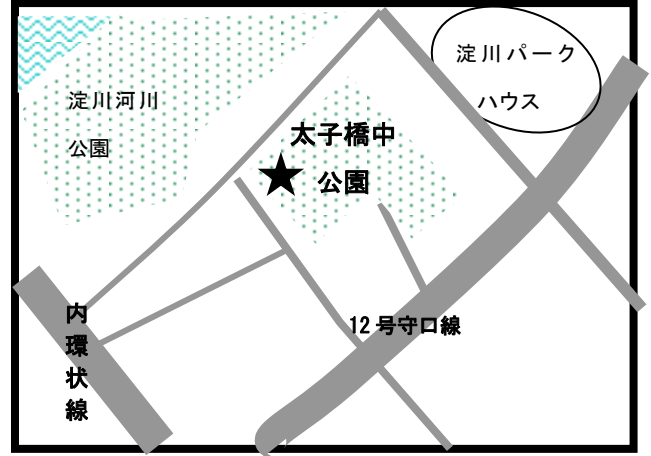

まちかど号ステーションマップ

(2023年4月改訂)

～旭区～

まちかど号は、区内3ヶ所の★印のところに、月に1度巡回します。
巡回日のお問い合わせは、大阪市立図書館自動車文庫まで 電話 06-6539-3305

① 城北小学校東門
(赤川 3-13)

② 太子橋中公園
(太子橋 2-7)

③ さくら苑玄関前
(清水 3-15)