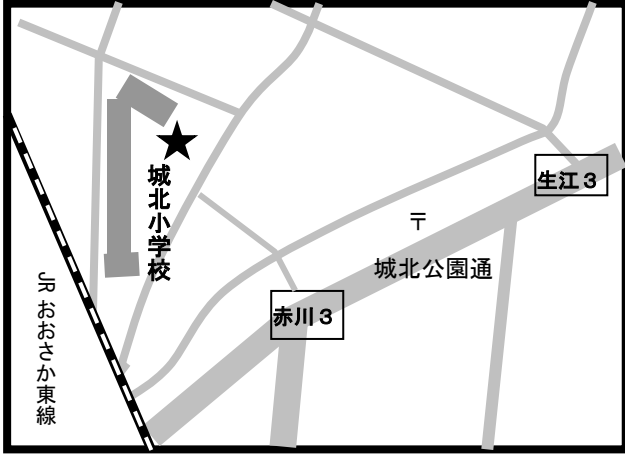

まちかど号ステーションマップ

(2023年4月改訂)

～旭区～

まちかど号は、区内3ヶ所の★印のところに、月に1度巡回します。
巡回日のお問い合わせは、大阪市立図書館自動車文庫まで 電話 06-6539-3305

① 城北小学校東門
(赤川 3-13)

② 太子橋中公園
(太子橋 2-7)

③ さくら苑玄関前
(清水 3-15)