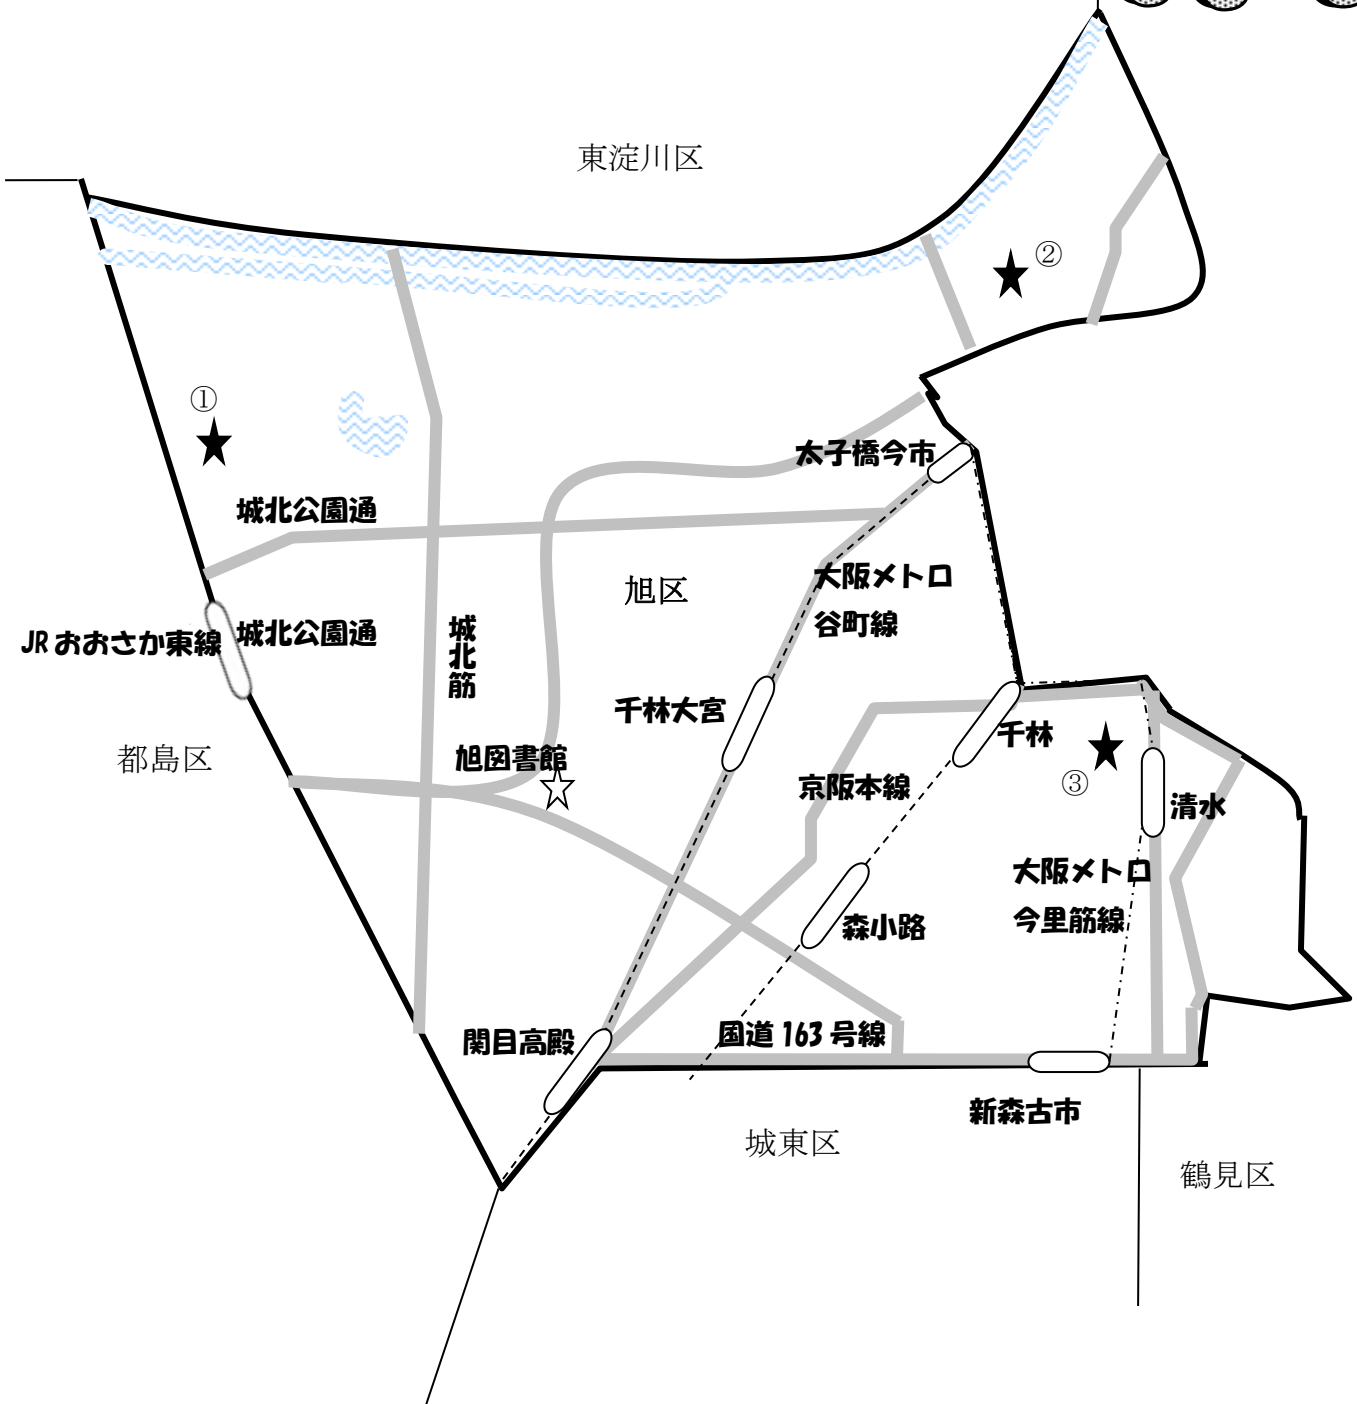

まちかど号ステーションマップ

(2023年4月改訂)

～旭区～

まちかど号は、区内3ヶ所の★印のところに、月に1度巡回します。
巡回日のお問い合わせは、大阪市立図書館自動車文庫まで 電話 06-6539-3305

① 城北小学校東門
(赤川 3-13)

② 太子橋中公園
(太子橋 2-7)

③ さくら苑玄関前
(清水 3-15)