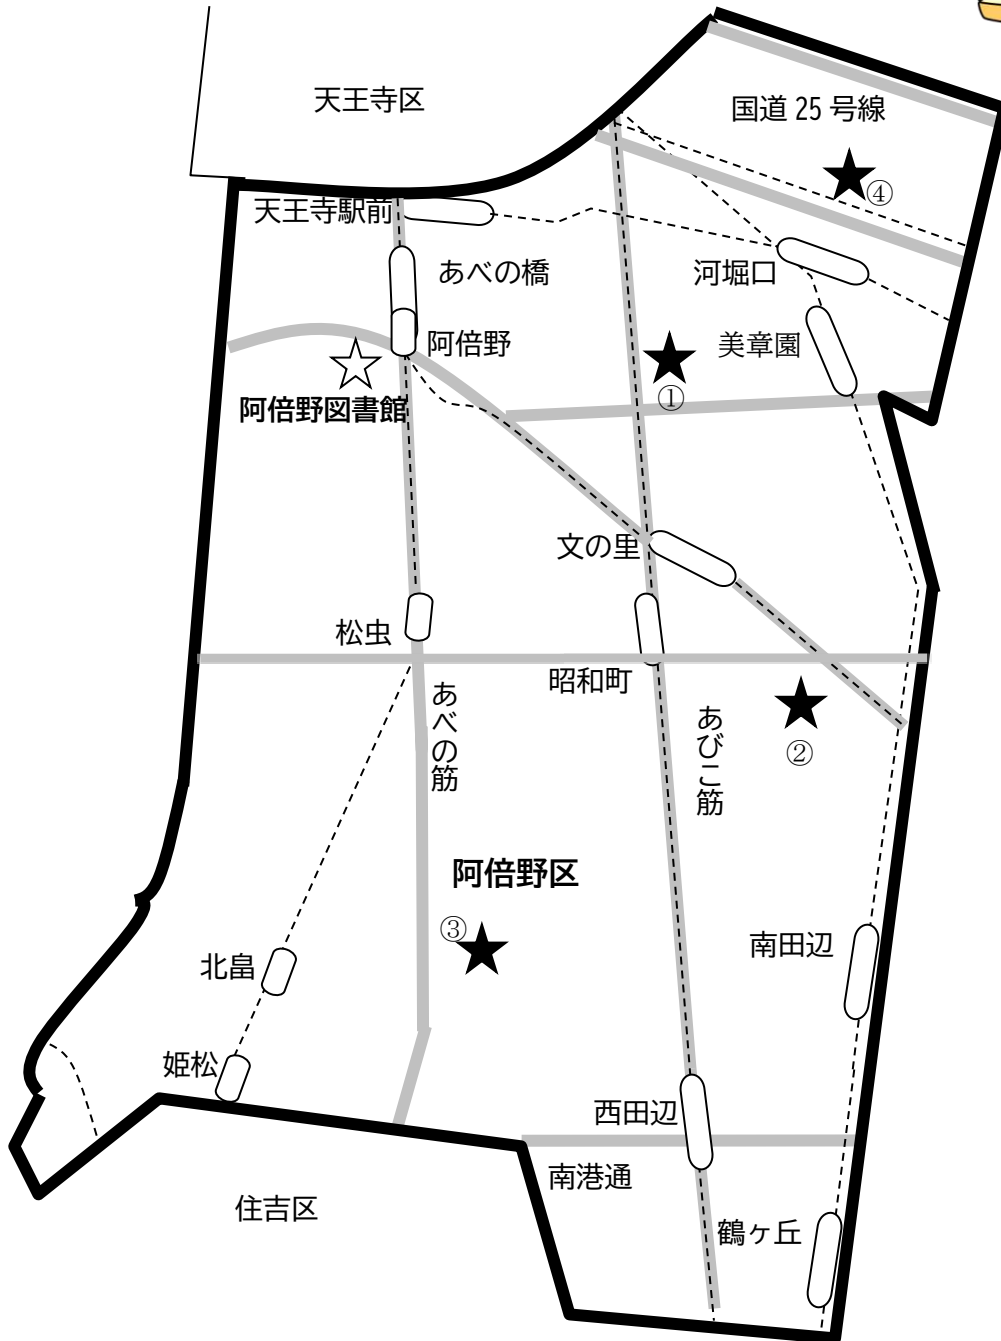

まちかど号ステーションマップ

(2024年3月改訂)

～阿倍野区～

まちかど号は、区内4ヶ所の★印のところに、月に1度巡回します。
巡回日のお問い合わせは、大阪市立図書館自動車文庫まで 電話 06-6539-3305

① 三明町公園
(三明町2-9)

② 桃ヶ池公園北側
(桃ヶ池町1-3)

③ サンヴァリエあべの阪南
101号棟南側広場 (王子町4-1)

④ 高松公園
(天王寺町北3-17)