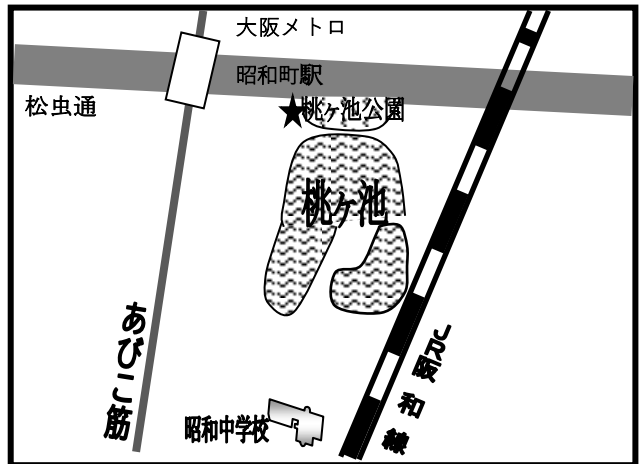

まちかど号ステーションマップ

(2024年3月改訂)

～阿倍野区～

まちかど号は、区内4ヶ所の★印のところに、月に1度巡回します。
巡回日のお問い合わせは、大阪市立図書館自動車文庫まで 電話 06-6539-3305

① 三明町公園
(三明町2-9)

② 桃ヶ池公園北側
(桃ヶ池町1-3)

③ サンヴァリエあべの阪南
101号棟南側広場 (王子町4-1)

④ 高松公園
(天王寺町北3-17)