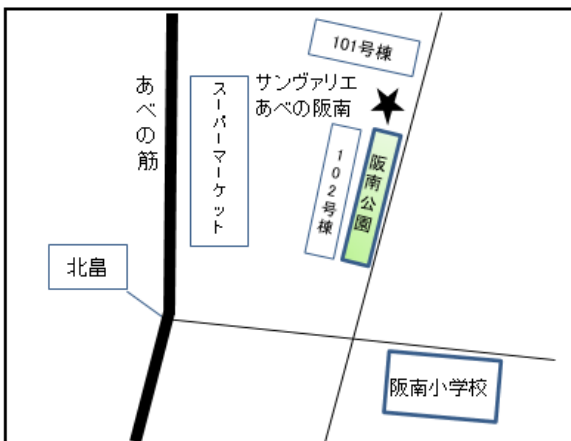

まちかど号ステーションマップ

(2024年3月改訂)

～阿倍野区～

まちかど号は、区内4ヶ所の★印のところに、月に1度巡回します。
巡回日のお問い合わせは、大阪市立図書館自動車文庫まで 電話 06-6539-3305

① 三明町公園
(三明町2-9)

② 桃ヶ池公園北側
(桃ヶ池町1-3)

③ サンヴァリエあべの阪南
101号棟南側広場 (王子町4-1)

④ 高松公園
(天王寺町北3-17)