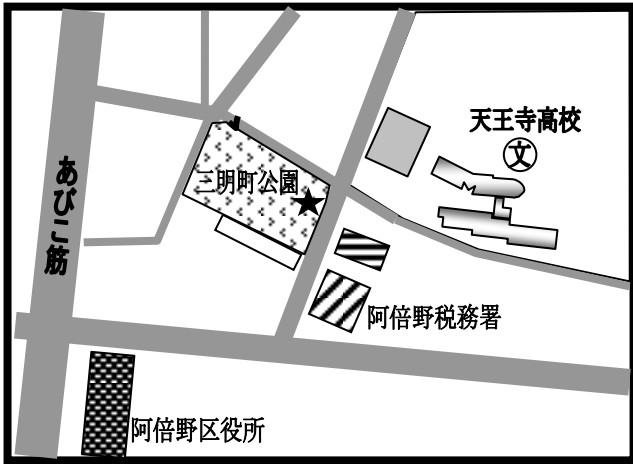

まちかど号ステーションマップ

(2024年3月改訂)

～阿倍野区～

まちかど号は、区内4ヶ所の★印のところに、月に1度巡回します。
巡回日のお問い合わせは、大阪市立図書館自動車文庫まで 電話 06-6539-3305

① 三明町公園
(三明町2-9)

② 桃ヶ池公園北側
(桃ヶ池町1-3)

③ サンヴァリエあべの阪南
101号棟南側広場 (王子町4-1)

④ 高松公園
(天王寺町北3-17)