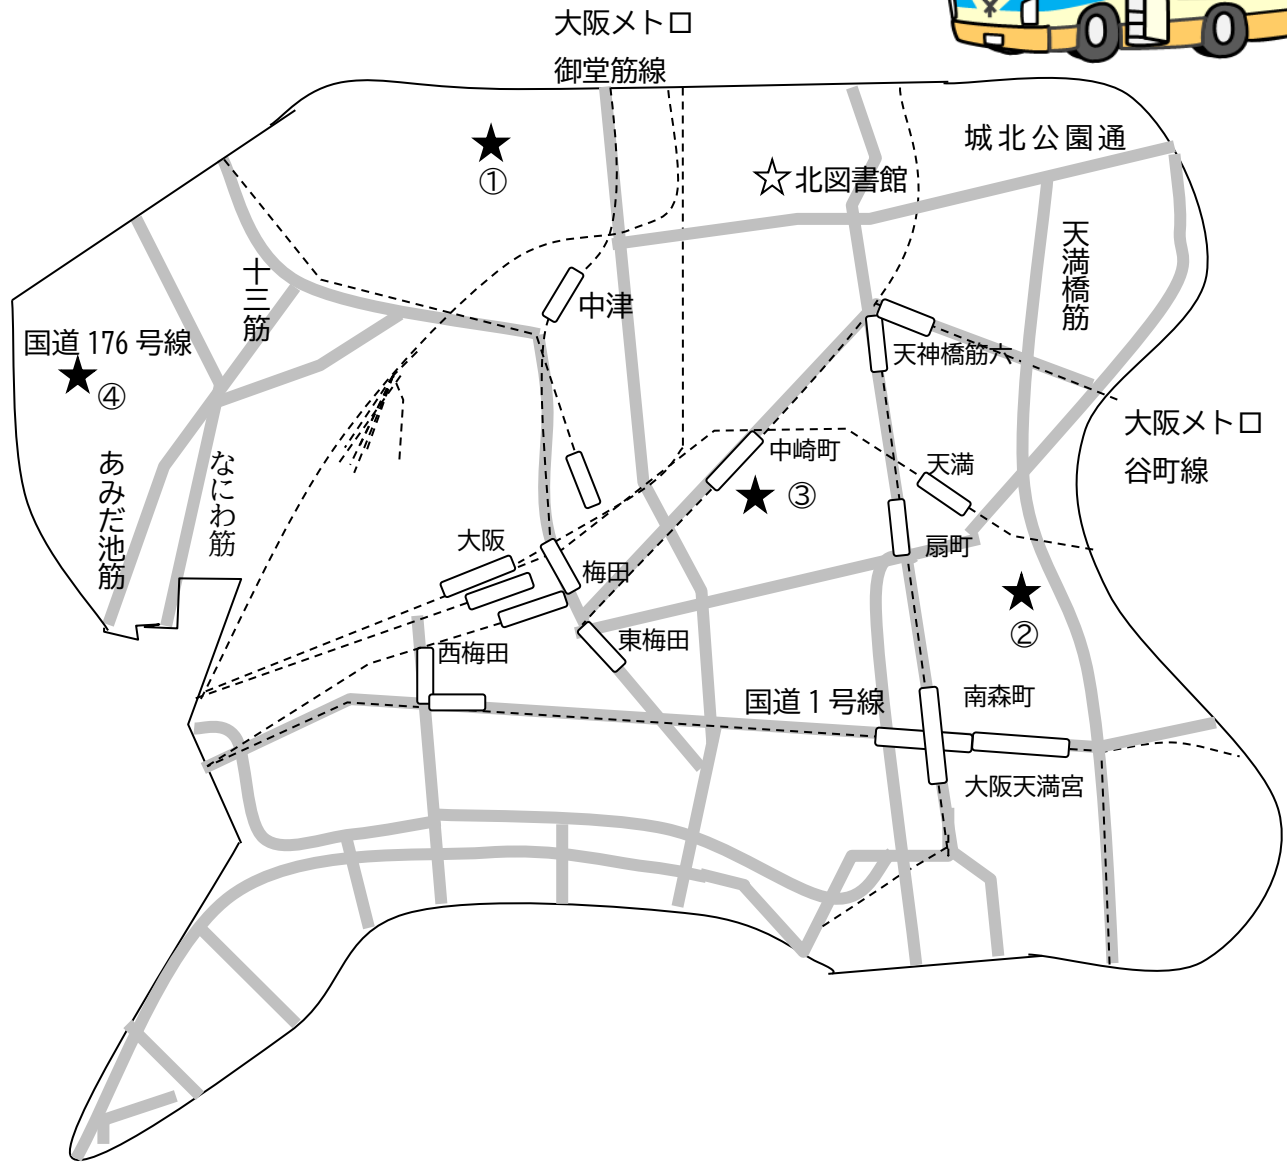

まちかど号ステーションマップ

(2024年3月改訂)

～北区～

まちかど号は、区内4ヶ所の★印のところに、月に1度巡回します。
巡回日のお問い合わせは、大阪市立図書館自動車文庫まで 電話 06-6539-3305

- ① 中津公園
(中津2-8)

- ② 北老人福祉センター
(同心1-5)

- ③ ローレルタワー梅田 東側
(万歳町5-12)

- ④ 中大淀幼稚園 正門
(大淀中4-10)