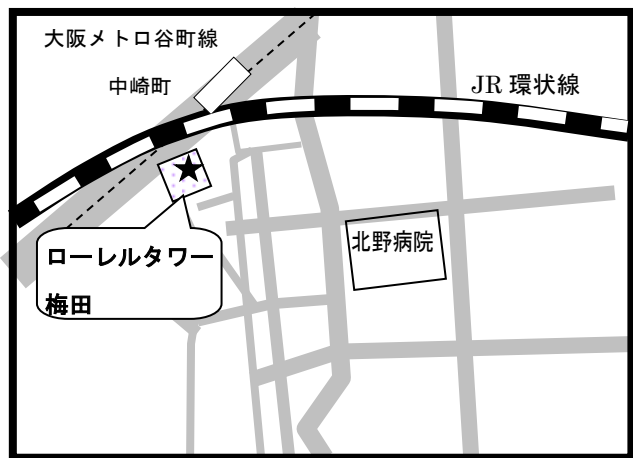

まちかど号ステーションマップ

(2024年3月改訂)

～北区～

まちかど号は、区内4ヶ所の★印のところに、月に1度巡回します。
巡回日のお問い合わせは、大阪市立図書館自動車文庫まで 電話 06-6539-3305

- ① 中津公園
(中津2-8)

- ② 北老人福祉センター
(同心1-5)

- ③ ローレルタワー梅田 東側
(万歳町5-12)

- ④ 中大淀幼稚園 正門
(大淀中4-10)