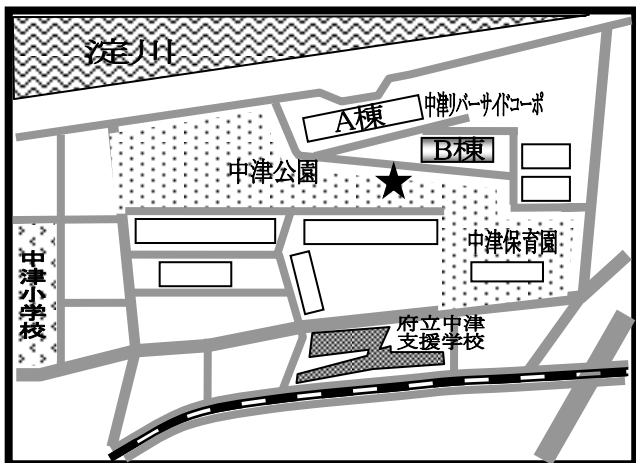

まちかど号ステーションマップ

(2024年3月改訂)

～北区～

まちかど号は、区内4ヶ所の★印のところに、月に1度巡回します。
巡回日のお問い合わせは、大阪市立図書館自動車文庫まで 電話 06-6539-3305

- ① 中津公園
(中津2-8)

- ② 北老人福祉センター
(同心1-5)

- ③ ローレルタワー梅田 東側
(万歳町5-12)

- ④ 中大淀幼稚園 正門
(大淀中4-10)