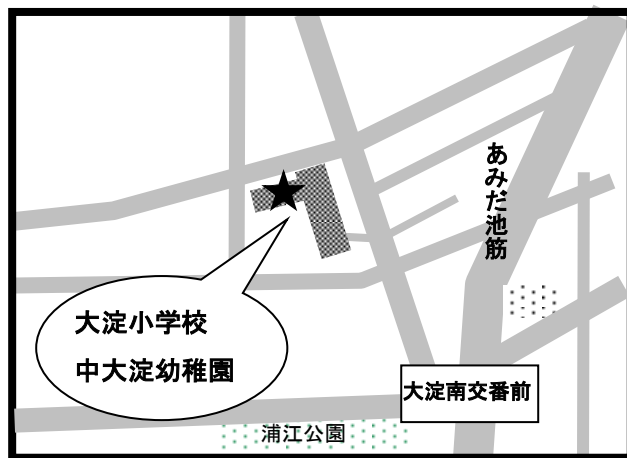

まちかど号ステーションマップ

(2024年3月改訂)

～北区～

まちかど号は、区内4ヶ所の★印のところに、月に1度巡回します。
巡回日のお問い合わせは、大阪市立図書館自動車文庫まで 電話 06-6539-3305

- ① 中津公園
(中津2-8)

- ② 北老人福祉センター
(同心1-5)

- ③ ローレルタワー梅田 東側
(万歳町5-12)

- ④ 中大淀幼稚園 正門
(大淀中4-10)