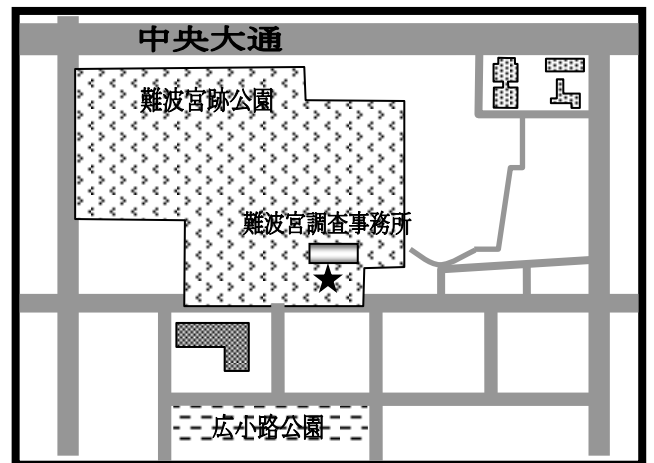

まちかど号ステーションマップ

(2020年4月改訂)

～中央区～

まちかど号は、区内1ヶ所の★印のところに、月に1度巡回します。
巡回日のお問い合わせは、大阪市立図書館自動車文庫まで 電話 06-6539-3305

- ① 大阪市文化財協会難波宮調査事務所
(法円坂1-6)

〒550-0014 大阪市西区北堀江 4-3-2

大阪市立中央図書館内

大阪市立図書館自動車文庫