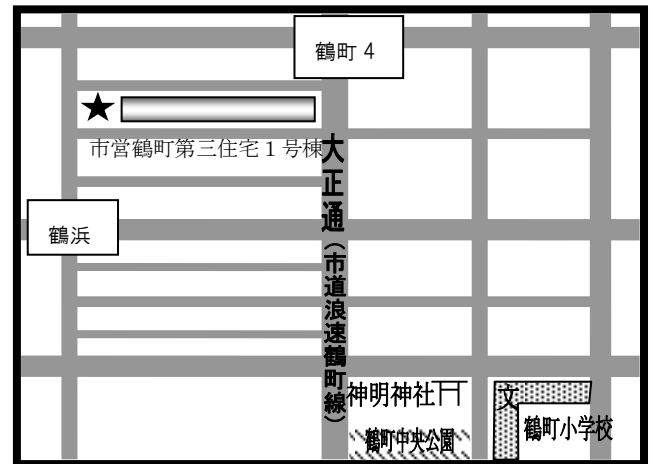

まちかど号ステーションマップ

(2023年1月改訂)

～大正区～

まちかど号は、区内2ヶ所の★印のところに、月に1度巡回します。
巡回日のお問い合わせは、大阪市立図書館自動車文庫まで 電話 06-6539-3305

- ① 市営鶴町第三住宅1号館横
(鶴町3-22)

- ② 平尾公園
(平尾2-22)

お問い合わせは、
〒550-0014 大阪市西区北堀江 4-3-2
大阪市立中央図書館内
大阪市立図書館自動車文庫
でんわ 06-6539-3305