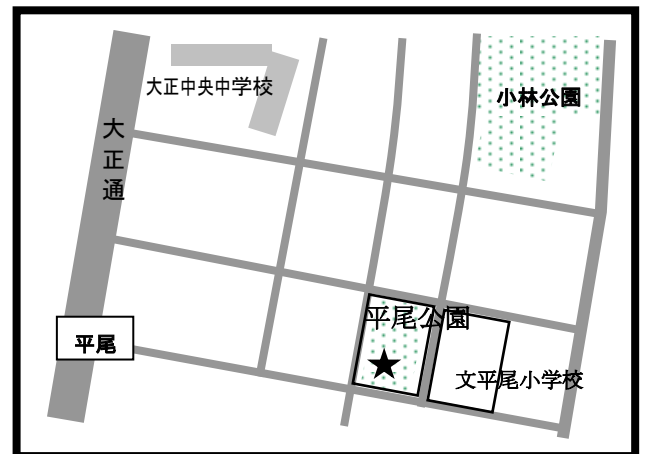

まちかど号ステーションマップ

(2023年1月改訂)

～大正区～

まちかど号は、区内2ヶ所の★印のところに、月に1度巡回します。
巡回日のお問い合わせは、大阪市立図書館自動車文庫まで 電話 06-6539-3305

- ① 市営鶴町第三住宅1号館横
(鶴町3-22)

- ② 平尾公園
(平尾2-22)

お問い合わせは、
〒550-0014 大阪市西区北堀江 4-3-2
大阪市立中央図書館内
大阪市立図書館自動車文庫
でんわ 06-6539-3305