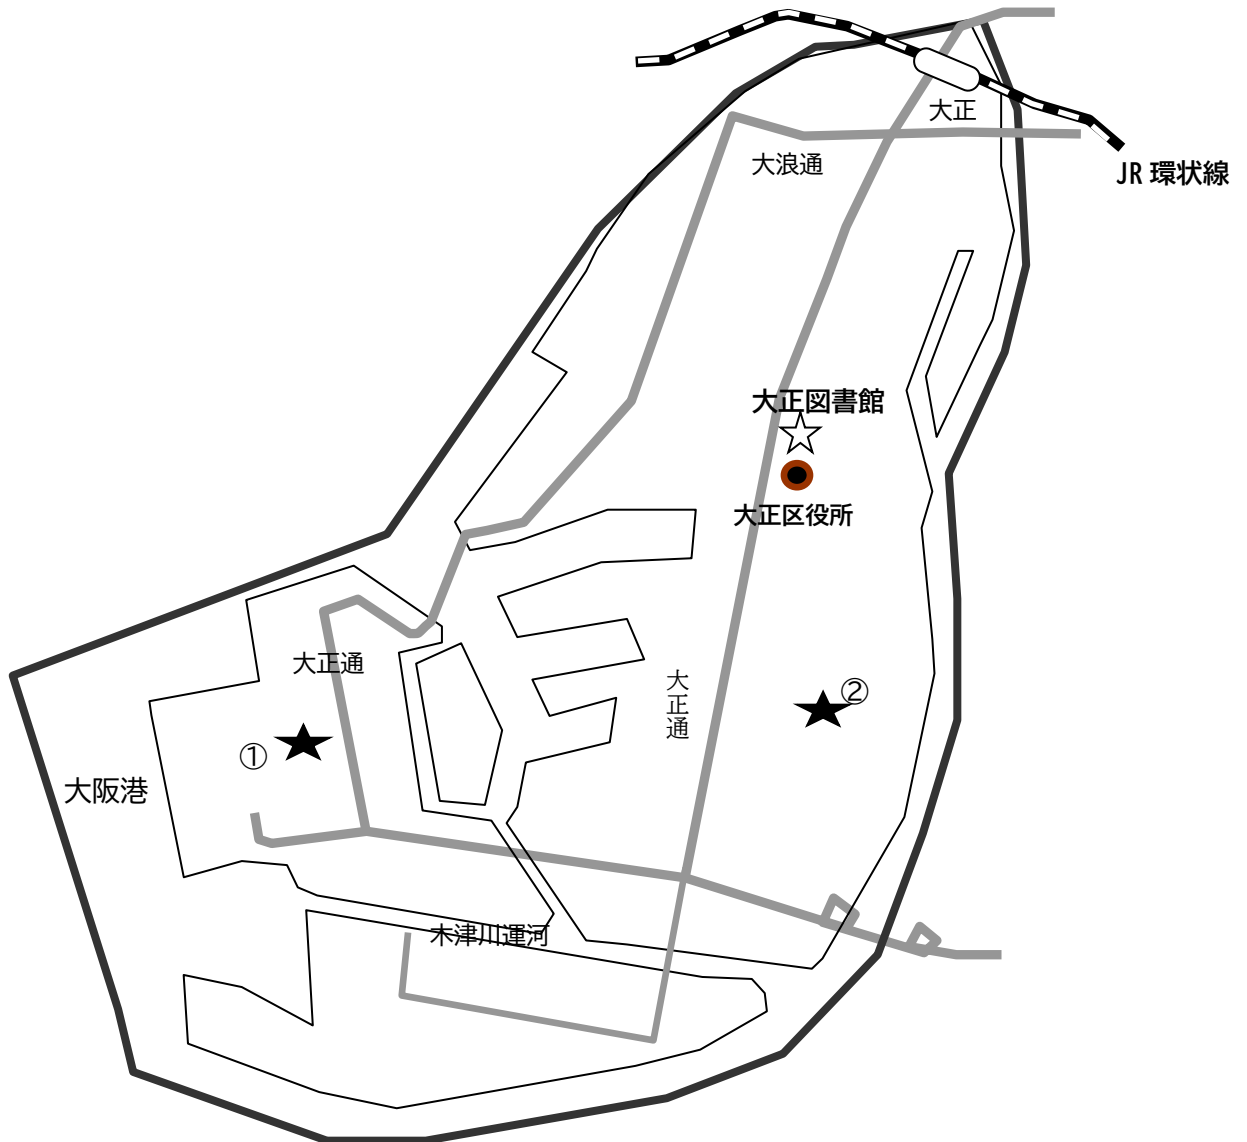

まちかど号ステーションマップ

(2023年1月改訂)

～大正区～

まちかど号は、区内2ヶ所の★印のところに、月に1度巡回します。
巡回日のお問い合わせは、大阪市立図書館自動車文庫まで 電話 06-6539-3305

- ① 市営鶴町第三住宅1号館横
(鶴町3-22)

- ② 平尾公園
(平尾2-22)

お問い合わせは、
〒550-0014 大阪市西区北堀江 4-3-2
大阪市立中央図書館内
大阪市立図書館自動車文庫
でんわ 06-6539-3305