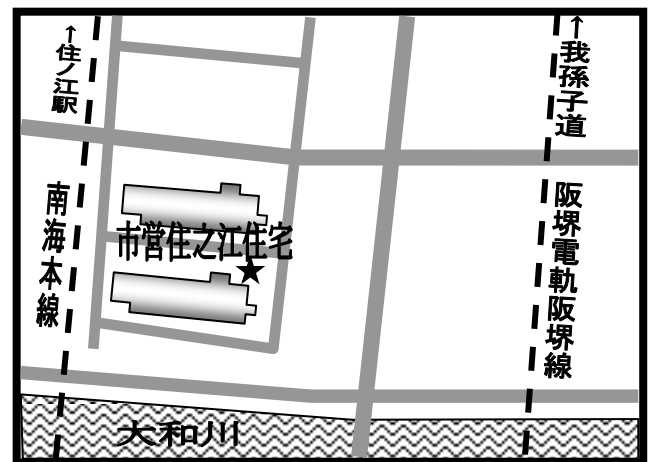

まちかど号ステーションマップ

(2020年4月改訂)

～住之江区～

まちかど号は、区内8ヶ所の★印のところに、月に1度巡回します。
巡回日のお問い合わせは、大阪市立図書館自動車文庫まで 電話 06-6539-3305

① シティハイツ住之江 2号棟前
(西住之江1-3)

② 粉浜小学校 南門
(粉浜2-6)

③ 南港公園 北東入口
(南港中3-1)

④ 市営住之江住宅 3号棟前
(住之江3-14)

⑤ 北加賀屋公園北側 (さざんか会館横)
(北加賀屋5-3)

⑥ シーサイドレジデンス コスモスクエア駅前
(南港北1-25)

⑦ 加賀屋福祉センター
(東加賀屋2-14)

⑧ 南港前団地
(南港東1-6)

お問い合わせは、
〒550-0014 大阪市西区北堀江 4-3-2
大阪市立中央図書館内
大阪市立図書館自動車文庫
でんわ 06-6539-3305