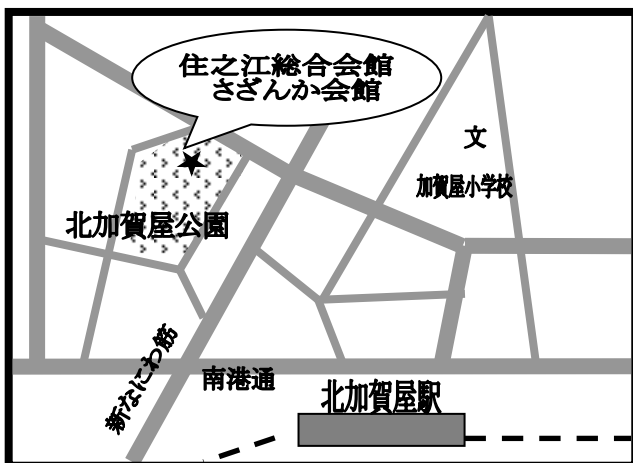

まちかど号ステーションマップ

(2020年4月改訂)

～住之江区～

まちかど号は、区内8ヶ所の★印のところに、月に1度巡回します。
巡回日のお問い合わせは、大阪市立図書館自動車文庫まで 電話 06-6539-3305

① シティハイツ住之江 2号棟前
(西住之江1-3)

② 粉浜小学校 南門
(粉浜2-6)

③ 南港公園 北東入口
(南港中3-1)

④ 市営住之江住宅 3号棟前
(住之江3-14)

⑤ 北加賀屋公園北側 (さざんか会館横)
(北加賀屋5-3)

⑥ シーサイドレジデンス コスモスクエア駅前
(南港北1-25)

⑦ 加賀屋福祉センター
(東加賀屋2-14)

⑧ 南港前団地
(南港東1-6)

お問い合わせは、
〒550-0014 大阪市西区北堀江 4-3-2
大阪市立中央図書館内
大阪市立図書館自動車文庫
でんわ 06-6539-3305