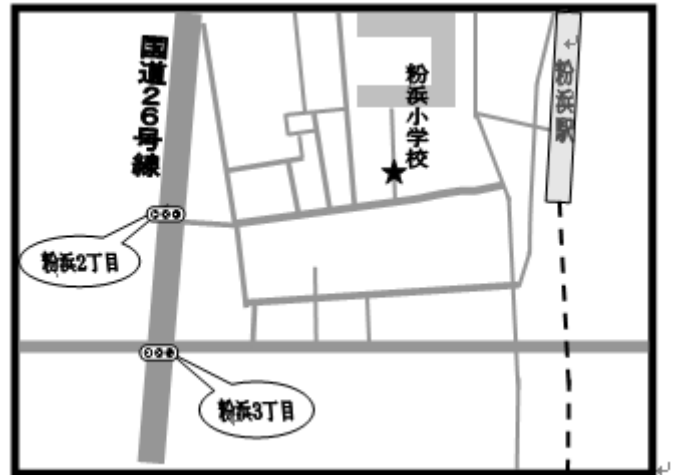

まちかど号ステーションマップ

(2020年4月改訂)

～住之江区～

まちかど号は、区内8ヶ所の★印のところに、月に1度巡回します。
巡回日のお問い合わせは、大阪市立図書館自動車文庫まで 電話 06-6539-3305

① シティハイツ住之江 2号棟前
(西住之江1-3)

② 粉浜小学校 南門
(粉浜2-6)

③ 南港公園 北東入口
(南港中3-1)

④ 市営住之江住宅 3号棟前
(住之江3-14)

⑤ 北加賀屋公園北側 (さざんか会館横)
(北加賀屋5-3)

⑥ シーサイドレジデンス コスモスクエア駅前
(南港北1-25)

⑦ 加賀屋福祉センター
(東加賀屋2-14)

⑧ 南港前団地
(南港東1-6)

お問い合わせは、
〒550-0014 大阪市西区北堀江 4-3-2
大阪市立中央図書館内
大阪市立図書館自動車文庫
でんわ 06-6539-3305