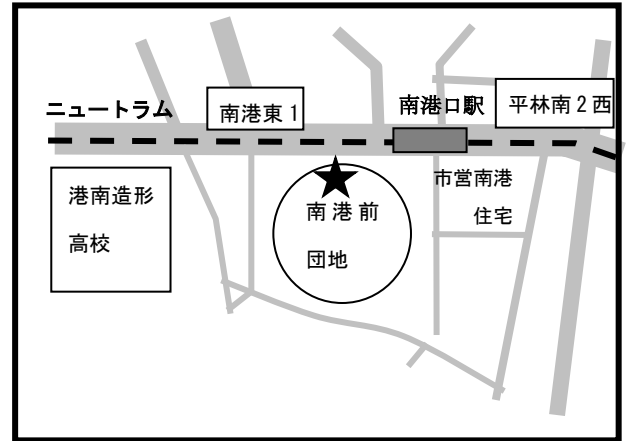

まちかど号ステーションマップ

(2020年4月改訂)

～住之江区～

まちかど号は、区内8ヶ所の★印のところに、月に1度巡回します。
巡回日のお問い合わせは、大阪市立図書館自動車文庫まで 電話 06-6539-3305

① シティハイツ住之江 2号棟前
(西住之江1-3)

② 粉浜小学校 南門
(粉浜2-6)

③ 南港公園 北東入口
(南港中3-1)

④ 市営住之江住宅 3号棟前
(住之江3-14)

⑤ 北加賀屋公園北側 (さざんか会館横)
(北加賀屋5-3)

⑥ シーサイドレジデンス コスモスクエア駅前
(南港北1-25)

⑦ 加賀屋福祉センター
(東加賀屋2-14)

⑧ 南港前団地
(南港東1-6)

お問い合わせは、
〒550-0014 大阪市西区北堀江 4-3-2
大阪市立中央図書館内
大阪市立図書館自動車文庫
でんわ 06-6539-3305