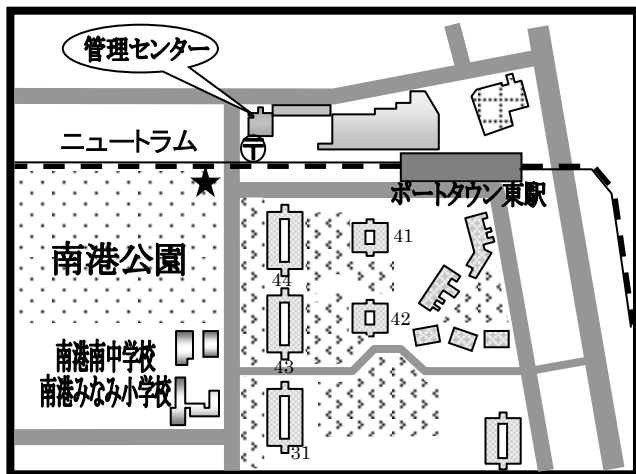

まちかど号ステーションマップ

(2020年4月改訂)

～住之江区～

まちかど号は、区内8ヶ所の★印のところに、月に1度巡回します。
巡回日のお問い合わせは、大阪市立図書館自動車文庫まで 電話 06-6539-3305

① シティハイツ住之江 2号棟前
(西住之江1-3)

② 粉浜小学校 南門
(粉浜2-6)

③ 南港公園 北東入口
(南港中3-1)

④ 市営住之江住宅 3号棟前
(住之江3-14)

⑤ 北加賀屋公園北側 (さざんか会館横)
(北加賀屋5-3)

⑥ シーサイドレジデンス コスモスクエア駅前
(南港北1-25)

⑦ 加賀屋福祉センター
(東加賀屋2-14)

⑧ 南港前団地
(南港東1-6)

お問い合わせは、
〒550-0014 大阪市西区北堀江 4-3-2
大阪市立中央図書館内
大阪市立図書館自動車文庫
でんわ 06-6539-3305