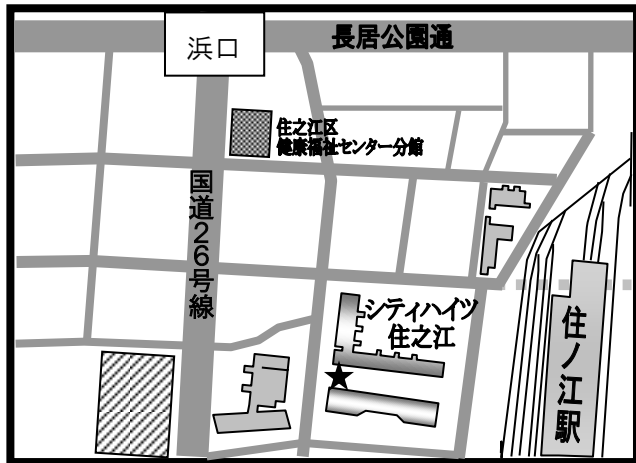

まちかど号ステーションマップ

(2020年4月改訂)

～住之江区～

まちかど号は、区内8ヶ所の★印のところに、月に1度巡回します。
巡回日のお問い合わせは、大阪市立図書館自動車文庫まで 電話 06-6539-3305

① シティハイツ住之江 2号棟前
(西住之江1-3)

② 粉浜小学校 南門
(粉浜2-6)

③ 南港公園 北東入口
(南港中3-1)

④ 市営住之江住宅 3号棟前
(住之江3-14)

⑤ 北加賀屋公園北側 (さざんか会館横)
(北加賀屋5-3)

⑥ シーサイドレジデンス コスモスクエア駅前
(南港北1-25)

⑦ 加賀屋福祉センター
(東加賀屋2-14)

⑧ 南港前団地
(南港東1-6)

お問い合わせは、
〒550-0014 大阪市西区北堀江 4-3-2
大阪市立中央図書館内
大阪市立図書館自動車文庫
でんわ 06-6539-3305