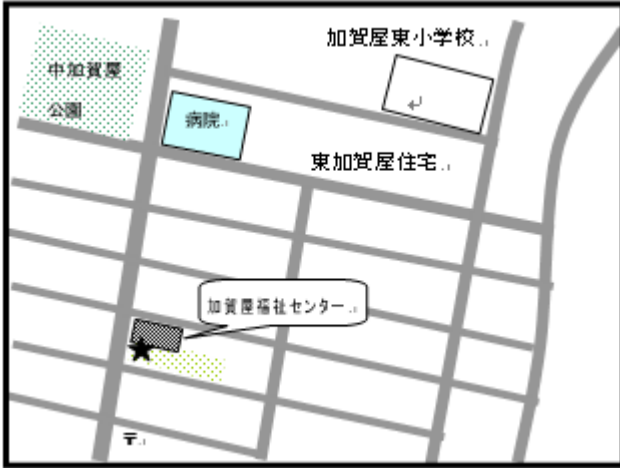

まちかど号ステーションマップ

(2020年4月改訂)

～住之江区～

まちかど号は、区内8ヶ所の★印のところに、月に1度巡回します。
巡回日のお問い合わせは、大阪市立図書館自動車文庫まで 電話 06-6539-3305

① シティハイツ住之江 2号棟前
(西住之江1-3)

② 粉浜小学校 南門
(粉浜2-6)

③ 南港公園 北東入口
(南港中3-1)

④ 市営住之江住宅 3号棟前
(住之江3-14)

⑤ 北加賀屋公園北側 (さざんか会館横)
(北加賀屋5-3)

⑥ シーサイドレジデンス コスモスクエア駅前
(南港北1-25)

⑦ 加賀屋福祉センター
(東加賀屋2-14)

⑧ 南港前団地
(南港東1-6)

お問い合わせは、
〒550-0014 大阪市西区北堀江 4-3-2
大阪市立中央図書館内
大阪市立図書館自動車文庫
でんわ 06-6539-3305