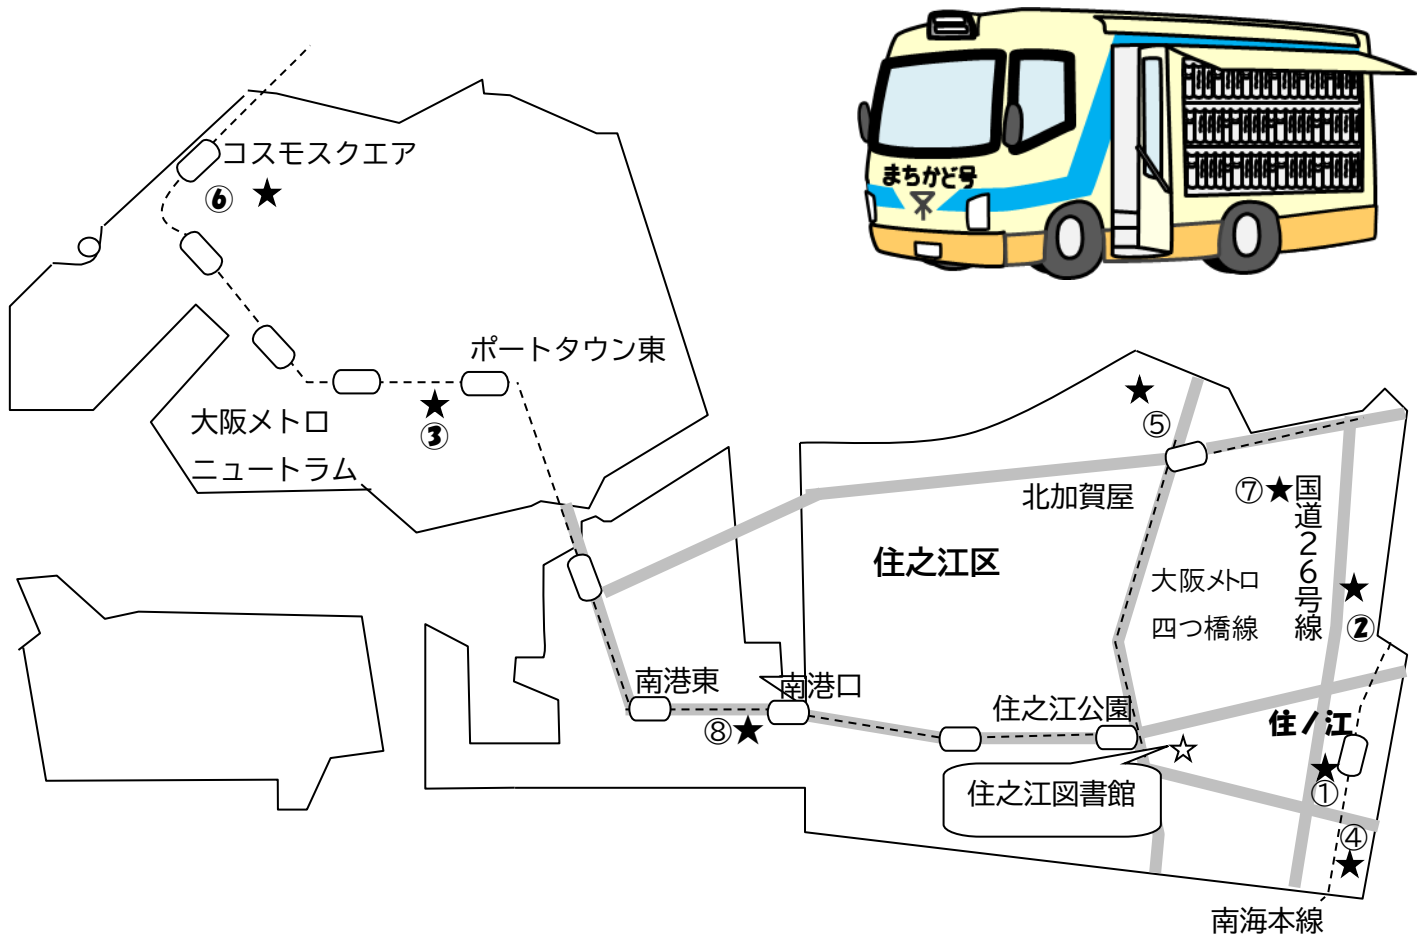

まちかど号ステーションマップ

(2020年4月改訂)

～住之江区～

まちかど号は、区内8ヶ所の★印のところに、月に1度巡回します。
巡回日のお問い合わせは、大阪市立図書館自動車文庫まで 電話 06-6539-3305

① シティハイツ住之江 2号棟前
(西住之江1-3)

② 粉浜小学校 南門
(粉浜2-6)

③ 南港公園 北東入口
(南港中3-1)

④ 市営住之江住宅 3号棟前
(住之江3-14)

⑤ 北加賀屋公園北側 (さざんか会館横)
(北加賀屋5-3)

⑥ シーサイドレジデンス コスモスクエア駅前
(南港北1-25)

⑦ 加賀屋福祉センター
(東加賀屋2-14)

⑧ 南港前団地
(南港東1-6)

お問い合わせは、
〒550-0014 大阪市西区北堀江 4-3-2
大阪市立中央図書館内
大阪市立図書館自動車文庫
でんわ 06-6539-3305