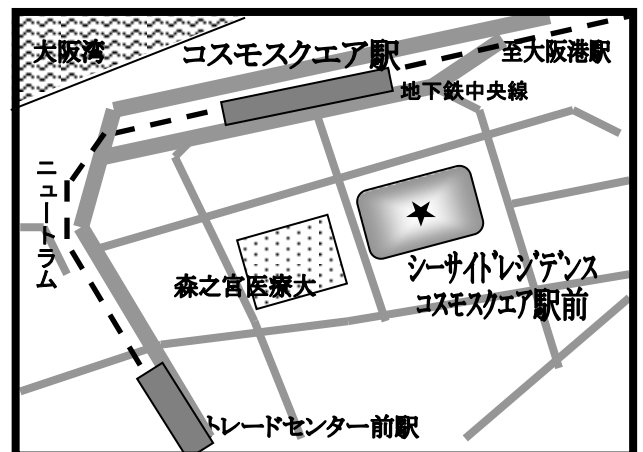

まちかど号ステーションマップ

(2020年4月改訂)

～住之江区～

まちかど号は、区内8ヶ所の★印のところに、月に1度巡回します。
巡回日のお問い合わせは、大阪市立図書館自動車文庫まで 電話 06-6539-3305

① シティハイツ住之江 2号棟前
(西住之江1-3)

② 粉浜小学校 南門
(粉浜2-6)

③ 南港公園 北東入口
(南港中3-1)

④ 市営住之江住宅 3号棟前
(住之江3-14)

⑤ 北加賀屋公園北側 (さざんか会館横)
(北加賀屋5-3)

⑥ シーサイドレジデンス コスモスクエア駅前
(南港北1-25)

⑦ 加賀屋福祉センター
(東加賀屋2-14)

⑧ 南港前団地
(南港東1-6)

お問い合わせは、
〒550-0014 大阪市西区北堀江 4-3-2
大阪市立中央図書館内
大阪市立図書館自動車文庫
でんわ 06-6539-3305