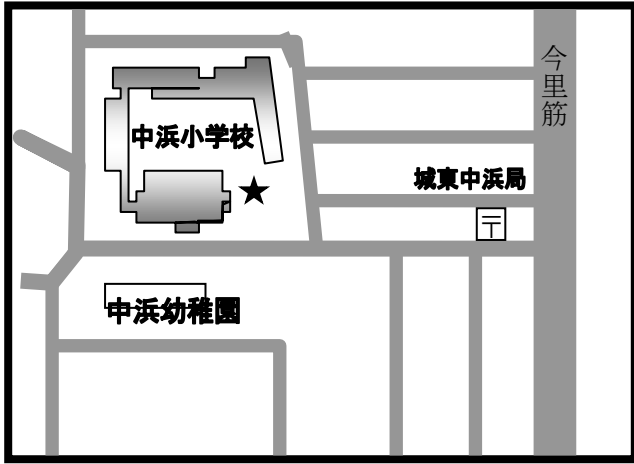

まちかど号ステーションマップ

(2024年3月改訂版)

～城東区～

まちかど号は、区内9ヶ所の★印のところに、月に1度巡回します。
巡回日のお問い合わせは、大阪市立図書館自動車文庫まで 電話 06-6539-3305

① 中浜小学校 南門
(中浜2-12)

② 市営今福南第3住宅 集会所前
(今福南4-8)

③ 森之宮団地 4号棟西側
(森之宮1-4)

④ 城東小学校 東門
(鳴野東3-16)

⑤ 市営鳴野住宅 2号棟と3号棟の間
(鳴野西5-3)

⑥ 諏訪小学校分校跡グランド
(諏訪3-6)

⑦ 市営古市東住宅 1号館北側集会所前
(古市2-5)

⑧ 放出福祉会館
(放出西3-13)

⑨ 東中浜小学校体育館前 (2024年4月より巡回)
(東中浜5-4)

〒550-0014 大阪市西区北堀江 4-3-2

大阪市立中央図書館内

大阪市立図書館自動車文庫