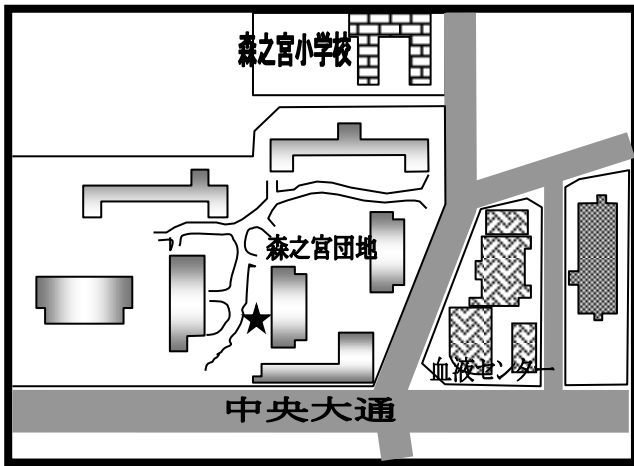

まちかど号ステーションマップ

(2024年3月改訂版)

～城東区～

まちかど号は、区内9ヶ所の★印のところに、月に1度巡回します。
巡回日のお問い合わせは、大阪市立図書館自動車文庫まで 電話 06-6539-3305

① 中浜小学校 南門
(中浜2-12)

② 市営今福南第3住宅 集会所前
(今福南4-8)

③ 森之宮団地 4号棟西側
(森之宮1-4)

④ 城東小学校 東門
(鳴野東3-16)

⑤ 市営鳴野住宅 2号棟と3号棟の間
(鳴野西5-3)

⑥ 諏訪小学校分校跡グランド
(諏訪3-6)

⑦ 市営古市東住宅 1号館北側集会所前
(古市2-5)

⑧ 放出福祉会館
(放出西3-13)

⑨ 東中浜小学校体育館前 (2024年4月より巡回)
(東中浜5-4)

〒550-0014 大阪市西区北堀江 4-3-2

大阪市立中央図書館内

大阪市立図書館自動車文庫