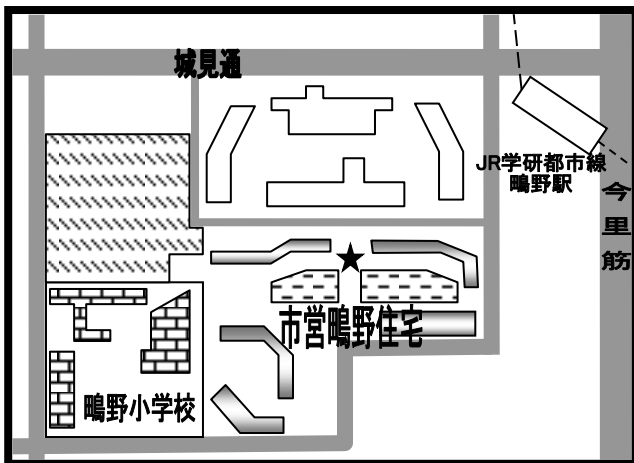

まちかど号ステーションマップ

(2024年3月改訂版)

～城東区～

まちかど号は、区内9ヶ所の★印のところに、月に1度巡回します。
巡回日のお問い合わせは、大阪市立図書館自動車文庫まで 電話 06-6539-3305

① 中浜小学校 南門
(中浜2-12)

② 市営今福南第3住宅 集会所前
(今福南4-8)

③ 森之宮団地 4号棟西側
(森之宮1-4)

④ 城東小学校 東門
(鳴野東3-16)

⑤ 市営鳴野住宅 2号棟と3号棟の間
(鳴野西5-3)

⑥ 諏訪小学校分校跡グランド
(諏訪3-6)

⑦ 市営古市東住宅 1号館北側集会所前
(古市2-5)

⑧ 放出福祉会館
(放出西3-13)

⑨ 東中浜小学校体育館前 (2024年4月より巡回)
(東中浜5-4)

〒550-0014 大阪市西区北堀江 4-3-2

大阪市立中央図書館内

大阪市立図書館自動車文庫