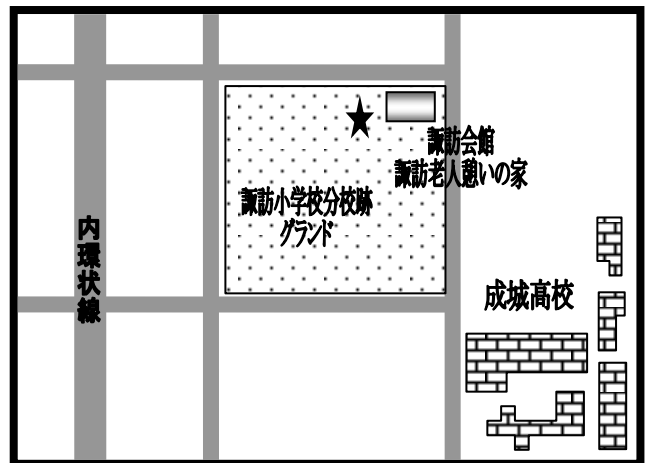

まちかど号ステーションマップ

(2024年3月改訂版)

～城東区～

まちかど号は、区内9ヶ所の★印のところに、月に1度巡回します。
巡回日のお問い合わせは、大阪市立図書館自動車文庫まで 電話 06-6539-3305

① 中浜小学校 南門
(中浜2-12)

② 市営今福南第3住宅 集会所前
(今福南4-8)

③ 森之宮団地 4号棟西側
(森之宮1-4)

④ 城東小学校 東門
(鳴野東3-16)

⑤ 市営鳴野住宅 2号棟と3号棟の間
(鳴野西5-3)

⑥ 諏訪小学校分校跡グランド
(諏訪3-6)

⑦ 市営古市東住宅 1号館北側集会所前
(古市2-5)

⑧ 放出福祉会館
(放出西3-13)

⑨ 東中浜小学校体育館前 (2024年4月より巡回)
(東中浜5-4)

〒550-0014 大阪市西区北堀江 4-3-2

大阪市立中央図書館内

大阪市立図書館自動車文庫