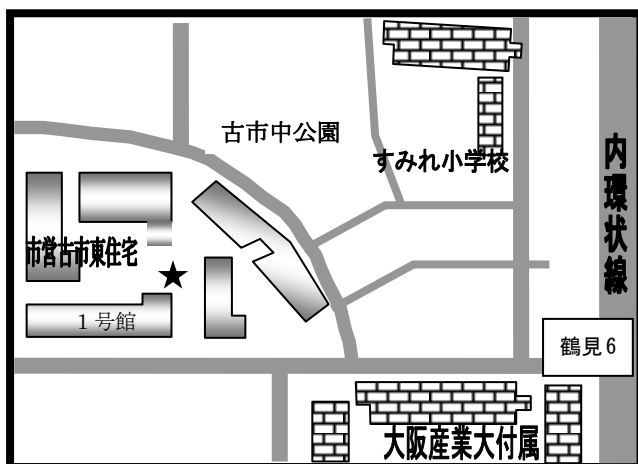

まちかど号ステーションマップ

(2024年3月改訂版)

～城東区～

まちかど号は、区内9ヶ所の★印のところに、月に1度巡回します。
巡回日のお問い合わせは、大阪市立図書館自動車文庫まで 電話 06-6539-3305

① 中浜小学校 南門
(中浜2-12)

② 市営今福南第3住宅 集会所前
(今福南4-8)

③ 森之宮団地 4号棟西側
(森之宮1-4)

④ 城東小学校 東門
(鳴野東3-16)

⑤ 市営鳴野住宅 2号棟と3号棟の間
(鳴野西5-3)

⑥ 諏訪小学校分校跡グランド
(諏訪3-6)

⑦ 市営古市東住宅 1号館北側集会所前
(古市2-5)

⑧ 放出福祉会館
(放出西3-13)

⑨ 東中浜小学校体育館前 (2024年4月より巡回)
(東中浜5-4)

〒550-0014 大阪市西区北堀江 4-3-2

大阪市立中央図書館内

大阪市立図書館自動車文庫