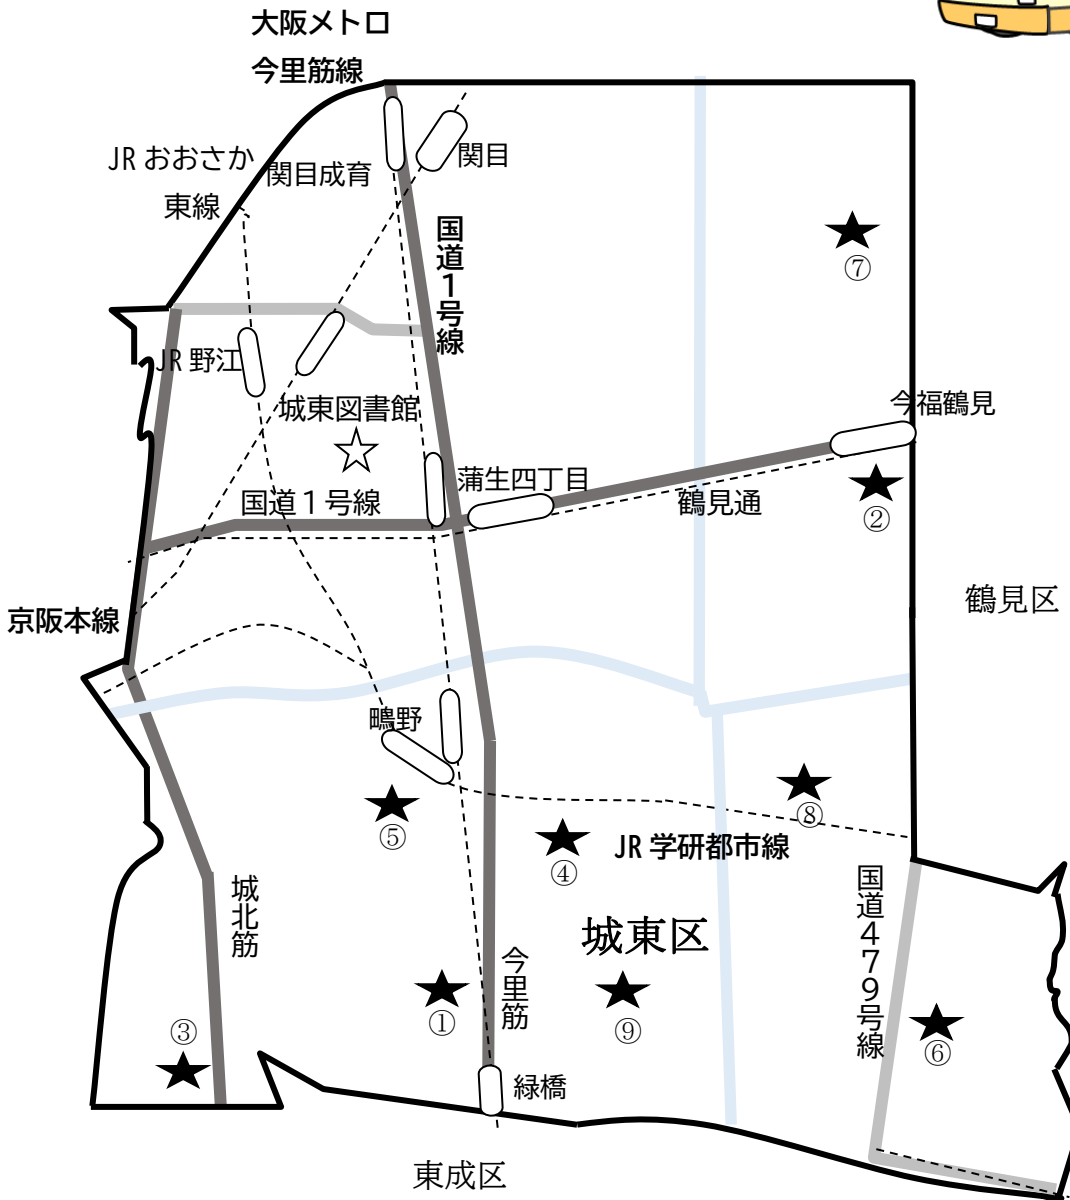

まちかど号ステーションマップ

(2024年3月改訂版)

～城東区～

まちかど号は、区内9ヶ所の★印のところに、月に1度巡回します。
巡回日のお問い合わせは、大阪市立図書館自動車文庫まで 電話 06-6539-3305

① 中浜小学校 南門
(中浜2-12)

② 市営今福南第3住宅 集会所前
(今福南4-8)

③ 森之宮団地 4号棟西側
(森之宮1-4)

④ 城東小学校 東門
(鳴野東3-16)

⑤ 市営鳴野住宅 2号棟と3号棟の間
(鳴野西5-3)

⑥ 諏訪小学校分校跡グランド
(諏訪3-6)

⑦ 市営古市東住宅 1号館北側集会所前
(古市2-5)

⑧ 放出福祉会館
(放出西3-13)

⑨ 東中浜小学校体育館前 (2024年4月より巡回)
(東中浜5-4)

〒550-0014 大阪市西区北堀江 4-3-2

大阪市立中央図書館内

大阪市立図書館自動車文庫