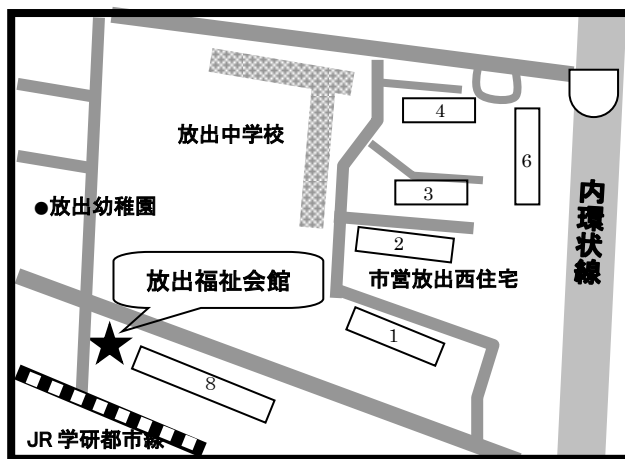

まちかど号ステーションマップ

(2024年3月改訂版)

～城東区～

まちかど号は、区内9ヶ所の★印のところに、月に1度巡回します。
巡回日のお問い合わせは、大阪市立図書館自動車文庫まで 電話 06-6539-3305

① 中浜小学校 南門
(中浜2-12)

② 市営今福南第3住宅 集会所前
(今福南4-8)

③ 森之宮団地 4号棟西側
(森之宮1-4)

④ 城東小学校 東門
(鳴野東3-16)

⑤ 市営鳴野住宅 2号棟と3号棟の間
(鳴野西5-3)

⑥ 諏訪小学校分校跡グランド
(諏訪3-6)

⑦ 市営古市東住宅 1号館北側集会所前
(古市2-5)

⑧ 放出福祉会館
(放出西3-13)

⑨ 東中浜小学校体育館前 (2024年4月より巡回)
(東中浜5-4)

〒550-0014 大阪市西区北堀江 4-3-2

大阪市立中央図書館内

大阪市立図書館自動車文庫