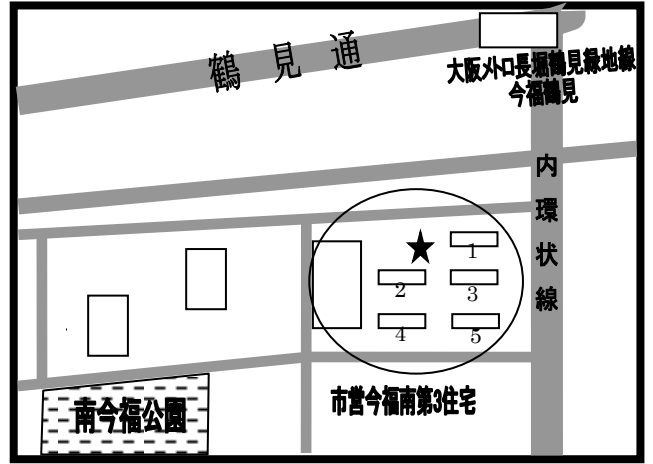

まちかど号ステーションマップ

(2024年3月改訂版)

～城東区～

まちかど号は、区内9ヶ所の★印のところに、月に1度巡回します。
巡回日のお問い合わせは、大阪市立図書館自動車文庫まで 電話 06-6539-3305

① 中浜小学校 南門
(中浜2-12)

② 市営今福南第3住宅 集会所前
(今福南4-8)

③ 森之宮団地 4号棟西側
(森之宮1-4)

④ 城東小学校 東門
(鳴野東3-16)

⑤ 市営鳴野住宅 2号棟と3号棟の間
(鳴野西5-3)

⑥ 諏訪小学校分校跡グランド
(諏訪3-6)

⑦ 市営古市東住宅 1号館北側集会所前
(古市2-5)

⑧ 放出福祉会館
(放出西3-13)

⑨ 東中浜小学校体育館前 (2024年4月より巡回)
(東中浜5-4)

〒550-0014 大阪市西区北堀江 4-3-2

大阪市立中央図書館内

大阪市立図書館自動車文庫