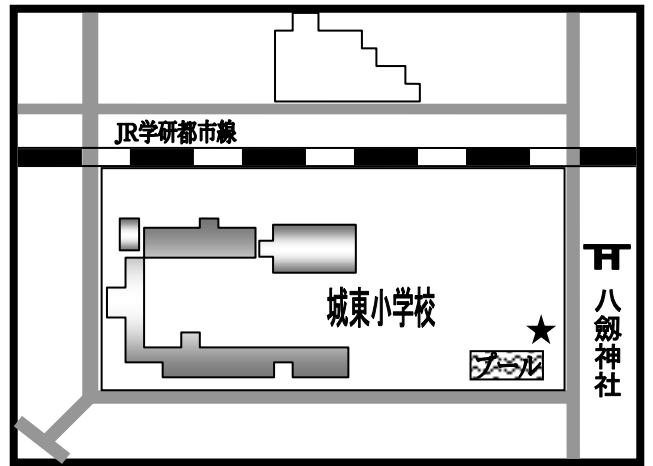

まちかど号ステーションマップ

(2024年3月改訂版)

～城東区～

まちかど号は、区内9ヶ所の★印のところに、月に1度巡回します。
巡回日のお問い合わせは、大阪市立図書館自動車文庫まで 電話 06-6539-3305

① 中浜小学校 南門
(中浜2-12)

② 市営今福南第3住宅 集会所前
(今福南4-8)

③ 森之宮団地 4号棟西側
(森之宮1-4)

④ 城東小学校 東門
(鳴野東3-16)