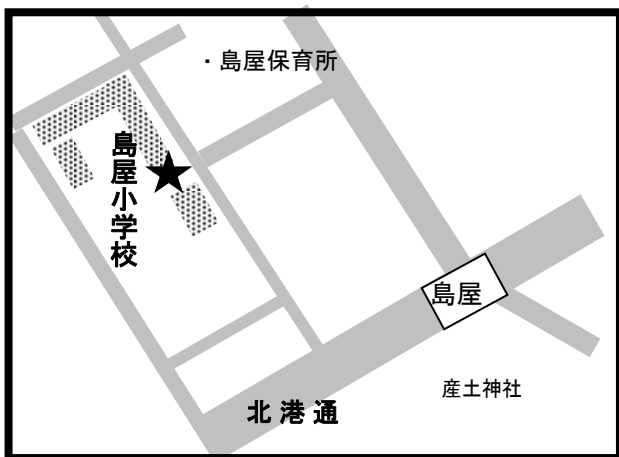

まちかど号ステーションマップ

(2020年4月改訂)

～此花区～

まちかど号は、区内4ヶ所の★印のところに、月に1度巡回します。
巡回日のお問い合わせは、大阪市立図書館自動車文庫まで 電話 06-6539-3305

① 西島公園
(西島6-1)

② 市営秀野西住宅 中央集会所前
(西島1-11)

③ 島屋小学校 講堂横
(島屋2-9)

④ 島屋南公園
(島屋6-2)