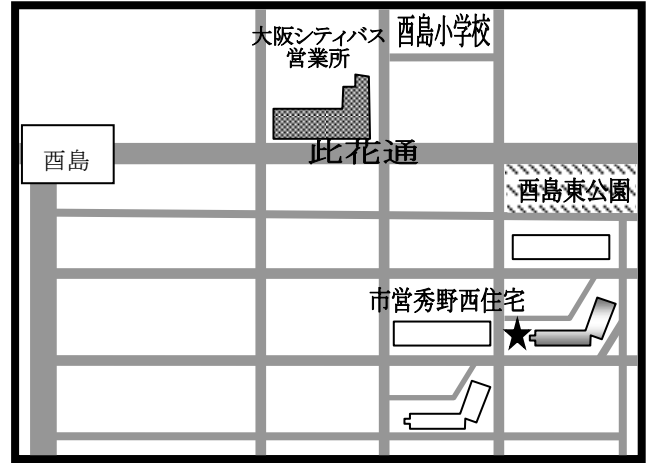

まちかど号ステーションマップ

(2020年4月改訂)

～此花区～

まちかど号は、区内4ヶ所の★印のところに、月に1度巡回します。
巡回日のお問い合わせは、大阪市立図書館自動車文庫まで 電話 06-6539-3305

① 西島公園
(西島6-1)

② 市営秀野西住宅 中央集会所前
(西島1-11)

③ 島屋小学校 講堂横
(島屋2-9)

④ 島屋南公園
(島屋6-2)