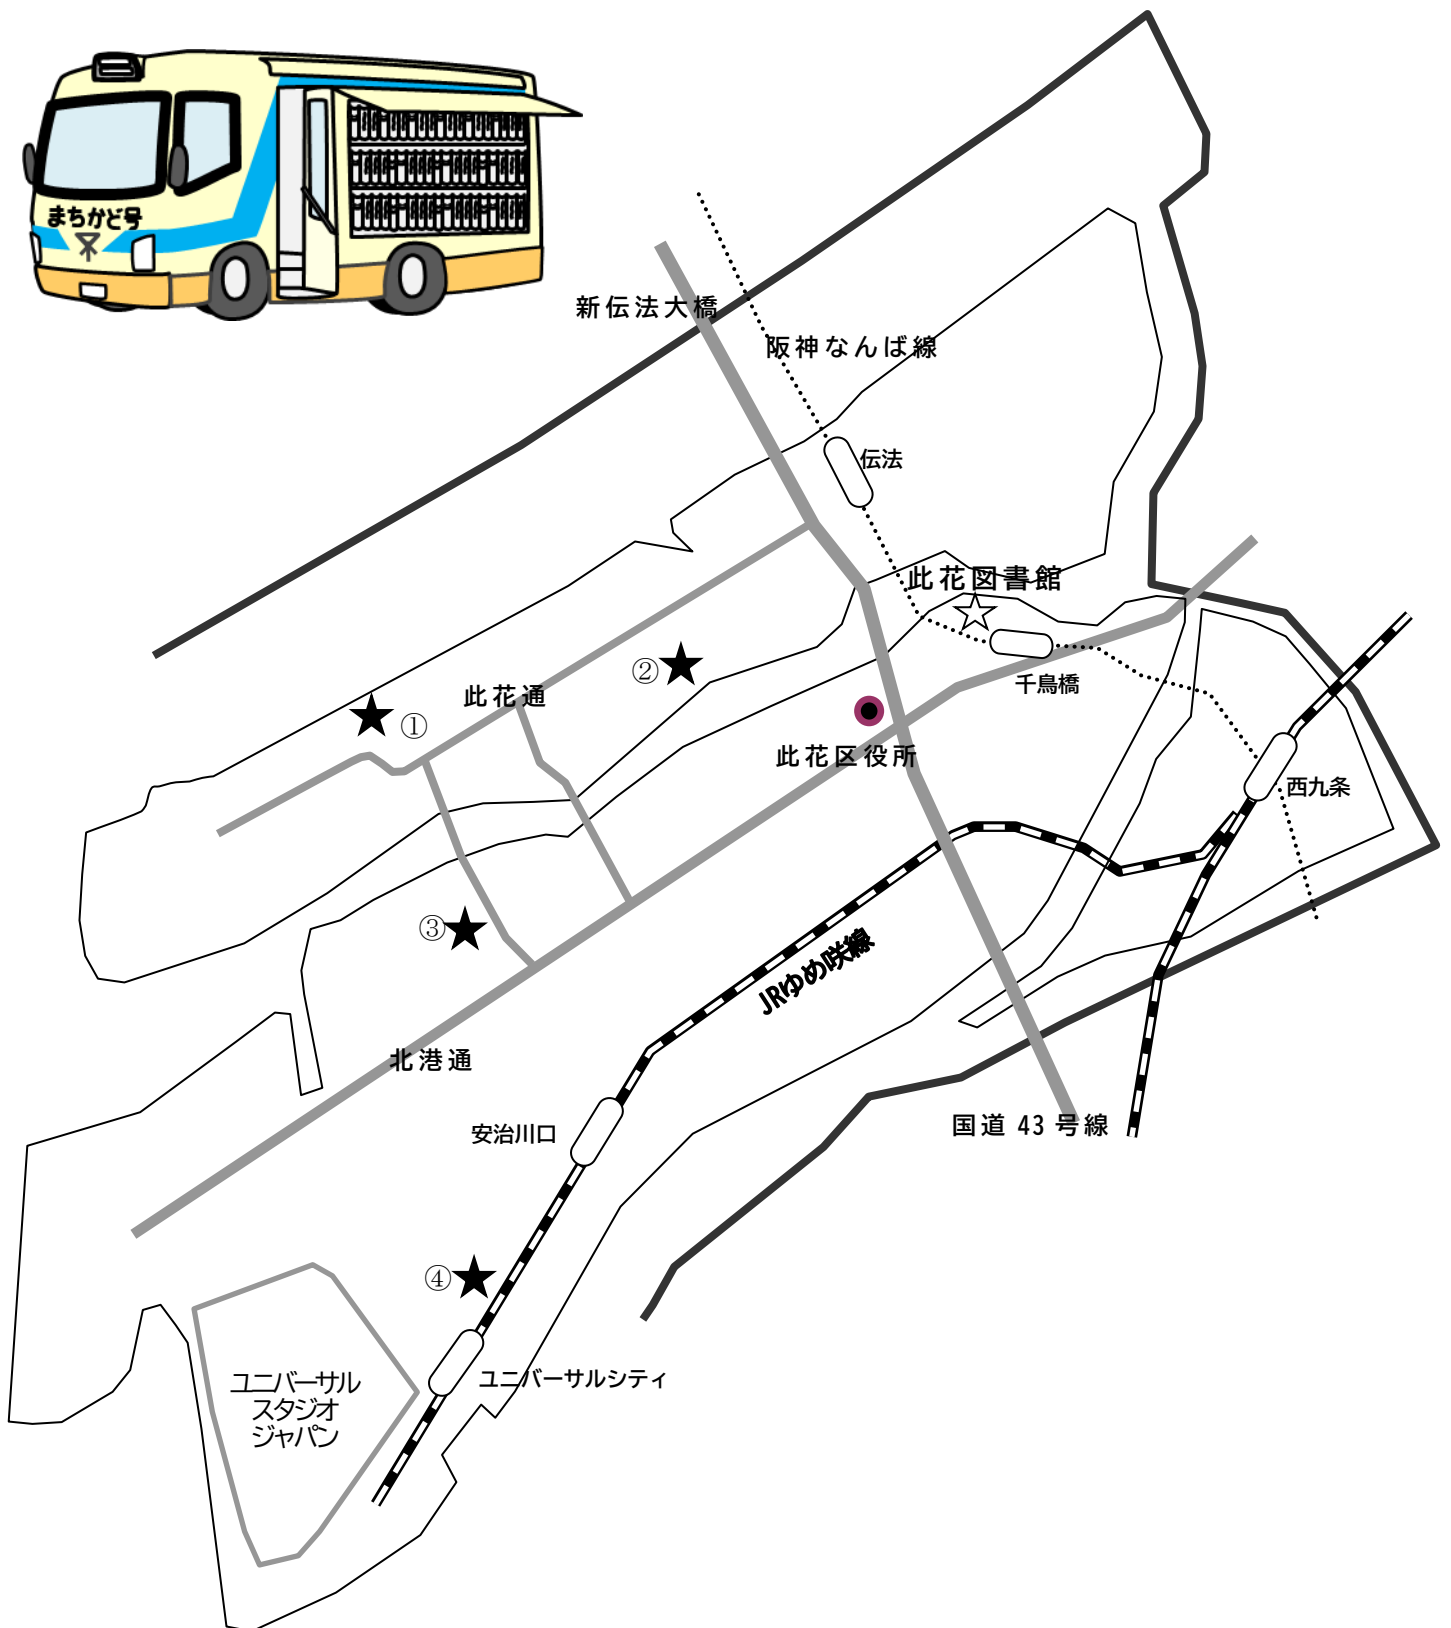

まちかど号ステーションマップ

(2020年4月改訂)

～此花区～

まちかど号は、区内4ヶ所の★印のところに、月に1度巡回します。
巡回日のお問い合わせは、大阪市立図書館自動車文庫まで 電話 06-6539-3305

① 西島公園
(西島6-1)

② 市営秀野西住宅 中央集会所前
(西島1-11)

③ 島屋小学校 講堂横
(島屋2-9)

④ 島屋南公園
(島屋6-2)