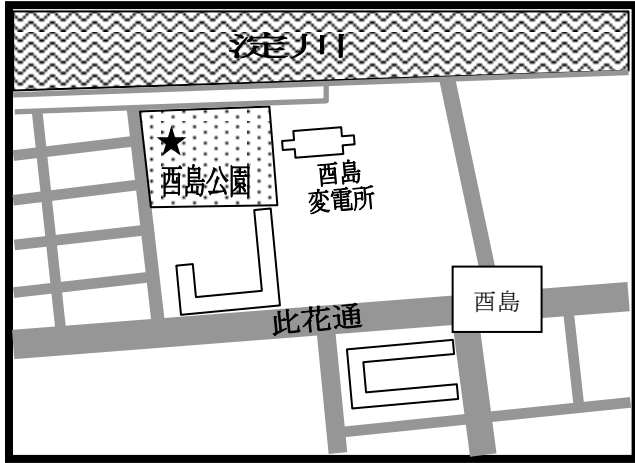

まちかど号ステーションマップ

(2020年4月改訂)

～此花区～

まちかど号は、区内4ヶ所の★印のところに、月に1度巡回します。
巡回日のお問い合わせは、大阪市立図書館自動車文庫まで 電話 06-6539-3305

① 西島公園
(西島6-1)

② 市営秀野西住宅 中央集会所前
(西島1-11)

③ 島屋小学校 講堂横
(島屋2-9)

④ 島屋南公園
(島屋6-2)