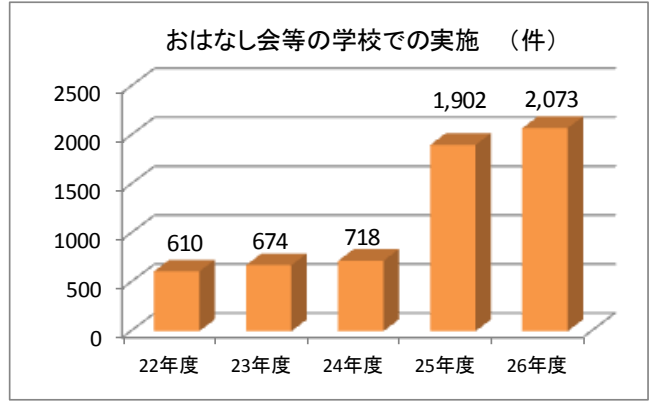

◎学校連携実施状況

25年3月に策定した「第2次大阪市子ども読書活動推進計画」に基づき、学校との連携を進めている。中でも、調べ学習や一斉読書用図書の学校への団体貸出冊数は増加の一途をたどっている。また、校長経営戦略予算を活用して、読書環境の充実や学校図書館の環境整備に取り組む学校が増えており、計画段階から市立図書館に相談が寄せられることも多い。

なお、27年度から、市立小中学校全校を巡回して学校図書館の開館や環境整備を行う学校図書館補助員と、その業務を支援する学校図書館補助員コーディネーターを配置する「学校図書館活用推進事業」を実施する。図書館が事務局機能を担い、市立図書館が蓄積してきた知識・経験を活かし効果的な事業推進に努める。

	22年度	23年度	24年度	25年度	26年度
団体貸出(冊)	50,746	56,827	69,436	84,969	96,160
図書館見学受け入れ(件)	225	236	248	207	236
図書館での調べ学習等(件)	382	376	488	538	555
おはなし会等の学校での実施(件)	610	674	718	1,902	2,073
学校図書館整備支援(校)	—	—	13	39	24
職場体験学習の受け入れ(校)	93	97	108	86	83
教員研修受け入れ(人)	53	80	55	44	164
学校図書館主任会への参加(件)	14	15	9	10	9

※数値は、中央図書館および23の地域図書館の合計。

※団体貸出については幼・小・中・特別支援学校・高校の数字の合計、他の項目は小・中・特別支援学校の件数。

※おはなし会等の学校での実施については、25年度から実施回数での集計に統一した。

※「学校図書館整備支援」は24年度より集計開始。