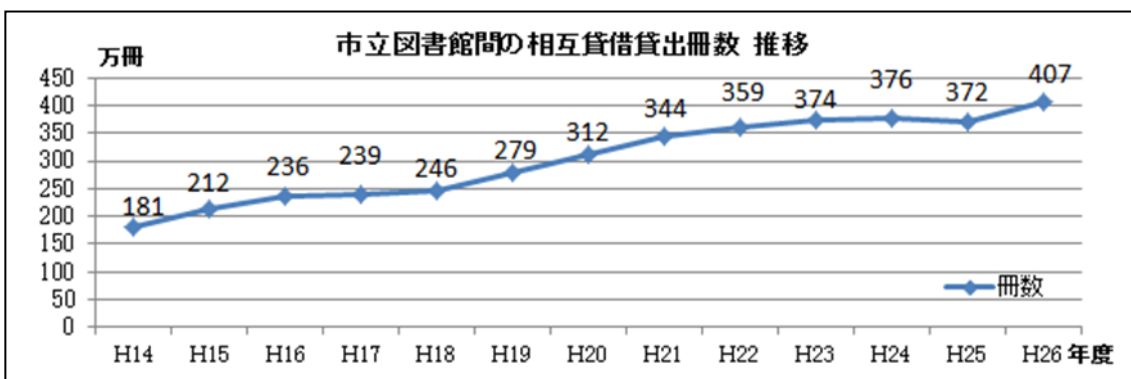

ボランティア派遣：26年度は257施設に786回訪問。

各区のボランティアグループに所属するメンバーが主に幼稚園・保育所などを訪問し、絵本の読み聞かせや手遊び、パネルシアターなどを行い大変好評を得ている。

ボランティア養成：

26年度実績	開催回数	のべ受講者数
入門講座(図書館) (市民学習センター1ヶ所)	連続講座 3	576 111
ブックスタート入門講座	2	115
ステップアップ講座	3	179

「絵本の会」は、ボランティア養成講座の受講者を中心に、各区の図書館を拠点に活動中。各図書館を拠点として、1,200名以上の読書支援活動ボランティアが、上記の派遣のほか、図書館でのおはなし会、ブックスタート事業、地域における子育て支援の場や学校でのおはなし会など、さまざまな場所で地域に根ざした活動を行っている(26年度実績5,913回)。

高齢者読書環境整備事業

図書館への来館が困難な高齢者に対して、本に触れることで生活に生きがいと潤いをもたらすことを目指し、12年度の開始以来、高齢者施設への配本とボランティア派遣を行っている。

配本：26年度は、27施設へ303件、43,561冊の団体貸出。大活字本や写真集、趣味の本などを、介護老人保健施設や特別養護老人ホーム等の施設に毎月貸出。

ボランティア派遣：約500名のボランティアにより、1,234回の活動を行った。定期的に施設を訪問し、本の紹介、貸出やリクエストの受付、レクリエーションの一環として紙芝居を演じたり、童謡やなつかしい歌を一緒に歌ったりしている。ティーズニング(新聞記事をきっかけに対話を行う)なども取り入れ、好評を得ている。ティーズニング連絡会や紙芝居作成グループのように、活動の中から新たなグループが生まれ、その経験や技術を共有化し、自立した活動が広がっている。また地域のデイサービス施設などを訪問するなど、意欲的な活動が拡大している。

ボランティア養成：

26年度実績	開催回数	のべ受講者数
入門講座(図書館) (市民学習センター1ヶ所)	連続講座 3	349 46
ステップアップ講座	3	156

地域で自主的に運営している文庫のうち、一定の条件を備えた地域文庫に対して、図書施設の貸出を行っている。26年度は7施設に約1,700冊貸出。

〇通送システム事業

市立図書館24館間の相互貸借資料・事業用物品・信書等の運搬を行うほか、大阪市役所との事務書類等の信書や物品、大阪市立大学との連携による相互貸借資料の運搬も行う。図書等通送業務(通送業務ならびに仕分け業務)については、20年度から民間業者に委託している。

26年度の市立図書館間の相互貸借貸出冊数は約407万冊。相互貸借の冊数の増加、通送量の増加(26年度の通送箱数は前年比7.9%増)があったが、26年2月より通送のコース数を6から7に増便したことで、対応できている。

〇自動車文庫事業

自動車文庫車2台(いずれも積載2,900冊)により、市内107ステーション(27年4月現在)を37コースに分け、1か月に1回(年12回)巡回している。貸出冊数は26年度333,227冊で前年度比4.9%増となっている。また、携帯電話・スマートフォンからの予約・延長サービスの利用が増加しており、図書館情報ネットワークシステムの活用

が進んでいる。

乳幼児連れの利用者が増加してきており、真田山、南港北ステーションについて、停車時間を延長した。

図書館フェスティバルにはえほんの時間を諏訪、島屋南公園ステーションで実施し、参加者には好評を博した。また、城東区施設連携事業の子育て支援イベントに参加し、