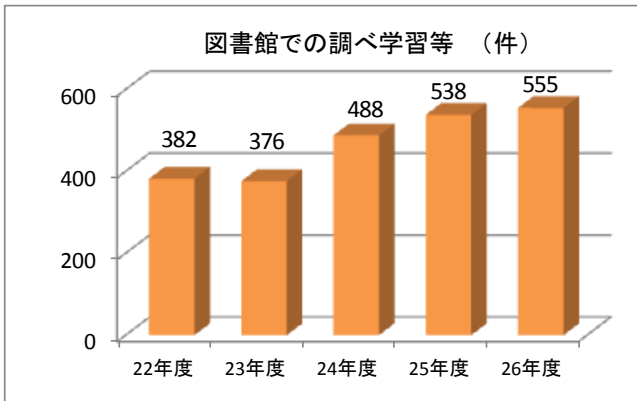

◎学校連携実施状況

25年3月に策定した「第2次大阪市子ども読書活動推進計画」に基づき、学校との連携を進めている。中でも、調べ学習や一斉読書用図書の学校への団体貸出冊数は増加の一途をたどっている。また、校長経営戦略予算を活用して、読書環境の充実や学校図書館の環境整備に取り組む学校が増えており、計画段階から市立図書館に相談が寄せられることも多い。

なお、27年度から、市立小中学校全校を巡回して学校図書館の開館や環境整備を行う学校図書館補助員と、その業務を支援する学校図書館補助員コーディネーターを配置する「学校図書館活用推進事業」を実施する。図書館が事務局機能を担い、市立図書館が蓄積してきた知識・経験を活かし効果的な事業推進に努める。

	22年度	23年度	24年度	25年度	26年度
団体貸出(冊)	50,746	56,827	69,436	84,969	96,160
図書館見学受け入れ(件)	225	236	248	207	236
図書館での調べ学習等(件)	382	376	488	538	555
おはなし会等の学校での実施(件)	610	674	718	1,902	2,073
学校図書館整備支援(校)	—	—	13	39	24
職場体験学習の受け入れ(校)	93	97	108	86	83
教員研修受け入れ(人)	53	80	55	44	164
学校図書館主任会への参加(件)	14	15	9	10	9

※数値は、中央図書館および23の地域図書館の合計。

※団体貸出については幼・小・中・特別支援学校・高校の数字の合計、他の項目は小・中・特別支援学校の件数。

※おはなし会等の学校での実施については、25年度から実施回数での集計に統一した。

※「学校図書館整備支援」は24年度より集計開始。