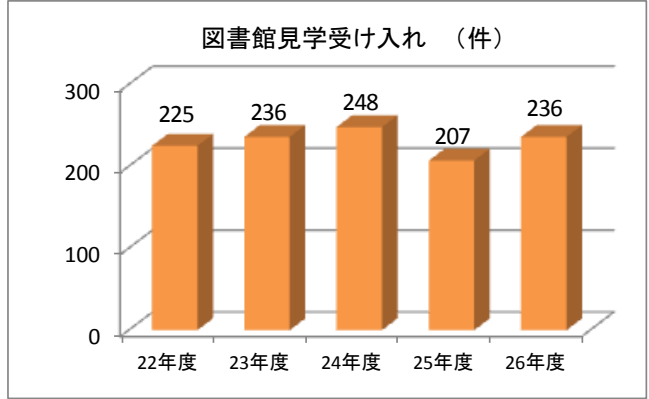

◎学校連携実施状況

25年3月に策定した「第2次大阪市子ども読書活動推進計画」に基づき、学校との連携を進めている。中でも、調べ学習や一斉読書用図書の学校への団体貸出冊数は増加の一途をたどっている。また、校長経営戦略予算を活用して、読書環境の充実や学校図書館の環境整備に取り組む学校が増えており、計画段階から市立図書館に相談が寄せられることも多い。

なお、27年度から、市立小中学校全校を巡回して学校図書館の開館や環境整備を行う学校図書館補助員と、その業務を支援する学校図書館補助員コーディネーターを配置する「学校図書館活用推進事業」を実施する。図書館が事務局機能を担い、市立図書館が蓄積してきた知識・経験を活かし効果的な事業推進に努める。

	22年度	23年度	24年度	25年度	26年度
団体貸出(冊)	50,746	56,827	69,436	84,969	96,160
図書館見学受け入れ(件)	225	236	248	207	236
図書館での調べ学習等(件)	382	376	488	538	555
おはなし会等の学校での実施(件)	610	674	718	1,902	2,073
学校図書館整備支援(校)	—	—	13	39	24
職場体験学習の受け入れ(校)	93	97	108	86	83
教員研修受け入れ(人)	53	80	55	44	164
学校図書館主任会への参加(件)	14	15	9	10	9

※数値は、中央図書館および23の地域図書館の合計。

※団体貸出については幼・小・中・特別支援学校・高校の数字の合計、他の項目は小・中・特別支援学校の件数。

※おはなし会等の学校での実施については、25年度から実施回数での集計に統一した。

※「学校図書館整備支援」は24年度より集計開始。