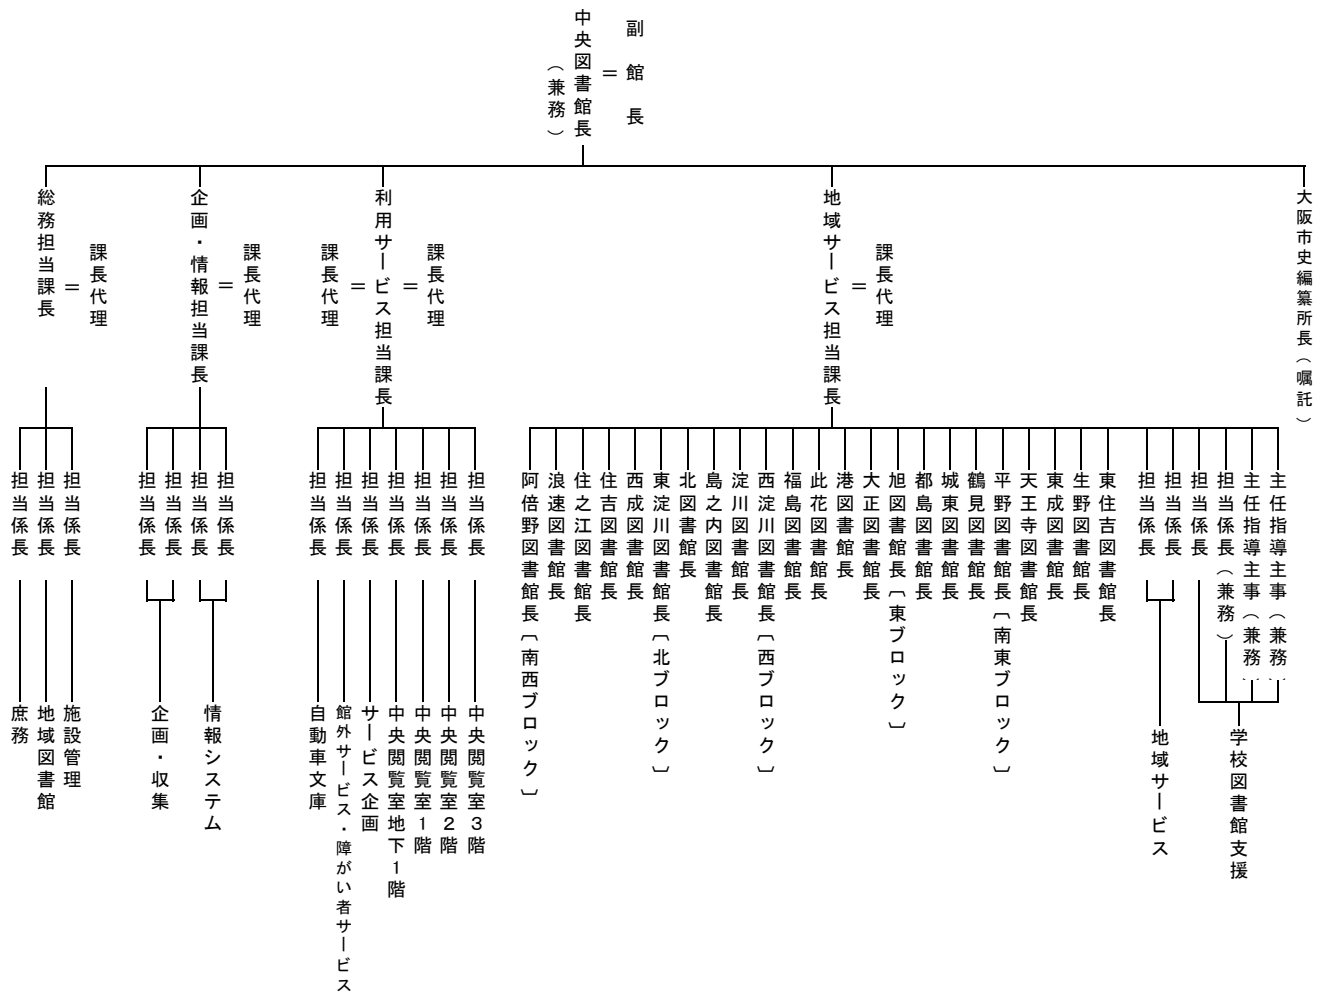

組織図・職員配置図

	事務職員	社会教育主事	指導主事	技術職員	司書	技能職員	計
部長級	1				1		2
課長級	2				7		9
係長級	2	1	2	1	37		43
係員	3	2			62	4	71
計	8	3	2	1	107	4	125
兼務(再掲)	(2)	(2)	(2)				(6)

うち中央図書館職員 79名 (うち司書 61名) (平成27年5月1日現在)

別に 再任用職員
事務 1名
司書 2名
大阪市史編纂所(短時間勤務) 1名
非常勤嘱託 62名