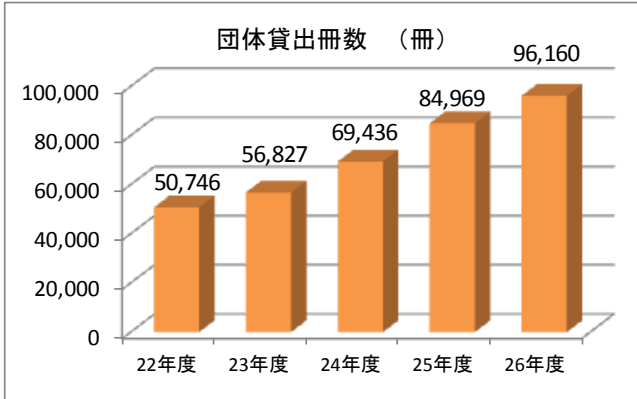

◎学校連携実施状況

25年3月に策定した「第2次大阪市子ども読書活動推進計画」に基づき、学校との連携を進めている。中でも、調べ学習や一斉読書用図書の学校への団体貸出冊数は増加の一途をたどっている。また、校長経営戦略予算を活用して、読書環境の充実や学校図書館の環境整備に取り組む学校が増えており、計画段階から市立図書館に相談が寄せられることも多い。

なお、27年度から、市立小中学校全校を巡回して学校図書館の開館や環境整備を行う学校図書館補助員と、その業務を支援する学校図書館補助員コーディネーターを配置する「学校図書館活用推進事業」を実施する。図書館が事務局機能を担い、市立図書館が蓄積してきた知識・経験を活かし効果的な事業推進に努める。

	22年度	23年度	24年度	25年度	26年度
団体貸出(冊)	50,746	56,827	69,436	84,969	96,160
図書館見学受け入れ(件)	225	236	248	207	236
図書館での調べ学習等(件)	382	376	488	538	555
おはなし会等の学校での実施(件)	610	674	718	1,902	2,073
学校図書館整備支援(校)	—	—	13	39	24
職場体験学習の受け入れ(校)	93	97	108	86	83
教員研修受け入れ(人)	53	80	55	44	164
学校図書館主任会への参加(件)	14	15	9	10	9

※数値は、中央図書館および23の地域図書館の合計。

※団体貸出については幼・小・中・特別支援学校・高校の数字の合計、他の項目は小・中・特別支援学校の件数。

※おはなし会等の学校での実施については、25年度から実施回数での集計に統一した。

※「学校図書館整備支援」は24年度より集計開始。