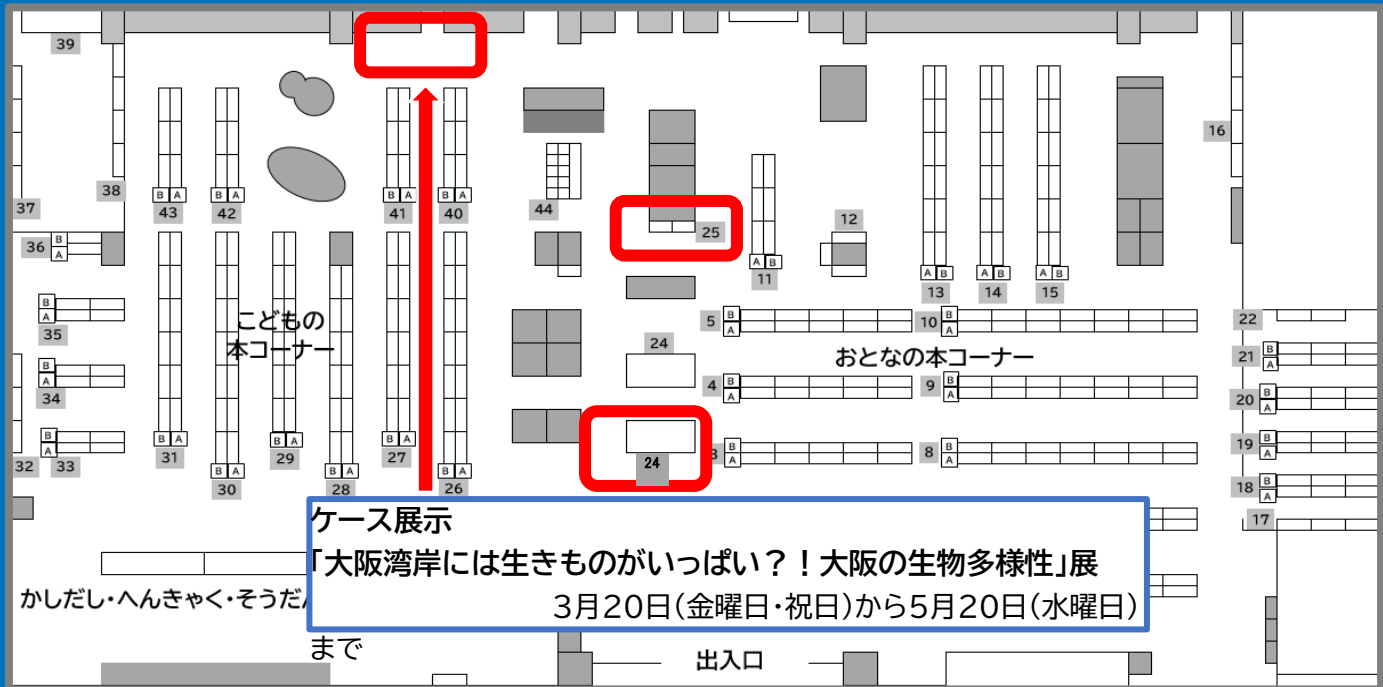

本のみなと (港図書館) 展示

【25番書架】「One Book One OSAKAで投票してもらった本」展
4月17日(金曜日)から5月20日(水曜日)まで
【24番書架】「走る！跳ぶ！打つ！読む！-いろいろなスポーツ-」展
4月 1日(水曜日)から6月17日(水曜日)まで

ケース展示

「大阪湾岸には生きものがいっぱい?! 大阪の生物多様性」展

3月20日(金曜日・祝日)から5月20日(水曜日)

令和8年度子ども読書の日記念事業開催中！

大阪市立図書館では、4月23日の「子ども読書の日」を記念して、子どもたちが図書館に親しみ、本を読む楽しさにふれられるよう、また、子どもの読書活動の推進について市民のみなさんに広く知っていただくため、子ども読書の日記念事業を開催しています。5月10日までの期間中、おはなし会やワークショップ等の楽しいイベントを開催しますので、ぜひ、お近くの図書館にお越しください。

また、4月23日に「第10回One Book One OSAKA」を発表しました。今回は、『大ピンチずかん』(鈴木のりたけ/作 小学館)に決まりました。

現在展示中の「One Book One OSAKAで投票してもらった本」展で、「第10回One Book One OSAKA」のポスターを掲出しています。「こどものほんだな2026」も配布していますので、この機会に、たくさんの絵本・児童書を読んでみてください。港図書館でお待ちしています！

■大阪市立港図書館

大阪市港区磯路1-7-17
港区土地区画整理記念・交流会館 4階
電話 06-6576-2346

HP <https://www.oml.city.osaka.lg.jp/>

X @oml_tweet

f <https://www.facebook.com/osaka.municipal.library/>