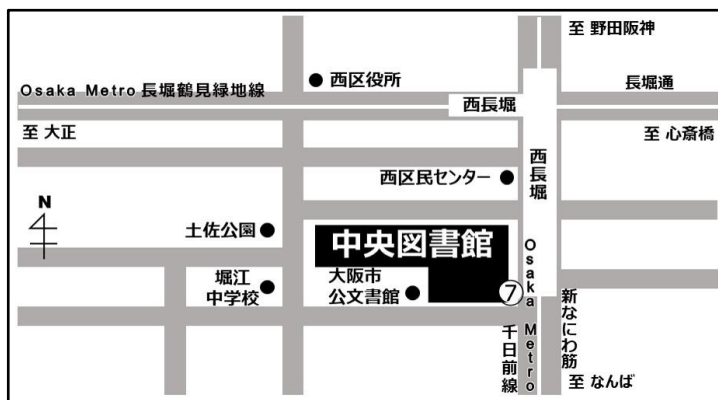

会場: 回によって会場が変わりますので、ご注意ください。

- ・1、3、5回は **大阪市立中央図書館 5階大会議室**
Osaka Metro 千日前線・長堀鶴見緑地線西長堀駅下車 7号出口すぐ
- ・2、4回は **大阪市立天王寺図書館 2階集会室**
・Osaka Metro 谷町九丁目駅、近鉄奈良線・大阪線上本町駅12号出口から南東方向に500メートル
・シティバス上本町八丁目下車東方向に300メートル

■■ ボランティアグループ「絵本の会 天王寺」

天王寺図書館の「おはなしのじかん」や「だっこでえほん」のほか、天王寺区内の保育所や幼稚園、天王寺区子ども・子育てプラザ、クレオ大阪中央などでのおはなし会をしています。

《グループから一言》

幼稚園・保育所では、子どもたちの笑顔に、親子で参加のおはなし会では、子どもたちのみならず、お父さん、お母さんの笑顔にも支えられています。月1回（第2金曜日）の例会・勉強会で、その期待に応えられるよう研鑽しています。

《 会場案内 》

◆ 第1、3、5回会場 大阪市立中央図書館

大阪市西区北堀江4-3-2

(Osaka Metro 千日前線/長堀鶴見緑地線 西長堀駅下車7号出口すぐ)

<https://www.oml.city.osaka.lg.jp>

◆ 第2、4回会場 大阪市立天王寺図書館

大阪市天王寺区上之宮町4-47

(Osaka Metro 谷町九丁目駅、近鉄奈良線・大阪線大阪上本町駅12号出口から南東方向に500メートル