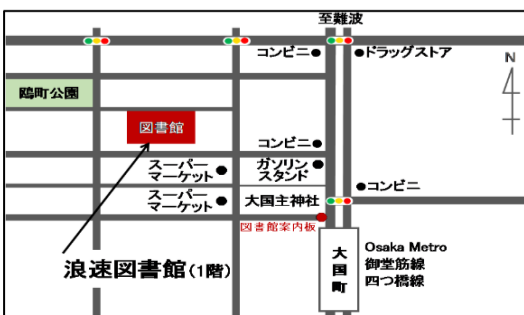

詩や昔ばなし、文学作品など、みんなで声を出して読んでみませんか?言葉を楽しむだけでなく、

声を出すことで頭もこころもイキイキしてきます。

定員:事前申込先着8名(来館または電話で受付。どなたでも参加できます)

会場:図書館会議室

読書会(隔月第4木曜日) 6月25日(木曜日) 15時から16時

課題図書を事前にお読みいただき、感想を自由に語り合います。課題図書は、図書館で貸出します。

6月25日は『三の隣は五号室』長嶋有/著をとりあげます。

定員:事前申込先着10名(来館または電話で受付。どなたでも参加できます)

会場:図書館会議室

図書館ホームページ

おおさかしりつなにわとしょかん
大阪市立浪速図書館

〒556-0015 おおさかし なにわくしきつにし
大阪市浪速区敷津西1-5-23

でんわ 06-6632-4946

<https://www.oml.city.osaka.lg.jp/>

最新の情報は図書
館ホームページで
ご確認ください