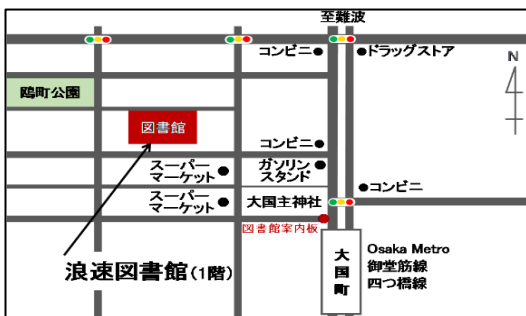

会場：図書館会議室 共催：大阪市環境局 中部環境事業センター出張所

●「つよぽんのえほんげきじょう」8月23日(日)16時～16時30分

絵本BARガブの店長 つよぽん による、大型絵本の読み聞かせなどをお楽しみください。

定員：当日先着20名 (どなたでも参加できます。中高生や大人の方もどうぞ)

会場：図書館会議室 協力：一般社団法人 絵本読み聞かせ協会

こども限定!

●なにわとしょかん なつやすみスタンプラリー

なつやすみのあいだ、としょかんのぎょうじにさんかしたり、クイズにこたえたりしたら、

かみにスタンプをおします。スタンプを3つあつめると、

ちょっとすてきなプレゼントが!

スタンプラリーのかみはカウンターでおわたします。

おおさかしりつなにわとしょかん
大阪市立浪速図書館

〒556-0015 大阪市浪速区敷津西1-5-23

でんわ 06-6632-4946

<https://www.oml.city.osaka.lg.jp/>