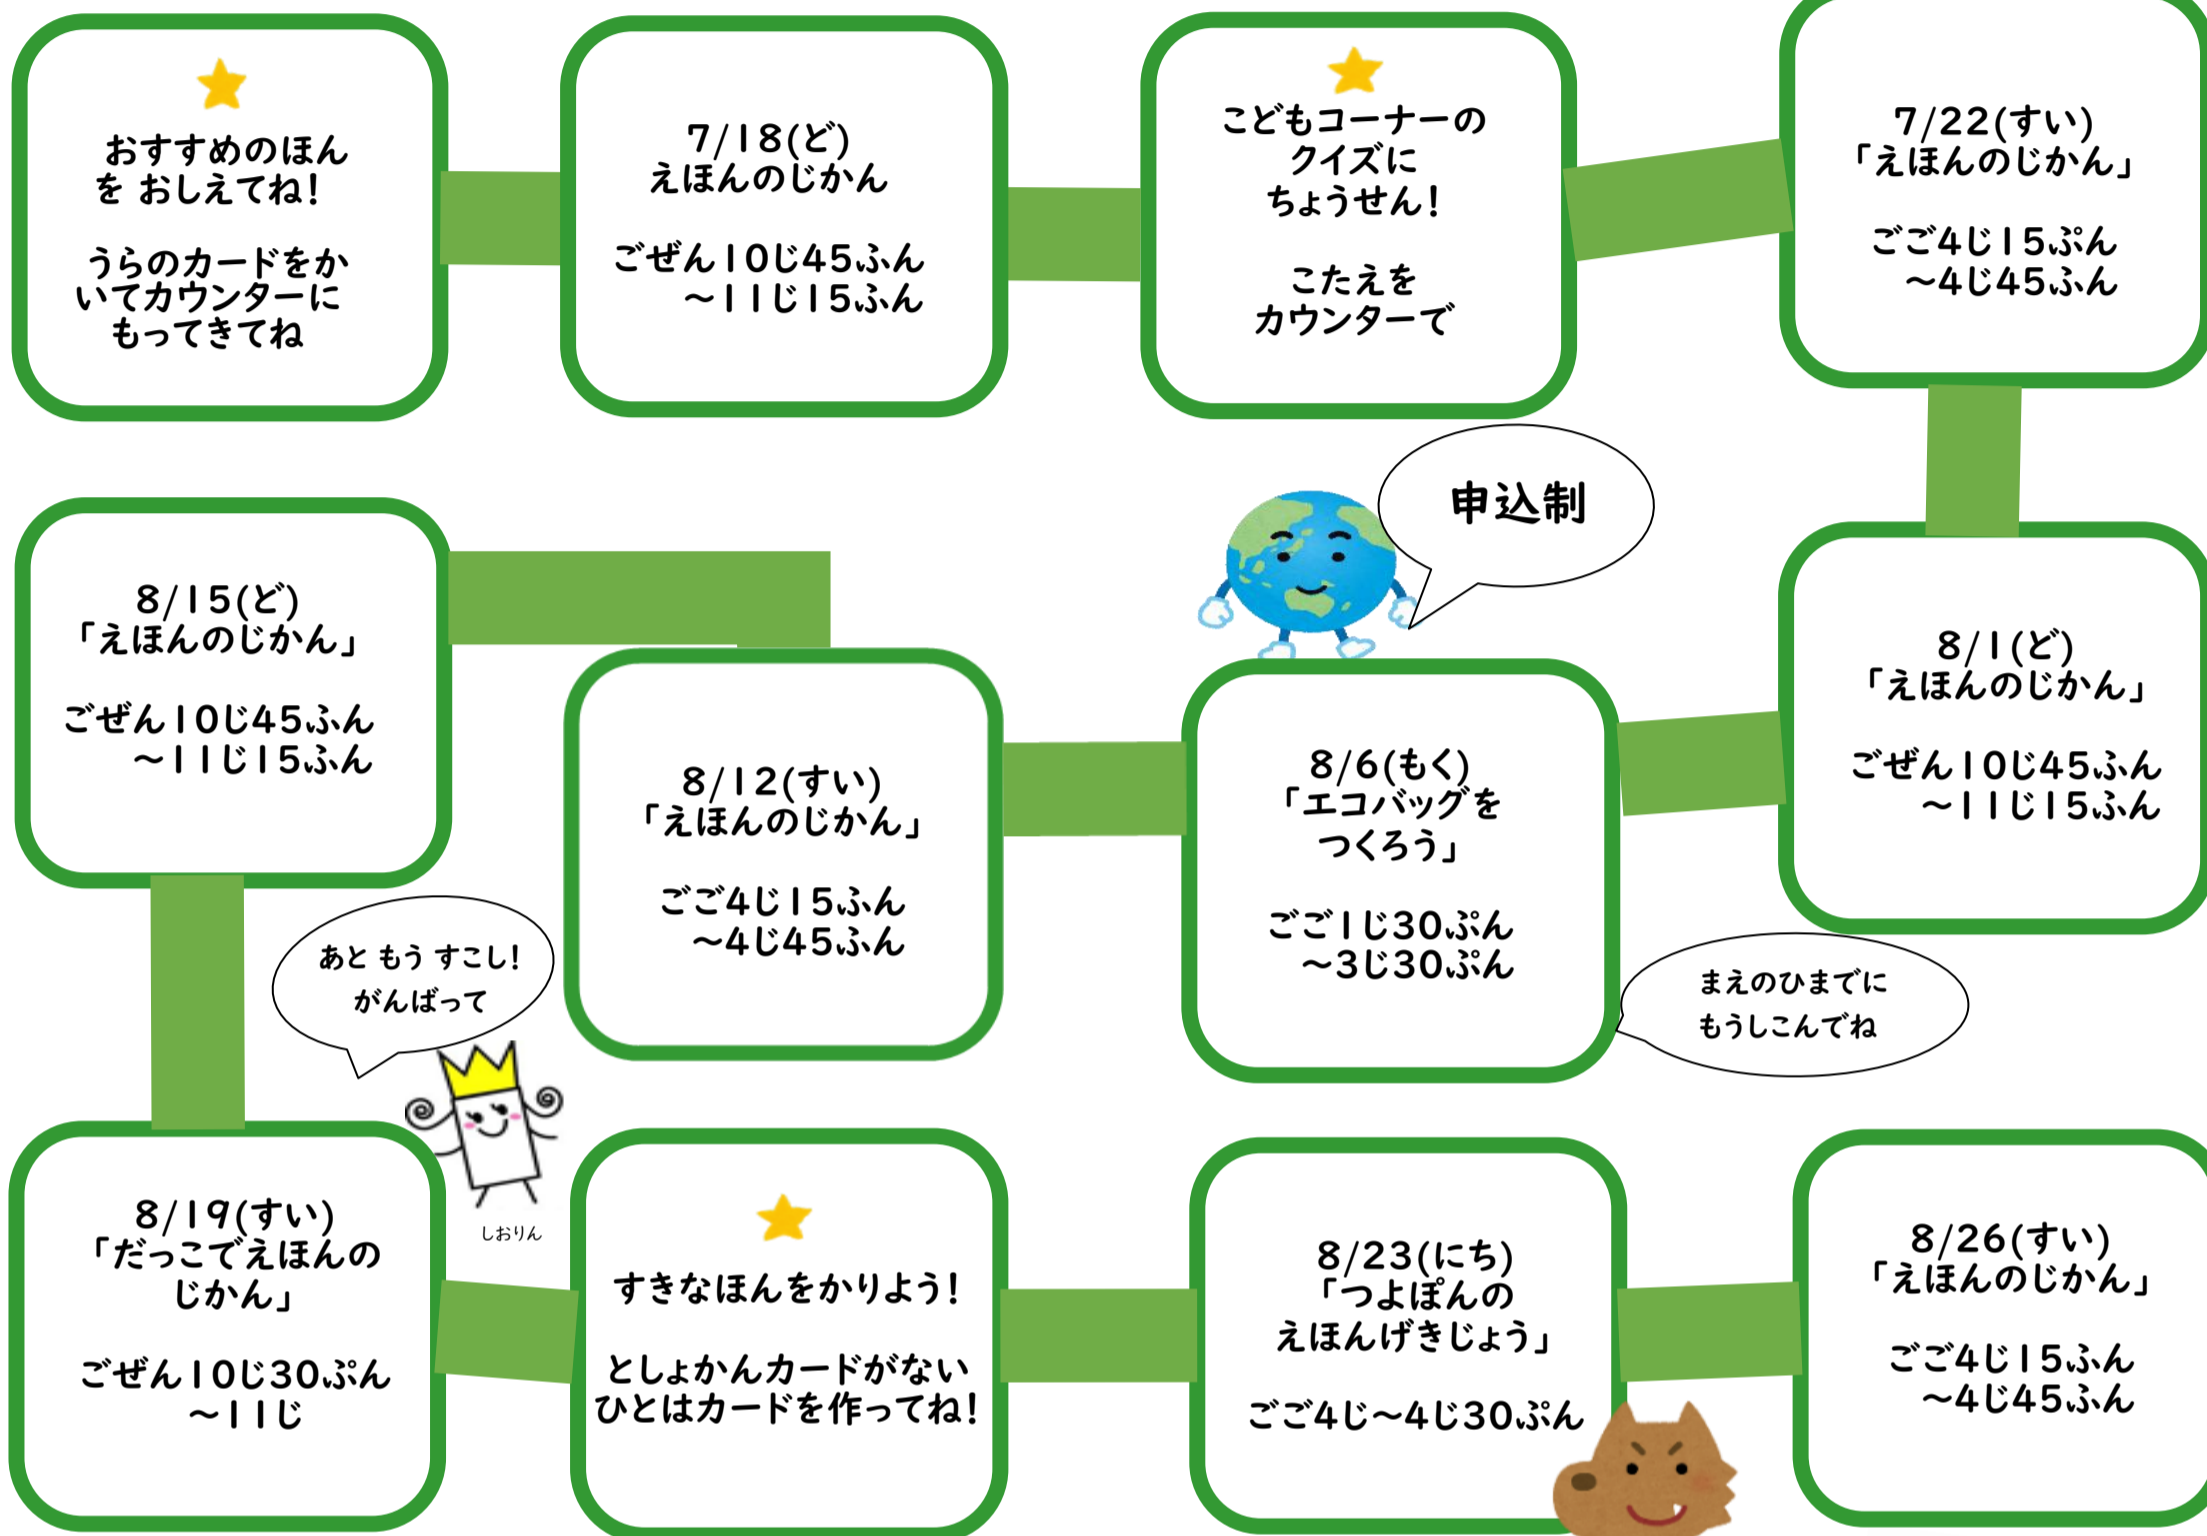

ブック

きてや〜

共催：大阪市環境局中部環境事業センター出張所

なにわとしよかん

なつやすみスタンプラリー

たのしそうだワン♪

なにワン

スタート!

★ は、としよかんにきたときに いつでも できるよ!

クイズにこたえたり、ぎょうじにさんかしたりして、スタンプをあつめよう!
スタンプを3こ あつめたら いいものがもらえるよ♪

大阪市立浪速図書館

〒556-0015

大阪市浪速区敷津西1-5-23

でんわ 06-6632-4946

浪速図書館ページへ

<https://www.oml.city.osaka.lg.jp/page/147.html>

【開館時間】 火曜日~金曜日(第3木曜日は休館):午前10時~午後7時

土曜日・日曜日、祝休日:午前10時~午後5時

【休館日】 月曜日・第3木曜日(国民の祝日・休日の月曜日は開館)

★
おすすめの本をおしえてね!

いままでよんだ本のなかで、あなたのおすすめはなに？ 下のふきだしにかいてとしょかんの人におしえてワン
おしえてくれた本はとしょかんでてんじて、みんなにもしらせるワン。
どんなところがすきかもかいてワン。

★
こどもコーナーのクイズ

なにわとしょかんのこどもの本コーナーにクイズがかくれているよ。見つけてね!
こたえがわかったらカウンターにおしえにきてね♪

★
すきなほんをかりよう!

カウンターで、すきなほんを1さつかりてきてや～!
としょかんカードをもっていないひとは、カードをつくってな～!

(だいたい)

(かいたひと)

出版社

【コメント・イラスト】