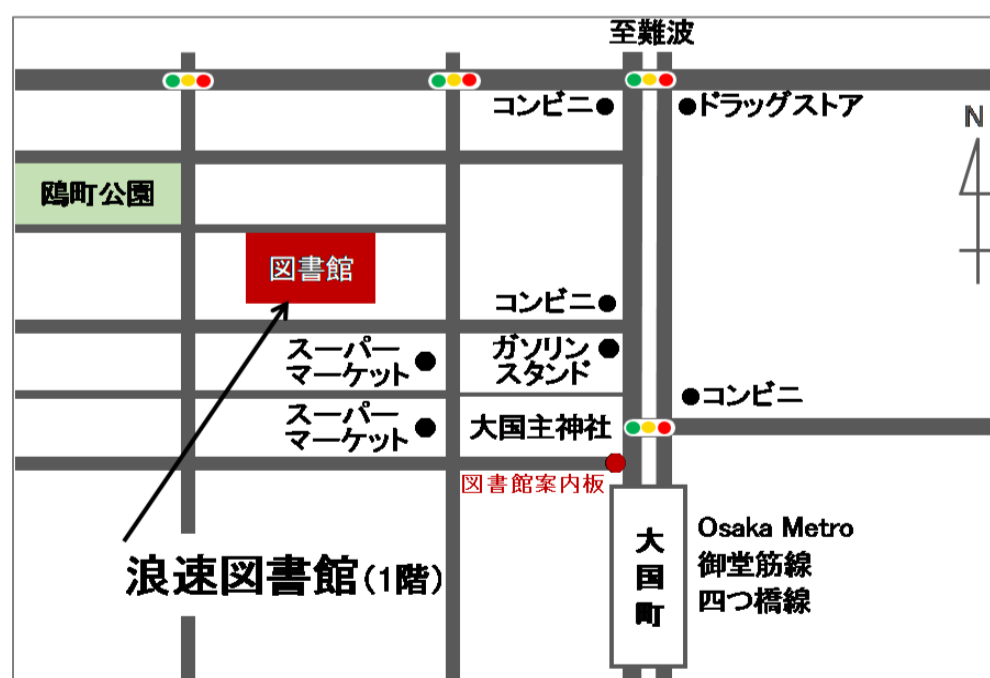

★ は、としよかんにきたときに いつでも できるよ!

クイズにこたえたり、ぎょうじにさんかしたりして、スタンプをあつめよう!
スタンプを3こ あつめたら いいものがもらえるよ♪

大阪市立浪速図書館

〒556-0015

大阪市浪速区敷津西1-5-23

でんわ 06-6632-4946

浪速図書館ページへ

<https://www.oml.city.osaka.lg.jp/page/147.html>

【開館時間】 火曜日~金曜日(第3木曜日は休館):午前10時~午後7時

土曜日・日曜日、祝休日:午前10時~午後5時

【休館日】 月曜日・第3木曜日(国民の祝日・休日の月曜日は開館)

★
おすすめの本をおしえてね!

いままでよんだ本のなかで、あなたのおすすめはなに？ 下のふきだしにかいてとしょかんの人におしえてワン
おしえてくれた本はとしょかんでてんじて、みんなにもしらせるワン。
どんなところがすきかもかいてワン。