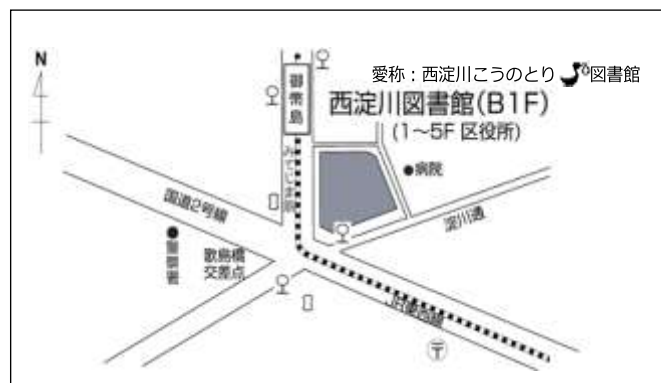

JR東西線「御幣島」1号出口すぐ シティバス「御幣島駅」すぐ