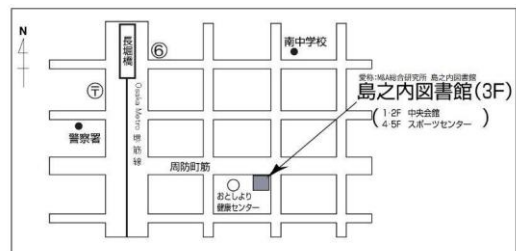

もう こ どうじつ こ
申し込みはいりません。当日にお越しください。

エムアンドエーそうごうけんきゅうじよ しまのうちとしょかん おおさかしりつしまのうちとしょかん
M & A総合研究所 島之内図書館(大阪市立島之内図書館)

おおさかし ちゅうおうく しまのうち
大阪市 中央区 島之内 2-12-31

でんわ 06-6211-3645

大阪市立図書館ホームページ

<https://www.oml.city.osaka.lg.jp>

島之内図書館のページ

OsakaMetro「長堀橋」6号出口から南東方向に300メートル

※令和7(2025)年10月からネーミングライツパートナー事業により愛称として M&A 総合研究所 島之内図書館を使用しています