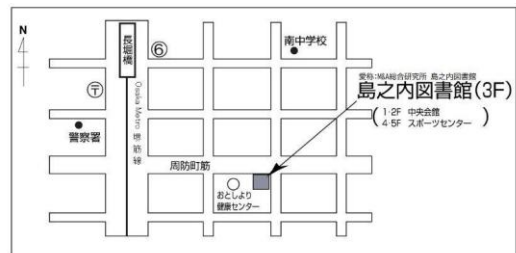

あか かい まいつきだい もくようび
赤ちゃんのおたのしみ会 (毎月第2木曜日)

せんちやく くみ
先着10組まで

がつ にち もく がつ にち もく じ じ ぶん
5月14日(木)、6月11日(木) 11時~11時30分

あか ほごしゃ かい えほん あそび
赤ちゃんと保護者のためのおたのしみ会です。絵本のよみきかせやふれあい遊びをします。

ようじ かい まいつきだい きんようび
幼児のおたのしみ会 (毎月第3金曜日)

せんちやく くみ
先着10組まで

がつ にち きん がつ にち きん じ じ ぶん
5月15日(金)、6月19日(金) 11時~11時30分

ようじ ほごしゃ かい えほん かみしばい てあそび
幼児(1~3歳)と保護者のためのおたのしみ会です。絵本のよみきかせ、紙芝居や手遊びなどをします。

かい まいしゅうすいようび じ ぶん じ
おたのしみ会 (毎週水曜日) 15時30分~16時

がつ にち にち にち にち
5月は6日、13日、20日、27日
がつ にち にち にち にち
6月は3日、10日、17日、24日

せんちやく にん
先着20人まで

えほん かみしばい
絵本のよみきかせや紙芝居をします。

かいじょう しまのうちとしょかん たもくてきしつ
会場は、島之内図書館 多目的室です、

もう こ どうじつ こ
申し込みはいりません。当日にお越しください。

エムアンドエーそごうけんきゅうじよ しまのうちとしょかん おおさかしりつしまのうちとしょかん
M & A総合研究所 島之内図書館(大阪市立島之内図書館)

おおさか し ちゅうおうく しまのうち
大阪市 中央区 島之内 2-12-31

でんわ 06-6211-3645

大阪市立図書館ホームページ

<https://www.oml.city.osaka.lg.jp>

島之内図書館のページ

OsakaMetro「長堀橋」6号出口から南東方向に300メートル

※令和7(2025)年10月からネーミングライツパートナー事業により愛称として M&A 総合研究所 島之内図書館を使用しています