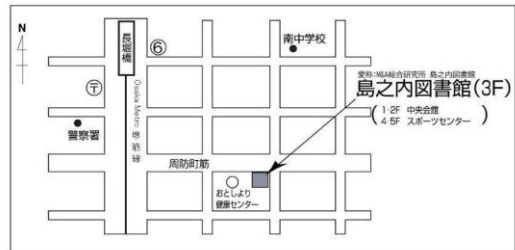

とうじつせんちやく 当日先着10組まで

おたのしみ会 (毎週水曜日) 15時30分~16時

6月は 3日、10日、17日、24日  
7月は 1日、8日、15日、22日、29日

えほん 絵本のよみきかせやかみしばい 紙芝居をします。

とうじつせんちやく 当日先着10組まで

かいじょう 会場は、しまのうちとしょかん 島之内図書館 多目的室です、

もう こ 申し込みはいりません。とうじつ 当日にお越しください。

エムアンドエーそうごうけんきゅうじょ しまのうちとしょかん  
M & A 総合研究所 島之内図書館 (大阪市立島之内図書館)

おおさかし ちゅうおうく しまのうち  
大阪市 中央区 島之内 2-12-31

でんわ 06-6211-3645

大阪市立図書館ホームページ

<https://www.oml.city.osaka.lg.jp>

島之内図書館のページ

OsakaMetro「長堀橋」6号出口から南東方向に300メートル

※令和7(2025)年10月からネーミングライツパートナー事業により愛称として M&A 総合研究所 島之内図書館を使用しています