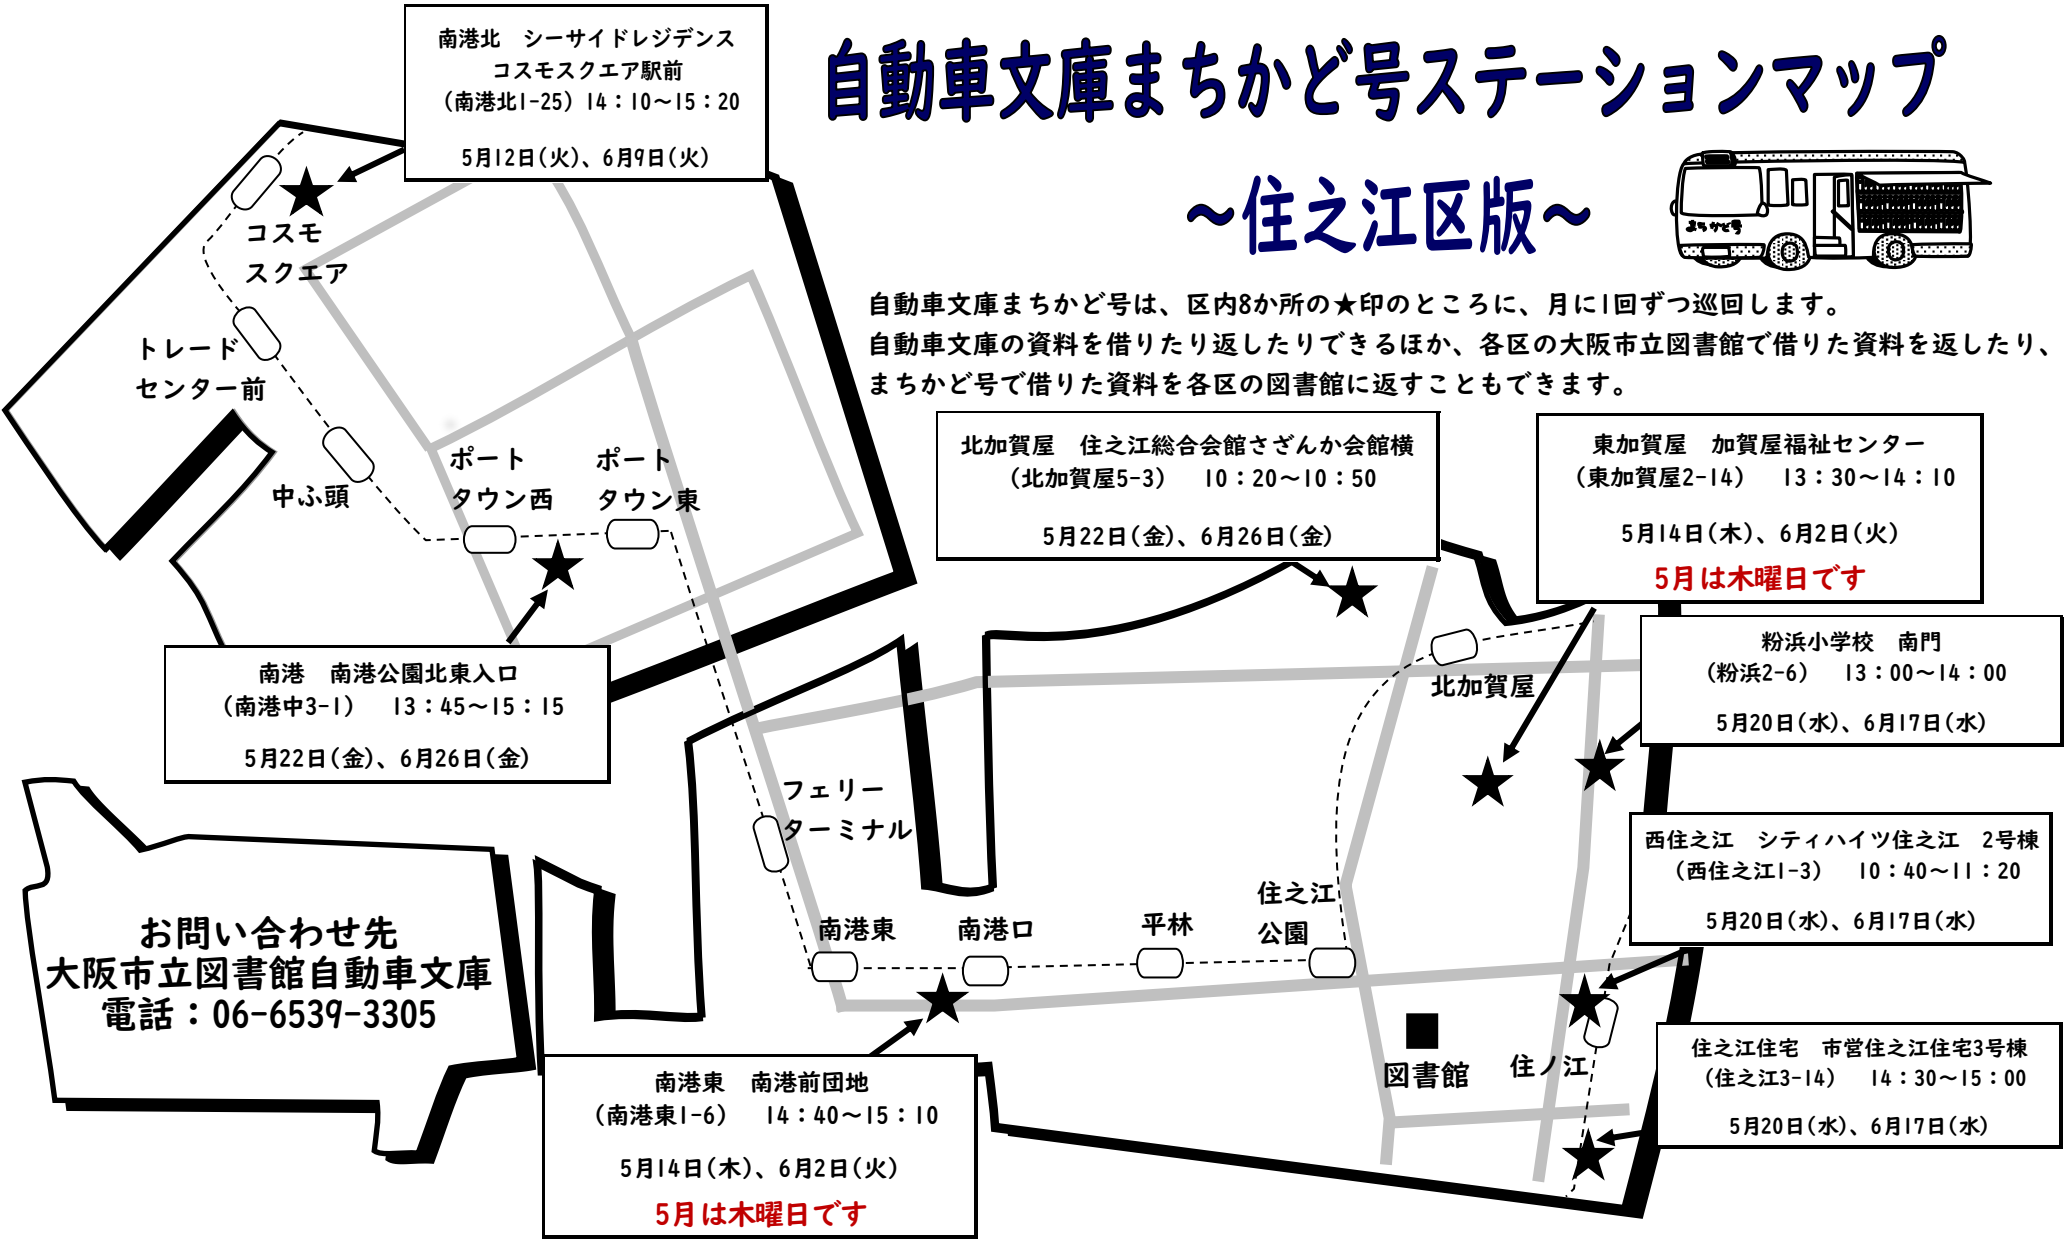

自動車文庫まちかど号ステーションマップ

～住之江区版～

自動車文庫まちかど号は、区内8か所の★印のところに、月に1回ずつ巡回します。
自動車文庫の資料を借りたり返したりできるほか、各区の大阪市立図書館で借りた資料を返したり、まちかど号で借りた資料を各区の図書館に返すこともできます。

南港北 シーサイドレジデンス
コスモスクエア駅前
(南港北1-25) 14:10~15:20
5月12日(火)、6月9日(火)

コスモ
スクエア
トレード
センター前
中ふ頭

ポート
タウン西
ポート
タウン東

北加賀屋 住之江総合会館さざんか会館横
(北加賀屋5-3) 10:20~10:50
5月22日(金)、6月26日(金)

東加賀屋 加賀屋福祉センター
(東加賀屋2-14) 13:30~14:10
5月14日(木)、6月2日(火)
5月は木曜日です

南港 南港公園北東入口
(南港中3-1) 13:45~15:15
5月22日(金)、6月26日(金)

粉浜小学校 南門
(粉浜2-6) 13:00~14:00
5月20日(水)、6月17日(水)

お問い合わせ先
大阪市立図書館自動車文庫
電話:06-6539-3305

フェリー
ターミナル
南港東 南港口 平林 住之江
公園

西住之江 シティハイツ住之江 2号棟
(西住之江1-3) 10:40~11:20
5月20日(水)、6月17日(水)

南港東 南港前団地
(南港東1-6) 14:40~15:10
5月14日(木)、6月2日(火)
5月は木曜日です

住之江住宅 市営住之江住宅3号棟
(住之江3-14) 14:30~15:00
5月20日(水)、6月17日(水)

図書館 住之江