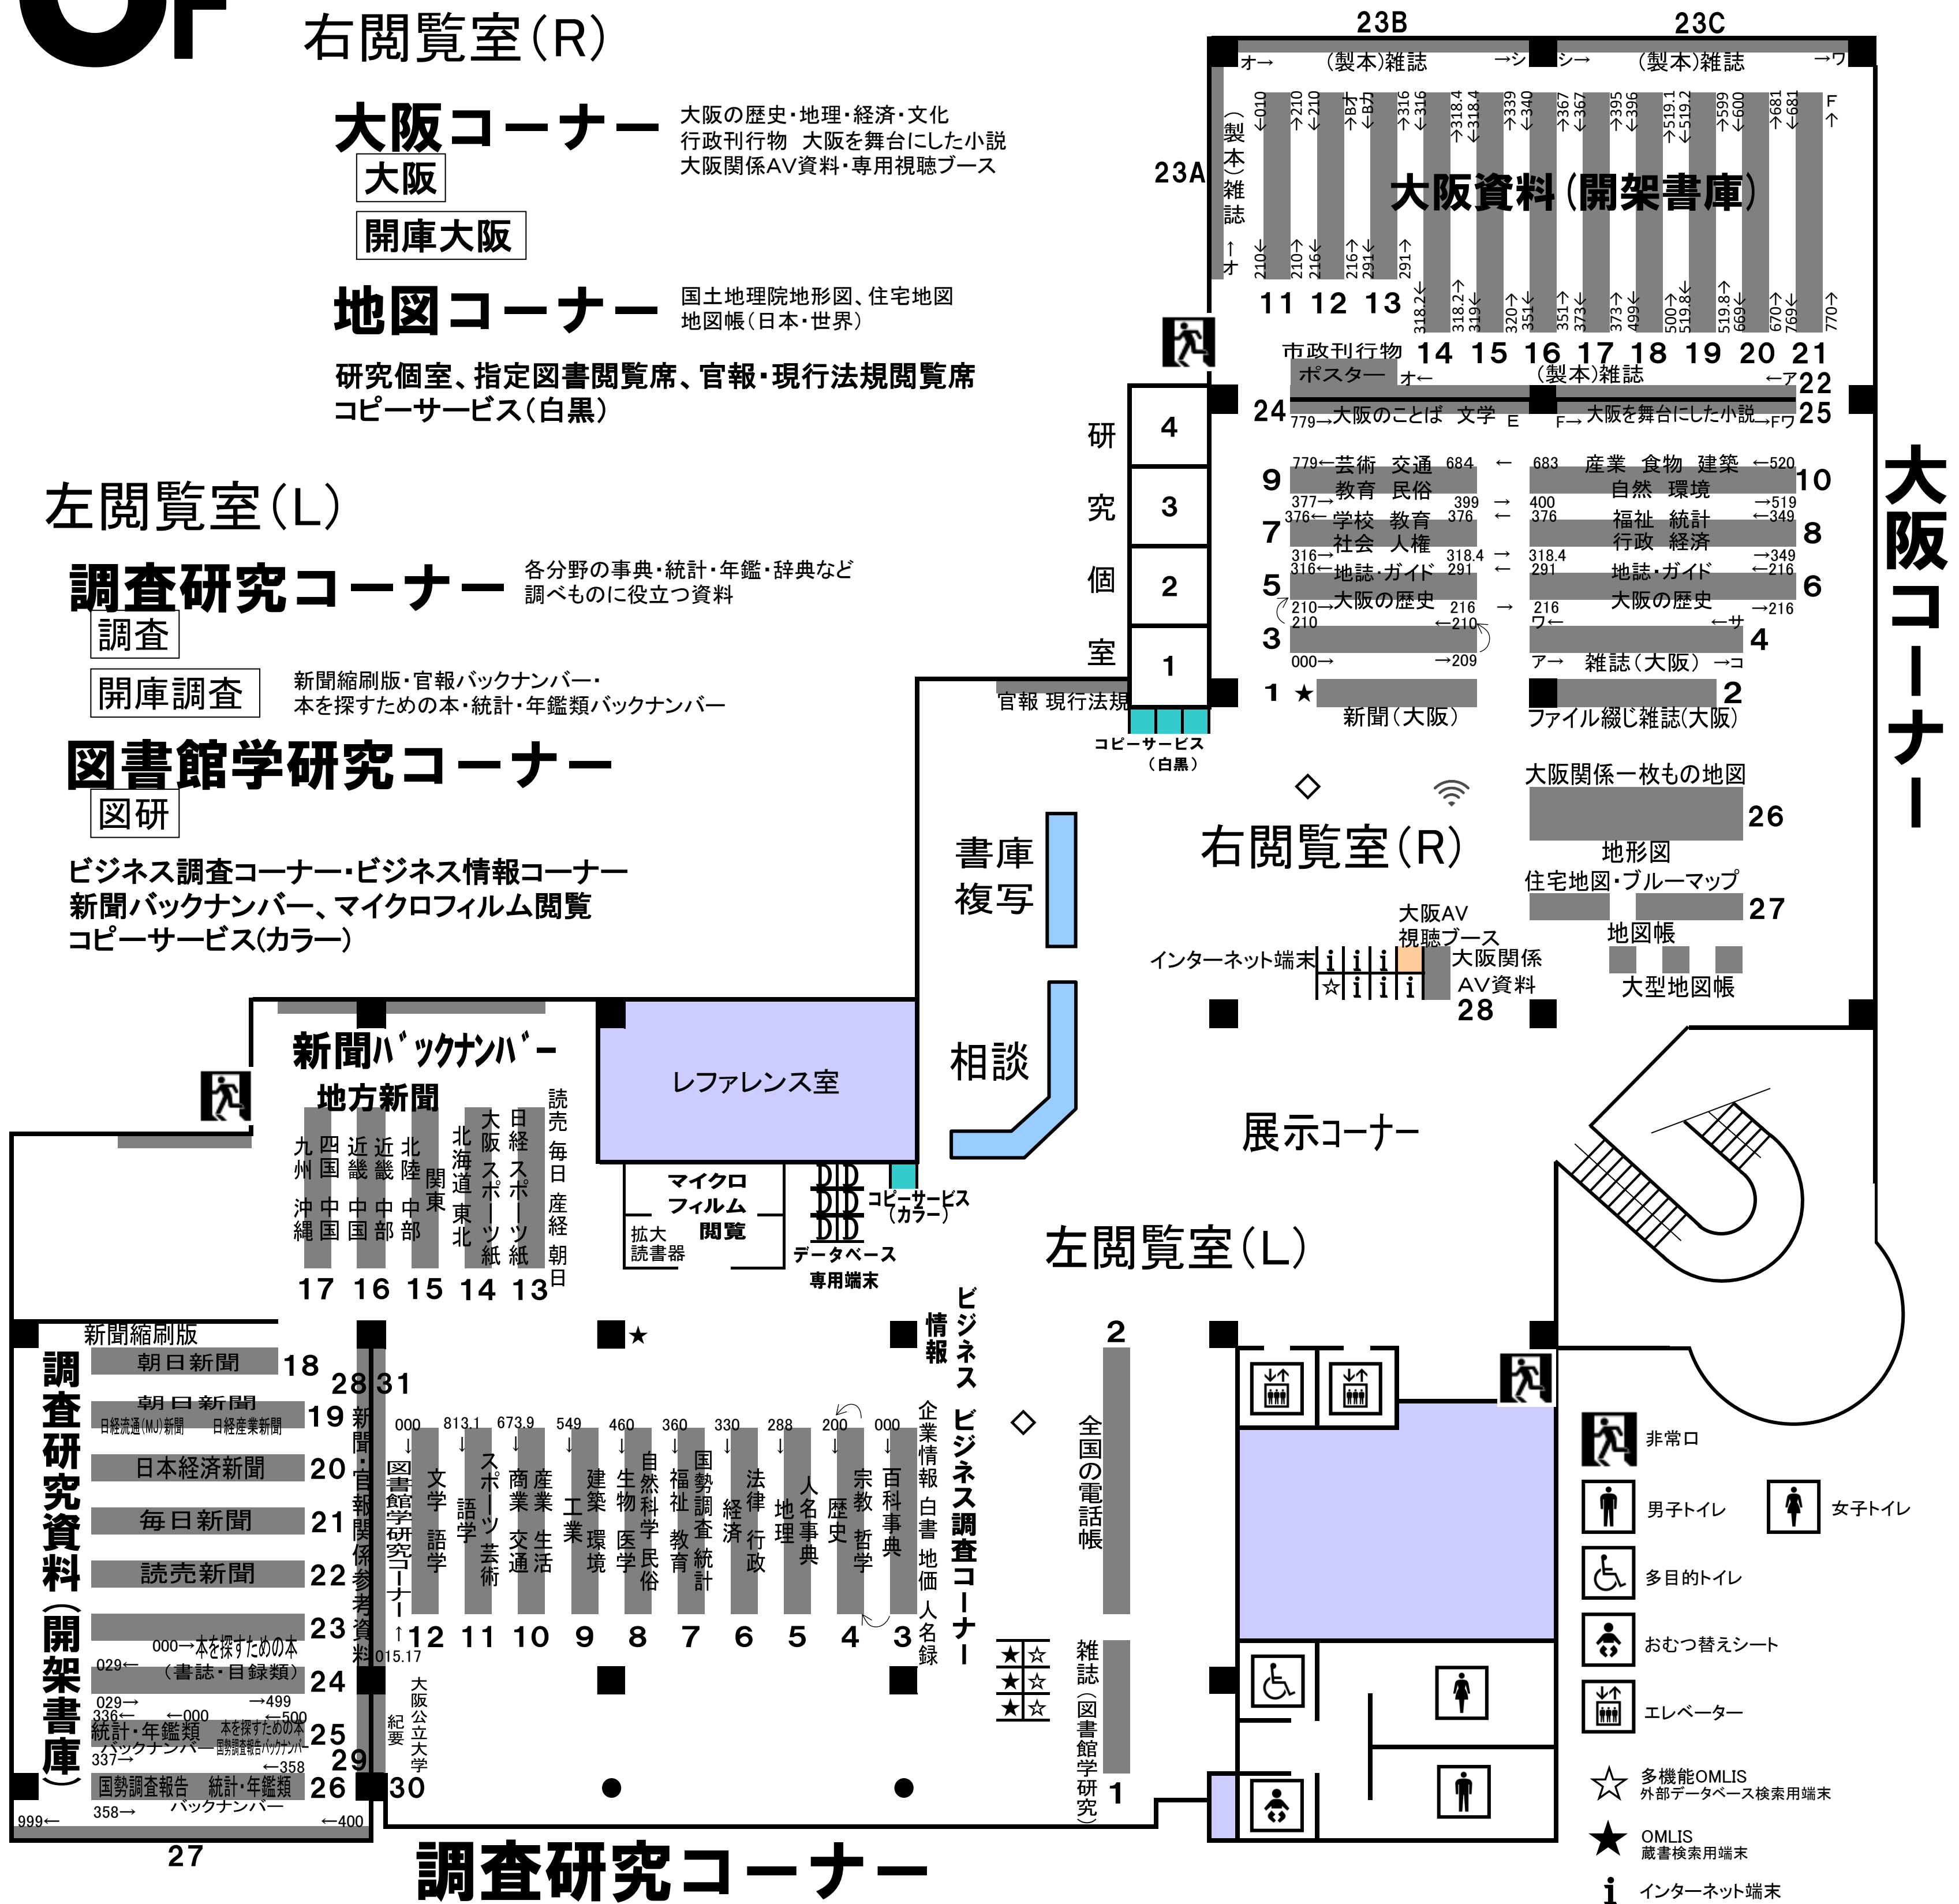

3F

右閲覧室(R)

大阪コーナー

大阪の歴史・地理・経済・文化
行政刊行物 大阪を舞台にした小説
大阪関係AV資料・専用視聴ブース

大阪

開庫大阪

地図コーナー

国土地理院地形図、住宅地図
地図帳(日本・世界)

研究個室、指定図書閲覧席、官報・現行法規閲覧席
コピーサービス(白黒)

左閲覧室(L)

調査研究コーナー

各分野の事典・統計・年鑑・辞典など
調べものに役立つ資料

調査

開庫調査

新聞縮刷版・官報バックナンバー・
本を探すための本・統計・年鑑類バックナンバー

図書館学研究コーナー

図研

ビジネス調査コーナー・ビジネス情報コーナー
新聞バックナンバー、マイクロフィルム閲覧
コピーサービス(カラー)

図書館の資料は、コーナーごとに、請求記号(本の背のラベルの番号)順に並んでいます。
書庫資料をご希望の場合や、お探しの本が見当たらない場合は、
各フロアの相談カウンターにおたずねください。
OMLIS(大阪市立図書館蔵書検索用端末)では書庫資料の申込みができます。
多機能OMLISではさまざまなデータベースを検索することができます。
くわしくは「大阪市立図書館商用データベースのご案内」ちらし、
または相談カウンターにおたずねください。
3階では印刷していただけるデータベース専用端末もご用意しています。

本をさがすには...

資料の背ラベルの記号順に並んでいます
ラベルには**コーナー名**と**請求記号**が
記されています。
コーナーごとに、請求記号の順番に並んでいます。

3 調査	...コーナー名	3 大阪	...コーナー名
350.9	...請求記号	350.9	...請求記号
		C100	...地理区分
			...刊行年等

- 非常口
- 男子トイレ
- 女子トイレ
- 多目的トイレ
- おむつ替えシート
- エレベーター
- ☆ 多機能OMLIS
  外部データベース検索用端末
- ★ OMLIS
  蔵書検索用端末
- i インターネット端末
- D データベース専用端末
  商用データベース印刷用端末
- 情報機器利用席
- Wi-Fi
  公衆無線LANサービス