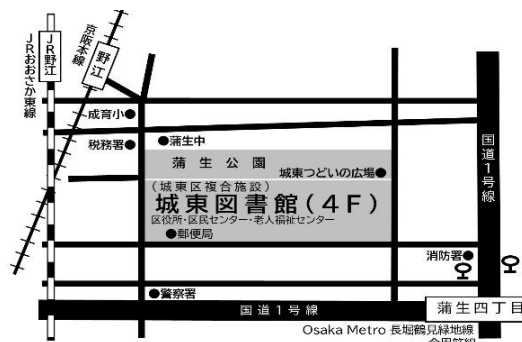

書名「はらぺこあおむし」で検索したら、
いっぱいできてきた！
なにがどうちがうの？

見分けるポイントがあるねん。
丸でかこんだところを見て！

検索結果書誌一覧

書名: はらぺこあおむし
 書籍種別: 児童書、雑誌、新聞、電子資料、DVD・VHS、CD、デジタイズ・カセットテープ、点字・点字付、大活字、紙芝居、教科書、一冊
 該当件数は 20 件です。 1 件目から 10 件目を表示しています。
 緑は新着資料、赤は予約が多い資料です。