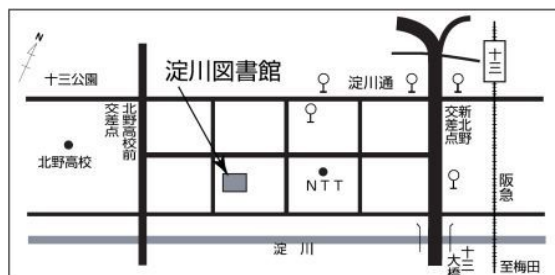

かいじょう よどがわとしょかん かい しゅうかいしつ
【会場】淀川図書館 2階 集会室

かいたん のぼ お など むずか かた じせん そうだん
階段の上り下り等が難しい方は事前にご相談ください。

しゅつえん
【出演】グループ・いっすんぼうし

てい いん にん どうじつせんちやくじゆん
【定員】25人(当日先着順)

図版はいずれも『千種之花』

大阪市立図書館デジタルアーカイブより

おおさかしりつよどがわとしょかん
大阪市立淀川図書館

よどがわくしんきたの
〒532-0025 淀川区新北野1-10-14

てんわ
電話 06-6305-2346

<https://www.oml.city.osaka.lg.jp/>

【開館時間】平日(火曜日～金曜日) 10:00-19:00
土曜日・日曜日・祝休日 10:00-17:00

【休館日】月曜日・毎月第3木曜日
※祝休日・7/21-8/31の月曜日は開館(10:00-17:00)

阪急十三駅西出口から南西方向に約600メートル
シティバス十三下車