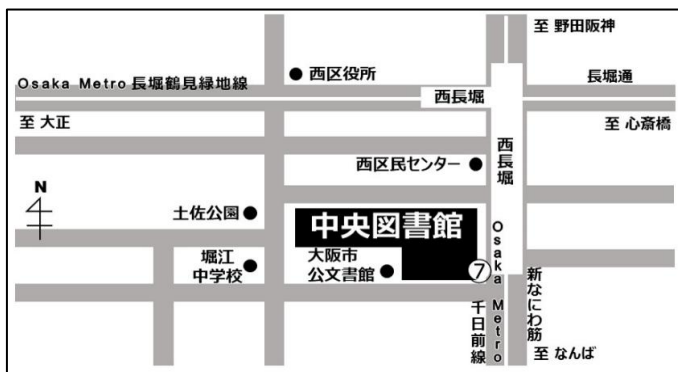

会場: 回によって会場が変わりますので、ご注意ください。

- ・1~3回は 大阪市立中央図書館 5階大会議室
Osaka Metro 千日前線・長堀鶴見緑地線西長堀駅下車 7号出口すぐ
- ・4回・5回は 大阪市立住吉図書館 多目的室
南海高野線沢ノ町駅東へ400m/JR阪和線あびこ町駅西へ800m

申込み/
お問い合わせ: 大阪市立 **住吉 図書館** 電話 06-6606-4946

申込期間: 6月10日(水)~8月5日(水)

定員: 5 名程度

対象: 講座終了後、大阪市内でボランティア活動をしてくださる方

大阪市立図書館
ボランティアのページへ

一
時
保
育

会場が中央図書館の回(1~3回)は、一時保育があります(先着6名まで)
ご希望の方は、中央図書館利用サービス担当(電話06-6539-3326)へ
8月5日(水)までに電話でお申込みください
(受付は平日の9時から17時30分まで、対象年齢:1歳6か月~就学前)

住吉絵本の会

住吉区で活動している絵本の読み聞かせグループです。

赤ちゃんから小・中学生まで、絵本を見る楽しさ、お話を聞く楽しさを伝えたいと思っています。

今、週に1回は「絵本や本のことについて話しましょう」と、木曜日の午前中に勉強会を開いています。

幅広い年齢層のメンバーが集まります。

お話や絵本に興味のある方、子どもが好き!という方、ぜひご一緒にあつまりませんか。

●住吉絵本の会のお話会は図書館・多目的室でおこなっています。

毎月第1・3・4水曜日	11:00~11:30	乳幼児向け
毎週水曜日	16:00~16:30	どなたでも
毎月第2土曜日	15:00~15:30	小学生向け

お話が聞きたい方、見学したい方、大歓迎です。

●また、区内の幼稚園・保育所・小学校や子育て関連施設で、おはなし会などの活動をしています。

第1~3 会場

第4・5 会場

大阪市立中央図書館

〒550-0014 大阪市西区北堀江4-3-2
電話06-6539-3300(インフォメーション)