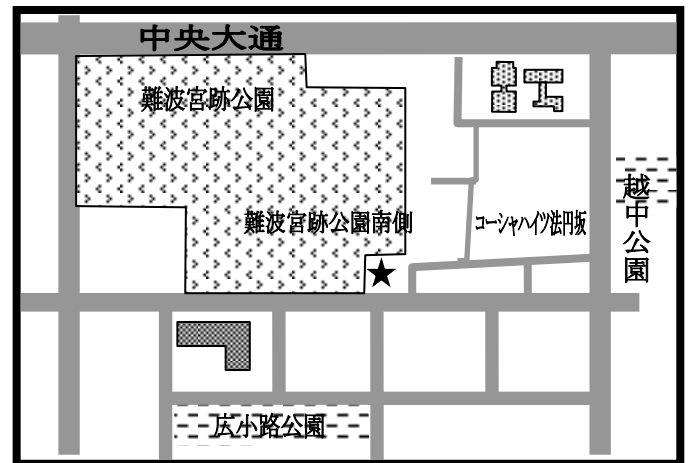

# まちかど号ステーションマップ

(2026年4月改訂)

～中央区～

まちかど号は、区内1ヶ所の★印のところに、月に1度巡回します。  
巡回日のお問い合わせは、大阪市立図書館自動車文庫まで 電話 06-6539-3305

- ① 難波宮跡公園南側  
(法円坂 1-6)

〒550-0014 大阪市西区北堀江 4-3-2

大阪市立中央図書館内

大阪市立図書館自動車文庫