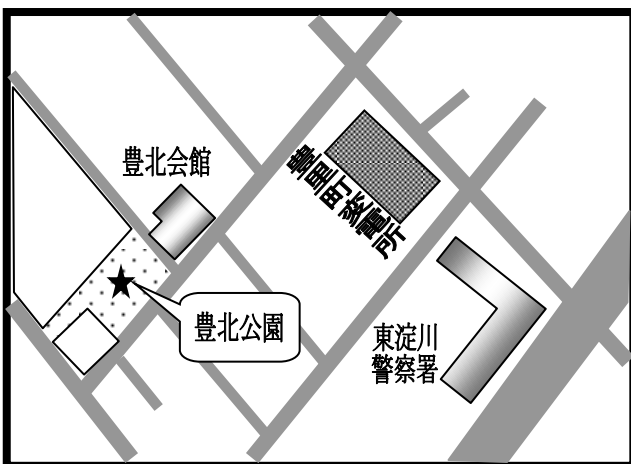

まちかど号ステーションマップ[®]

(2026年4月改訂)

～東淀川区～

まちかど号は、区内12ヶ所の★印のところに、月に1度巡回します。
巡回日のお問い合わせは、大阪市立図書館自動車文庫まで 電話 06-6539-3305

① 豊里小学校 北門
(豊里 5-14)

② 市営井高野住宅 2号棟と
3号棟の間 (井高野 1-4)

③ 市営井高野第五住宅
20号館前集会所前 (井高野 2-8)

④ ウェルピア井高野
コミュニティー棟横 (井高野 3-11)

⑤ 豊北公園
(豊新 1-12)

⑥ 市営大桐住宅 1号館と3号館の間
(大桐 1-17)

⑦ 市営北江口第二住宅8号館
第4集会所むつみ会館前（北江口2-3）

⑧ オリーブハイツ相川 集会所前
（相川1-2）

⑨ 小松福祉会館
（小松4-15）

⑩ フローラ瑞光 集会所前
（小松5-6）

⑪ 淀川教会
（大隅1-3）

⑫ 市営上新庄住宅集会所前
（上新庄2-3）