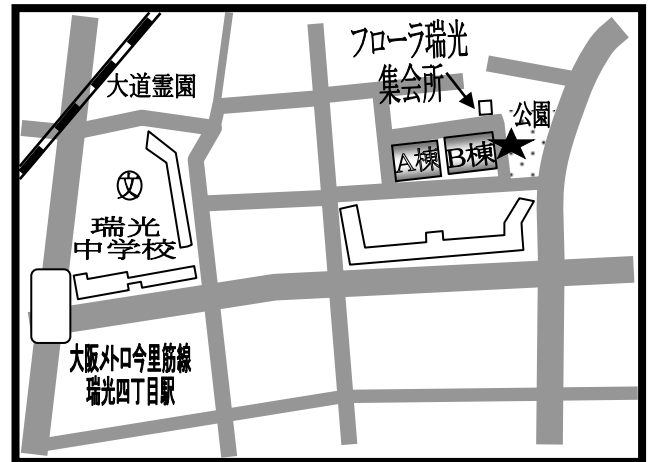

まちかど号ステーションマップ[®]

(2026年4月改訂)

～東淀川区～

まちかど号は、区内12ヶ所の★印のところに、月に1度巡回します。
巡回日のお問い合わせは、大阪市立図書館自動車文庫まで 電話 06-6539-3305

① 豊里小学校 北門
(豊里 5-14)

② 市営井高野住宅 2号棟と
3号棟の間 (井高野 1-4)

③ 市営井高野第五住宅
20号館前集会所前 (井高野 2-8)

④ ウェルピア井高野
コミュニティー棟横 (井高野 3-11)

⑤ 豊北公園
(豊新 1-12)

⑥ 市営大桐住宅 1号館と3号館の間
(大桐 1-17)

⑦ 市営北江口第二住宅8号館
第4集会所むつみ会館前（北江口2-3）

⑧ オリーブハイツ相川 集会所前
（相川1-2）

⑨ 小松福祉会館
（小松4-15）

⑩ フローラ瑞光 集会所前
（小松5-6）

⑪ 淀川教会
（大隅1-3）

⑫ 市営上新庄住宅集会所前
（上新庄2-3）