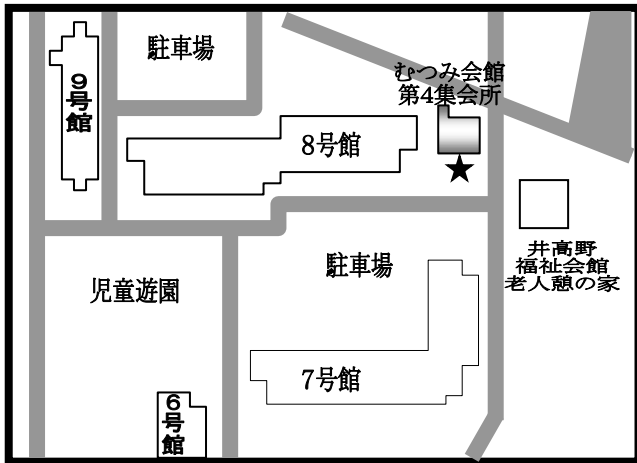

まちかど号ステーションマップ[®]

(2026年4月改訂)

～東淀川区～

まちかど号は、区内12ヶ所の★印のところに、月に1度巡回します。
巡回日のお問い合わせは、大阪市立図書館自動車文庫まで 電話 06-6539-3305

① 豊里小学校 北門
(豊里 5-14)

② 市営井高野住宅 2号棟と
3号棟の間 (井高野 1-4)

③ 市営井高野第五住宅
20号館前集会所前 (井高野 2-8)

④ ウェルピア井高野
コミュニティー棟横 (井高野 3-11)

⑤ 豊北公園
(豊新 1-12)

⑥ 市営大桐住宅 1号館と3号館の間
(大桐 1-17)

⑦ 市営北江口第二住宅8号館
第4集会所むつみ会館前（北江口2-3）

⑧ オリーブハイツ相川 集会所前
（相川1-2）

⑨ 小松福祉会館
（小松4-15）

⑩ フローラ瑞光 集会所前
（小松5-6）

⑪ 淀川教会
（大隅1-3）

⑫ 市営上新庄住宅集会所前
（上新庄2-3）