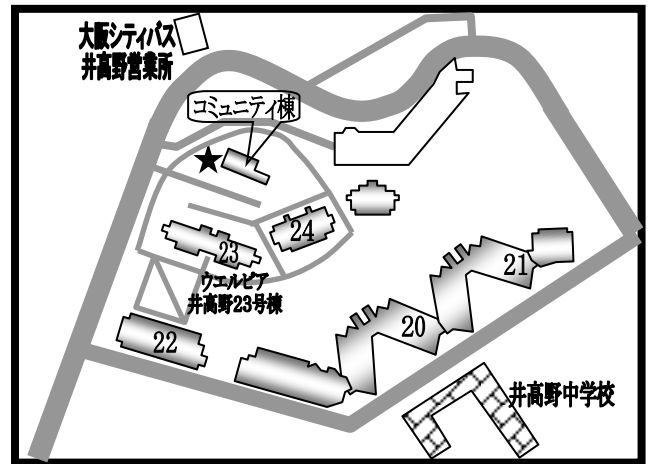

まちかど号ステーションマップ[®]

(2026年4月改訂)

～東淀川区～

まちかど号は、区内12ヶ所の★印のところに、月に1度巡回します。
巡回日のお問い合わせは、大阪市立図書館自動車文庫まで 電話 06-6539-3305

① 豊里小学校 北門
(豊里 5-14)

② 市営井高野住宅 2号棟と
3号棟の間 (井高野 1-4)

③ 市営井高野第五住宅
20号館前集会所前 (井高野 2-8)

④ ウェルピア井高野
コミュニティー棟横 (井高野 3-11)

⑤ 豊北公園
(豊新 1-12)

⑥ 市営大桐住宅 1号館と3号館の間
(大桐 1-17)

⑦ 市営北江口第二住宅8号館
第4集会所むつみ会館前（北江口2-3）

⑧ オリーブハイツ相川 集会所前
（相川1-2）

⑨ 小松福祉会館
（小松4-15）

⑩ フローラ瑞光 集会所前
（小松5-6）

⑪ 淀川教会
（大隅1-3）

⑫ 市営上新庄住宅集会所前
（上新庄2-3）