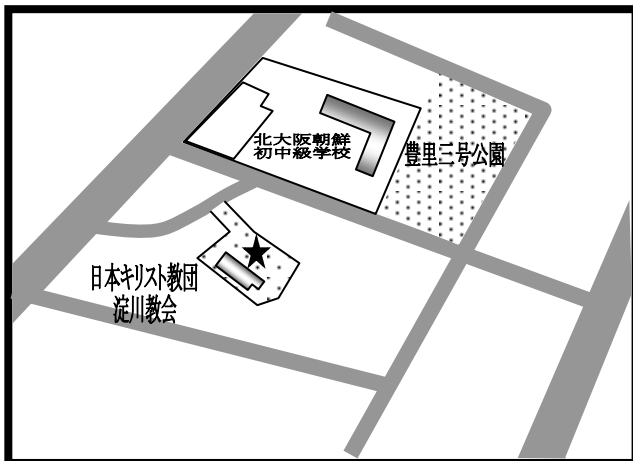

まちかど号ステーションマップ[®]

(2026年4月改訂)

～東淀川区～

まちかど号は、区内12ヶ所の★印のところに、月に1度巡回します。
巡回日のお問い合わせは、大阪市立図書館自動車文庫まで 電話 06-6539-3305

① 豊里小学校 北門
(豊里 5-14)

② 市営井高野住宅 2号棟と
3号棟の間 (井高野 1-4)

③ 市営井高野第五住宅
20号館前集会所前 (井高野 2-8)

④ ウェルピア井高野
コミュニティー棟横 (井高野 3-11)

⑤ 豊北公園
(豊新 1-12)

⑥ 市営大桐住宅 1号館と3号館の間
(大桐 1-17)

⑦ 市営北江口第二住宅8号館
第4集会所むつみ会館前（北江口2-3）

⑧ オリーブハイツ相川 集会所前
（相川1-2）

⑨ 小松福祉会館
（小松4-15）

⑩ フローラ瑞光 集会所前
（小松5-6）

⑪ 淀川教会
（大隅1-3）

⑫ 市営上新庄住宅集会所前
（上新庄2-3）