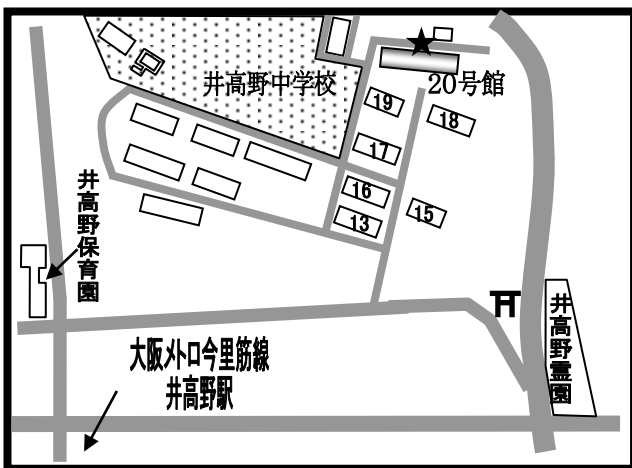

まちかど号ステーションマップ[®]

(2026年4月改訂)

～東淀川区～

まちかど号は、区内12ヶ所の★印のところに、月に1度巡回します。
巡回日のお問い合わせは、大阪市立図書館自動車文庫まで 電話 06-6539-3305

① 豊里小学校 北門
(豊里 5-14)

② 市営井高野住宅 2号棟と
3号棟の間 (井高野 1-4)

③ 市営井高野第五住宅
20号館前集会所前 (井高野 2-8)

④ ウェルピア井高野
コミュニティー棟横 (井高野 3-11)

⑤ 豊北公園
(豊新 1-12)

⑥ 市営大桐住宅 1号館と3号館の間
(大桐 1-17)

⑦ 市営北江口第二住宅8号館
第4集会所むつみ会館前（北江口2-3）

⑧ オリーブハイツ相川 集会所前
（相川1-2）

⑨ 小松福祉会館
（小松4-15）

⑩ フローラ瑞光 集会所前
（小松5-6）

⑪ 淀川教会
（大隅1-3）

⑫ 市営上新庄住宅集会所前
（上新庄2-3）