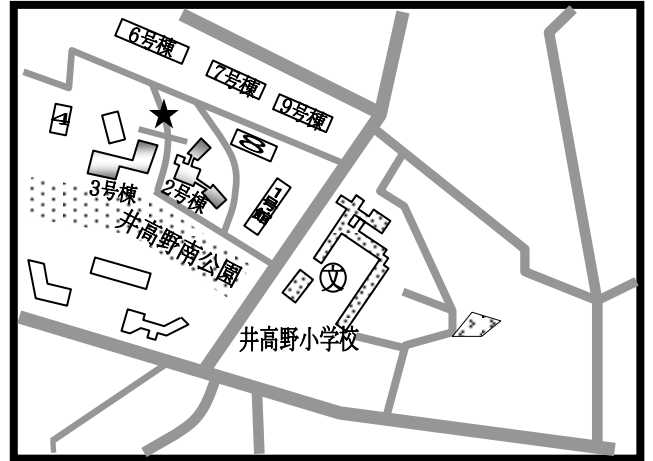

まちかど号ステーションマップ[®]

(2026年4月改訂)

～東淀川区～

まちかど号は、区内12ヶ所の★印のところに、月に1度巡回します。
巡回日のお問い合わせは、大阪市立図書館自動車文庫まで 電話 06-6539-3305

① 豊里小学校 北門
(豊里 5-14)

② 市営井高野住宅 2号棟と
3号棟の間 (井高野 1-4)

③ 市営井高野第五住宅
20号館前集会所前 (井高野 2-8)

④ ウェルピア井高野
コミュニティー棟横 (井高野 3-11)

⑤ 豊北公園
(豊新 1-12)

⑥ 市営大桐住宅 1号館と3号館の間
(大桐 1-17)

⑦ 市営北江口第二住宅8号館
第4集会所むつみ会館前（北江口2-3）

⑧ オリーブハイツ相川 集会所前
（相川1-2）

⑨ 小松福祉会館
（小松4-15）

⑩ フローラ瑞光 集会所前
（小松5-6）

⑪ 淀川教会
（大隅1-3）

⑫ 市営上新庄住宅集会所前
（上新庄2-3）