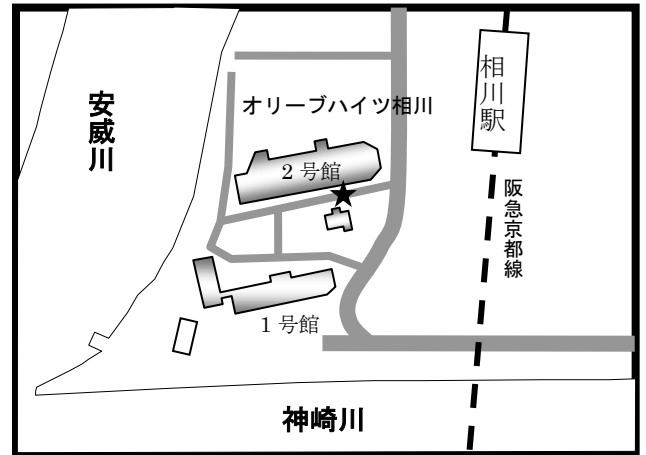

まちかど号ステーションマップ[®]

(2026年4月改訂)

～東淀川区～

まちかど号は、区内12ヶ所の★印のところに、月に1度巡回します。
巡回日のお問い合わせは、大阪市立図書館自動車文庫まで 電話 06-6539-3305

① 豊里小学校 北門
(豊里 5-14)

② 市営井高野住宅 2号棟と
3号棟の間 (井高野 1-4)

③ 市営井高野第五住宅
20号館前集会所前 (井高野 2-8)

④ ウェルピア井高野
コミュニティー棟横 (井高野 3-11)

⑤ 豊北公園
(豊新 1-12)

⑥ 市営大桐住宅 1号館と3号館の間
(大桐 1-17)

⑦ 市営北江口第二住宅8号館
第4集会所むつみ会館前（北江口2-3）

⑧ オリーブハイツ相川 集会所前
（相川1-2）

⑨ 小松福祉会館
（小松4-15）

⑩ フローラ瑞光 集会所前
（小松5-6）

⑪ 淀川教会
（大隅1-3）

⑫ 市営上新庄住宅集会所前
（上新庄2-3）