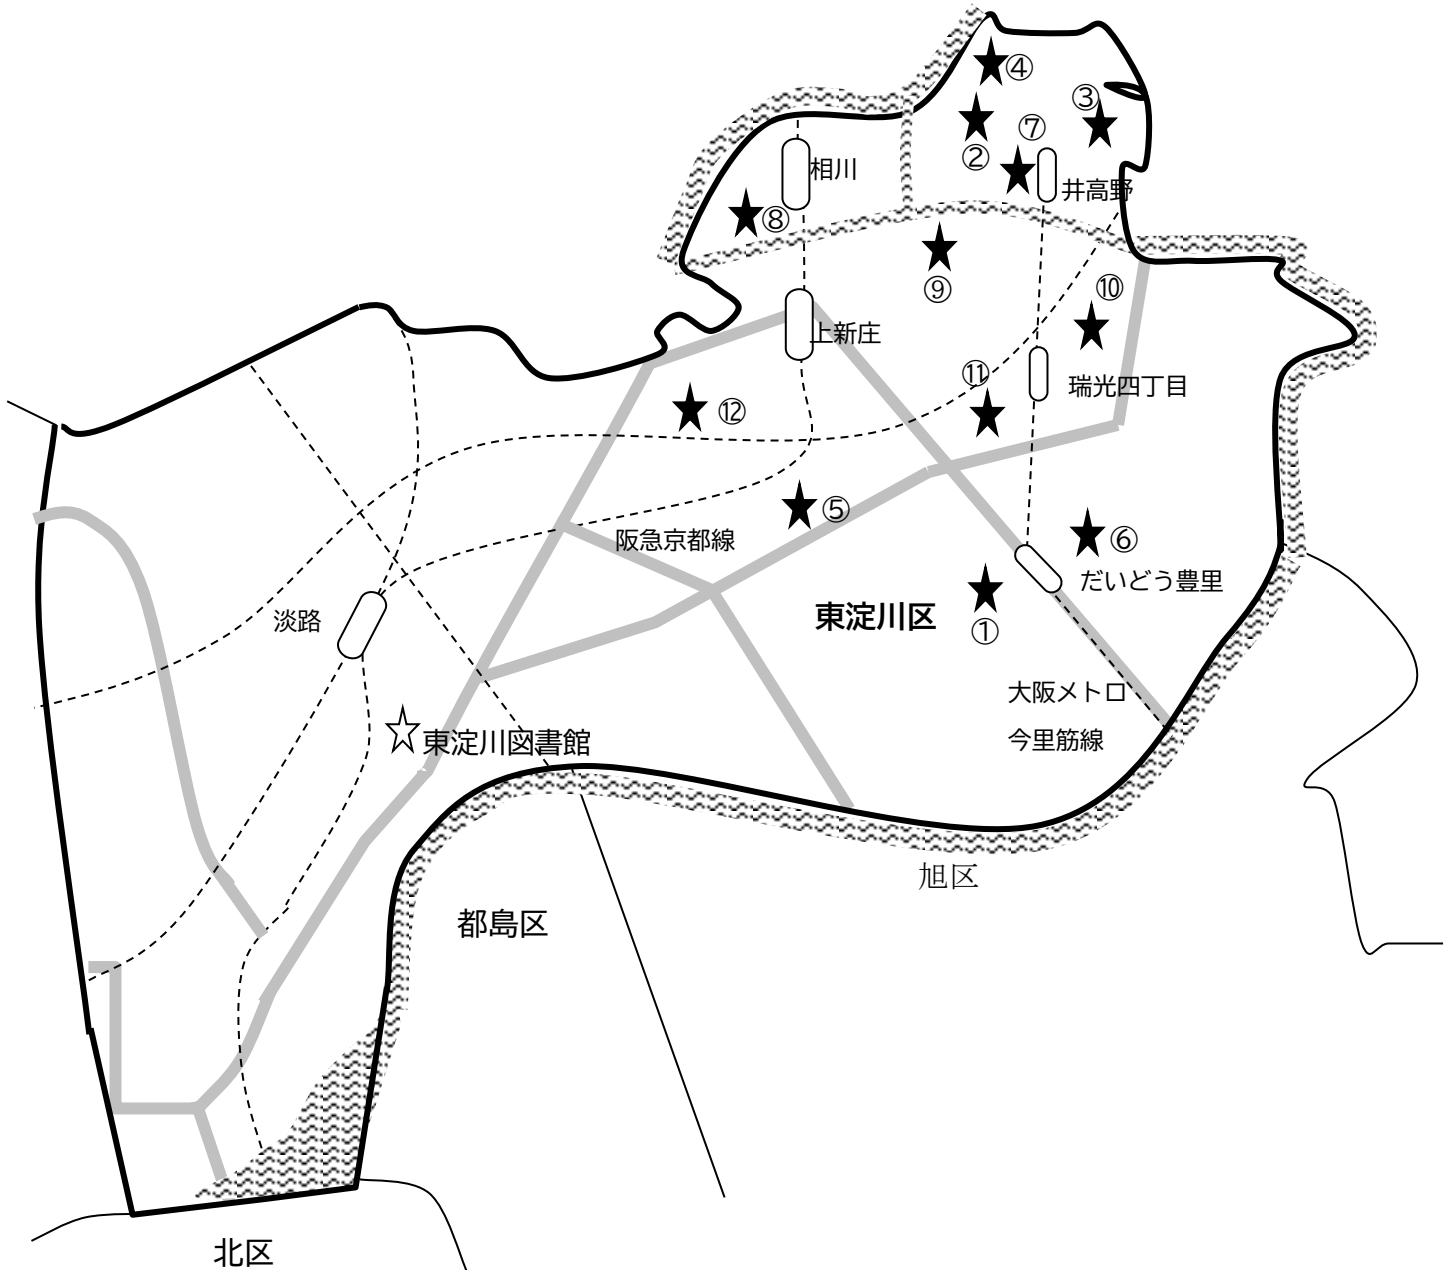

まちかど号ステーションマップ[®]

(2026年4月改訂)

～東淀川区～

まちかど号は、区内12ヶ所の★印のところに、月に1度巡回します。
巡回日のお問い合わせは、大阪市立図書館自動車文庫まで 電話 06-6539-3305

① 豊里小学校 北門
(豊里 5-14)

② 市営井高野住宅 2号棟と
3号棟の間 (井高野 1-4)

③ 市営井高野第五住宅
20号館前集会所前 (井高野 2-8)

④ ウェルピア井高野
コミュニティー棟横 (井高野 3-11)

⑤ 豊北公園
(豊新 1-12)

⑥ 市営大桐住宅 1号館と3号館の間
(大桐 1-17)

⑦ 市営北江口第二住宅8号館
第4集会所むつみ会館前（北江口2-3）

⑧ オリーブハイツ相川 集会所前
（相川1-2）

⑨ 小松福祉会館
（小松4-15）

⑩ フローラ瑞光 集会所前
（小松5-6）

⑪ 淀川教会
（大隅1-3）

⑫ 市営上新庄住宅集会所前
（上新庄2-3）