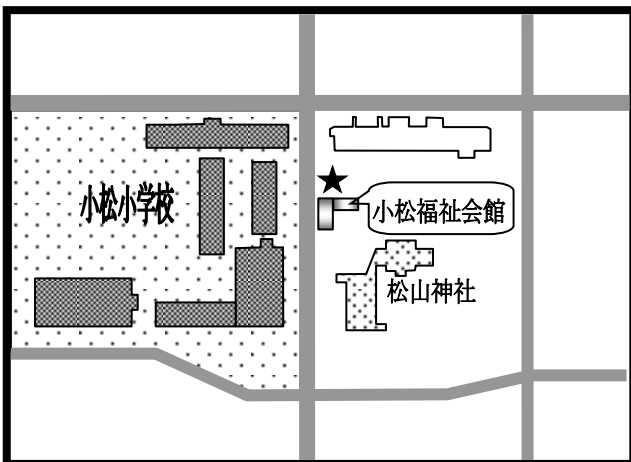

まちかど号ステーションマップ[®]

(2026年4月改訂)

～東淀川区～

まちかど号は、区内12ヶ所の★印のところに、月に1度巡回します。
巡回日のお問い合わせは、大阪市立図書館自動車文庫まで 電話 06-6539-3305

① 豊里小学校 北門
(豊里 5-14)

② 市営井高野住宅 2号棟と
3号棟の間 (井高野 1-4)

③ 市営井高野第五住宅
20号館前集会所前 (井高野 2-8)

④ ウェルピア井高野
コミュニティー棟横 (井高野 3-11)

⑤ 豊北公園
(豊新 1-12)

⑥ 市営大桐住宅 1号館と3号館の間
(大桐 1-17)

⑦ 市営北江口第二住宅8号館
第4集会所むつみ会館前（北江口2-3）

⑧ オリーブハイツ相川 集会所前
（相川1-2）

⑨ 小松福祉会館
（小松4-15）

⑩ フローラ瑞光 集会所前
（小松5-6）

⑪ 淀川教会
（大隅1-3）

⑫ 市営上新庄住宅集会所前
（上新庄2-3）