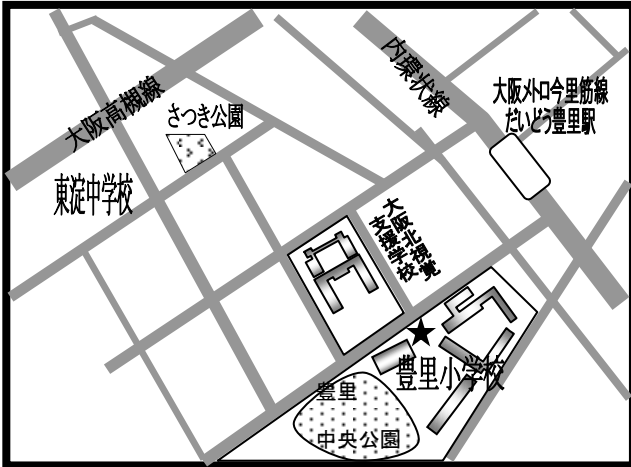

まちかど号ステーションマップ[®]

(2026年4月改訂)

～東淀川区～

まちかど号は、区内12ヶ所の★印のところに、月に1度巡回します。
巡回日のお問い合わせは、大阪市立図書館自動車文庫まで 電話 06-6539-3305

① 豊里小学校 北門
(豊里 5-14)

② 市営井高野住宅 2号棟と
3号棟の間 (井高野 1-4)

③ 市営井高野第五住宅
20号館前集会所前 (井高野 2-8)

④ ウェルピア井高野
コミュニティー棟横 (井高野 3-11)

⑤ 豊北公園
(豊新 1-12)

⑥ 市営大桐住宅 1号館と3号館の間
(大桐 1-17)

⑦ 市営北江口第二住宅8号館
第4集会所むつみ会館前（北江口2-3）

⑧ オリーブハイツ相川 集会所前
（相川1-2）

⑨ 小松福祉会館
（小松4-15）

⑩ フローラ瑞光 集会所前
（小松5-6）

⑪ 淀川教会
（大隅1-3）

⑫ 市営上新庄住宅集会所前
（上新庄2-3）