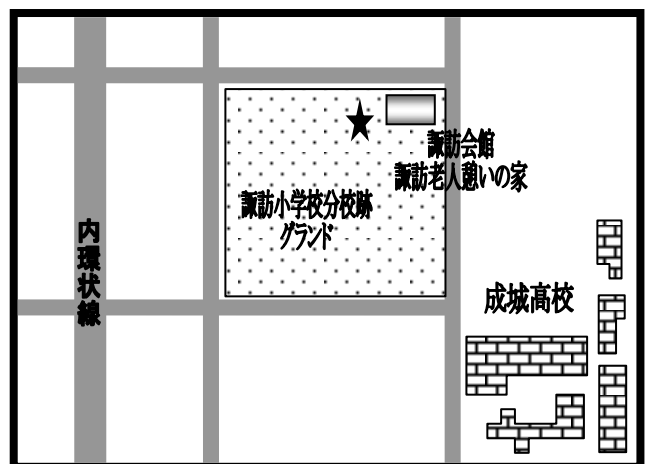

まちかど号ステーションマップ

(2026年4月改訂版)

～城東区～

まちかど号は、区内9ヶ所の★印のところに、月に1度巡回します。

巡回日のお問い合わせは、大阪市立図書館自動車文庫まで 電話 06-6539-3305

① 中浜小学校 南門
(中浜2-12)

② 市営今福南第3住宅 集会所前
(今福南4-8)

③ 森之宮団地 4号棟西側
(森之宮1-4)

④ 城東小学校 東門
(鳴野東3-16)

⑤ 市営鳴野住宅 2号棟と3号棟の間
(鳴野西5-3)

⑥ 諏訪小学校分校跡グランド
(諏訪3-6)

- ⑦ 市営古市東住宅 1号館北側集会所前
(古市2-5)

- ⑧ 放出福祉会館
(放出西3-13)

- ⑨ 東中浜小学校南東門
(東中浜5-4)

〒550-0014 大阪市西区北堀江 4-3-2

大阪市立中央図書館内