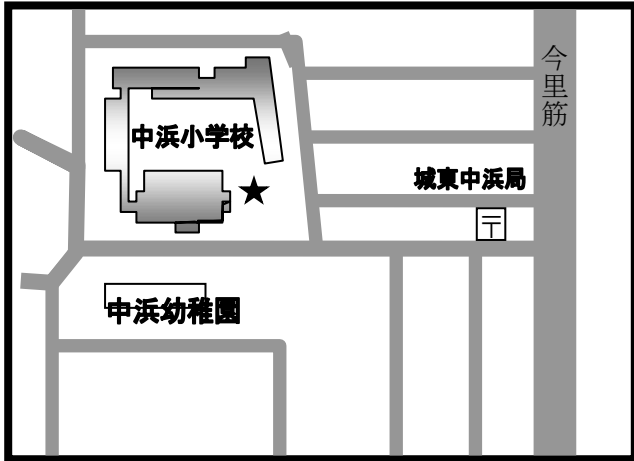

まちかど号ステーションマップ

(2026年4月改訂版)

～城東区～

まちかど号は、区内9ヶ所の★印のところに、月に1度巡回します。

巡回日のお問い合わせは、大阪市立図書館自動車文庫まで 電話 06-6539-3305

① 中浜小学校 南門
(中浜2-12)

② 市営今福南第3住宅 集会所前
(今福南4-8)

③ 森之宮団地 4号棟西側
(森之宮1-4)

④ 城東小学校 東門
(鳴野東3-16)

⑤ 市営鳴野住宅 2号棟と3号棟の間
(鳴野西5-3)

⑥ 諏訪小学校分校跡グランド
(諏訪3-6)

- ⑦ 市営古市東住宅 1号館北側集会所前
(古市2-5)

- ⑧ 放出福祉会館
(放出西3-13)

- ⑨ 東中浜小学校南東門
(東中浜5-4)

〒550-0014 大阪市西区北堀江 4-3-2

大阪市立中央図書館内