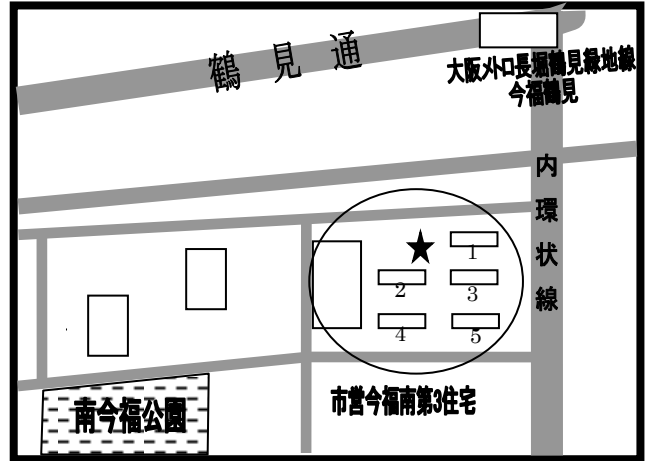

まちかど号ステーションマップ

(2026年4月改訂版)

～城東区～

まちかど号は、区内9ヶ所の★印のところに、月に1度巡回します。

巡回日のお問い合わせは、大阪市立図書館自動車文庫まで 電話 06-6539-3305

① 中浜小学校 南門
(中浜2-12)

② 市営今福南第3住宅 集会所前
(今福南4-8)

③ 森之宮団地 4号棟西側
(森之宮1-4)

④ 城東小学校 東門
(鳴野東3-16)

⑤ 市営鳴野住宅 2号棟と3号棟の間
(鳴野西5-3)

⑥ 諏訪小学校分校跡グランド
(諏訪3-6)

- ⑦ 市営古市東住宅 1号館北側集会所前
(古市2-5)

- ⑧ 放出福祉会館
(放出西3-13)

- ⑨ 東中浜小学校南東門
(東中浜5-4)

〒550-0014 大阪市西区北堀江 4-3-2

大阪市立中央図書館内