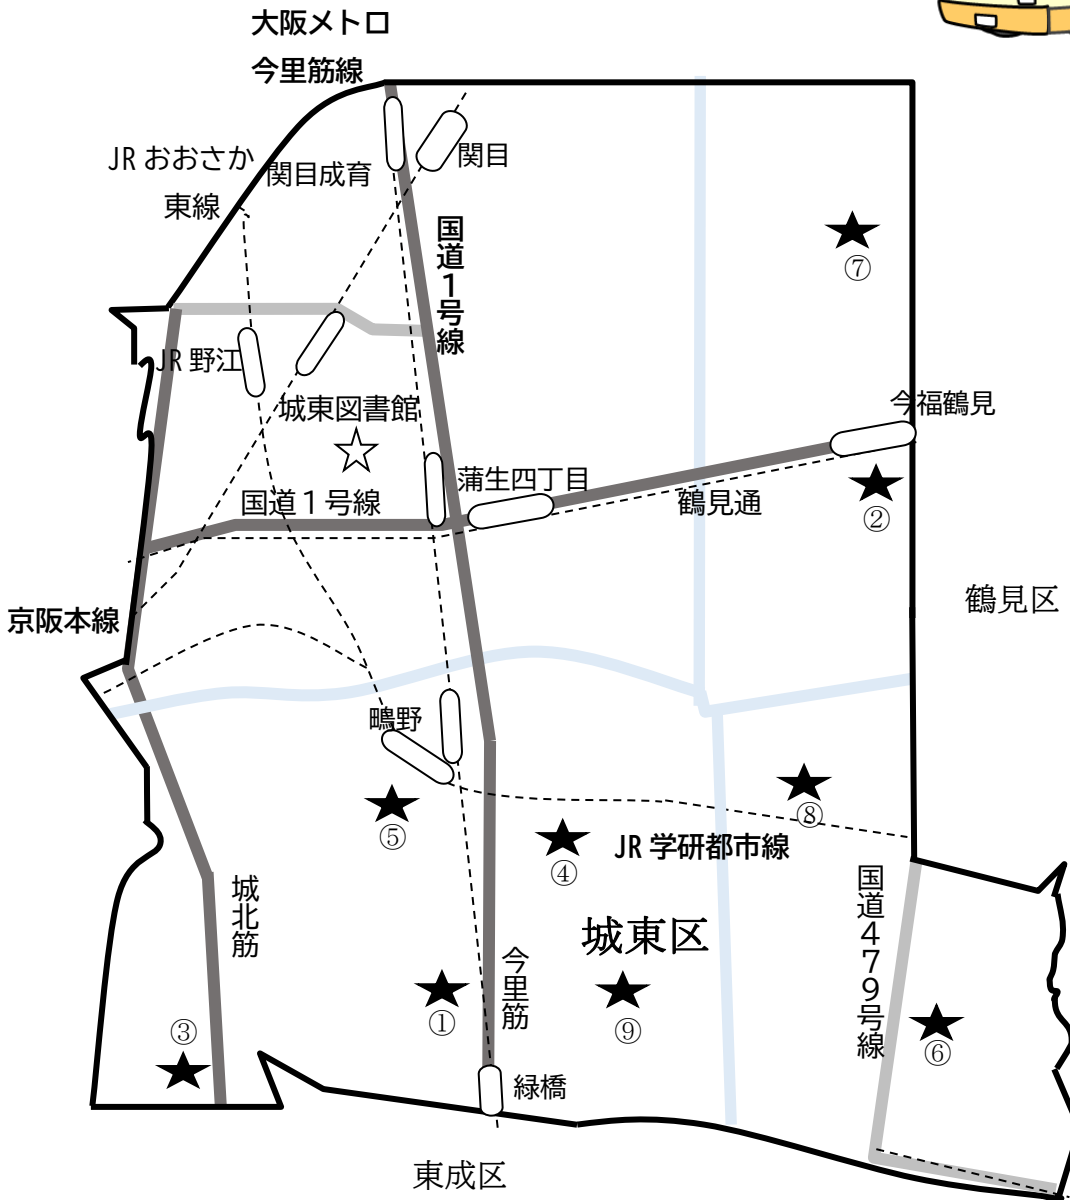

まちかど号ステーションマップ

(2026年4月改訂版)

～城東区～

まちかど号は、区内9ヶ所の★印のところに、月に1度巡回します。

巡回日のお問い合わせは、大阪市立図書館自動車文庫まで 電話 06-6539-3305

① 中浜小学校 南門
(中浜2-12)

② 市営今福南第3住宅 集会所前
(今福南4-8)

③ 森之宮団地 4号棟西側
(森之宮1-4)

④ 城東小学校 東門
(鳴野東3-16)

⑤ 市営鳴野住宅 2号棟と3号棟の間
(鳴野西5-3)

⑥ 諏訪小学校分校跡グランド
(諏訪3-6)

- ⑦ 市営古市東住宅 1号館北側集会所前
(古市2-5)

- ⑧ 放出福祉会館
(放出西3-13)

- ⑨ 東中浜小学校南東門
(東中浜5-4)

〒550-0014 大阪市西区北堀江 4-3-2

大阪市立中央図書館内