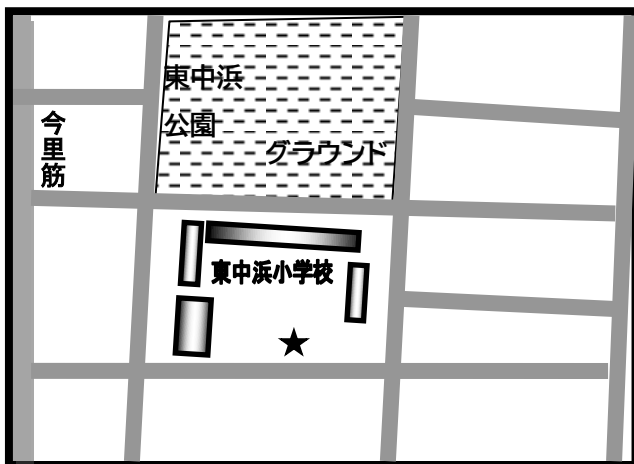

④ 城東小学校 東門
(鳴野東3-16)

⑤ 市営鳴野住宅 2号棟と3号棟の間
(鳴野西5-3)

⑥ 諏訪小学校分校跡グランド
(諏訪3-6)

- ⑦ 市営古市東住宅 1号館北側集会所前
(古市2-5)

- ⑧ 放出福祉会館
(放出西3-13)

- ⑨ 東中浜小学校南東門
(東中浜5-4)

〒550-0014 大阪市西区北堀江 4-3-2

大阪市立中央図書館内