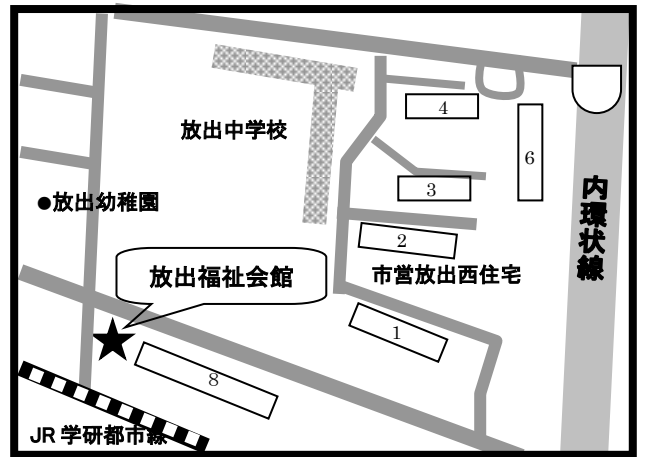

まちかど号ステーションマップ

(2026年4月改訂版)

～城東区～

まちかど号は、区内9ヶ所の★印のところに、月に1度巡回します。

巡回日のお問い合わせは、大阪市立図書館自動車文庫まで 電話 06-6539-3305

① 中浜小学校 南門
(中浜2-12)

② 市営今福南第3住宅 集会所前
(今福南4-8)

③ 森之宮団地 4号棟西側
(森之宮1-4)

④ 城東小学校 東門
(鳴野東3-16)

⑤ 市営鳴野住宅 2号棟と3号棟の間
(鳴野西5-3)

⑥ 諏訪小学校分校跡グランド
(諏訪3-6)

- ⑦ 市営古市東住宅 1号館北側集会所前
(古市2-5)

- ⑧ 放出福祉会館
(放出西3-13)

- ⑨ 東中浜小学校南東門
(東中浜5-4)

〒550-0014 大阪市西区北堀江 4-3-2

大阪市立中央図書館内