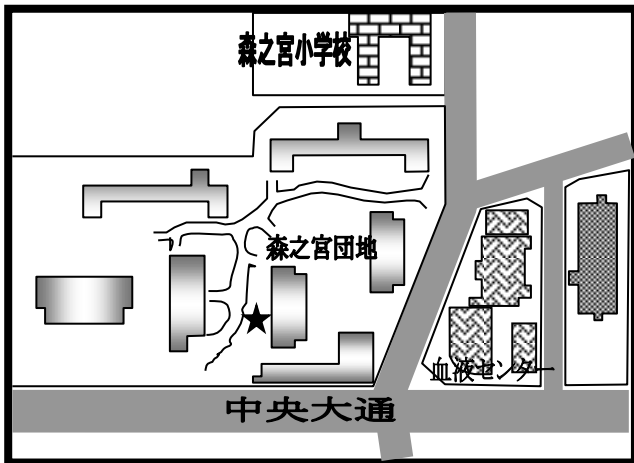

まちかど号ステーションマップ

(2026年4月改訂版)

～城東区～

まちかど号は、区内9ヶ所の★印のところに、月に1度巡回します。

巡回日のお問い合わせは、大阪市立図書館自動車文庫まで 電話 06-6539-3305

① 中浜小学校 南門
(中浜2-12)

② 市営今福南第3住宅 集会所前
(今福南4-8)

③ 森之宮団地 4号棟西側
(森之宮1-4)

④ 城東小学校 東門
(鳴野東3-16)

⑤ 市営鳴野住宅 2号棟と3号棟の間
(鳴野西5-3)

⑥ 諏訪小学校分校跡グランド
(諏訪3-6)

- ⑦ 市営古市東住宅 1号館北側集会所前
(古市2-5)

- ⑧ 放出福祉会館
(放出西3-13)

- ⑨ 東中浜小学校南東門
(東中浜5-4)

〒550-0014 大阪市西区北堀江 4-3-2

大阪市立中央図書館内