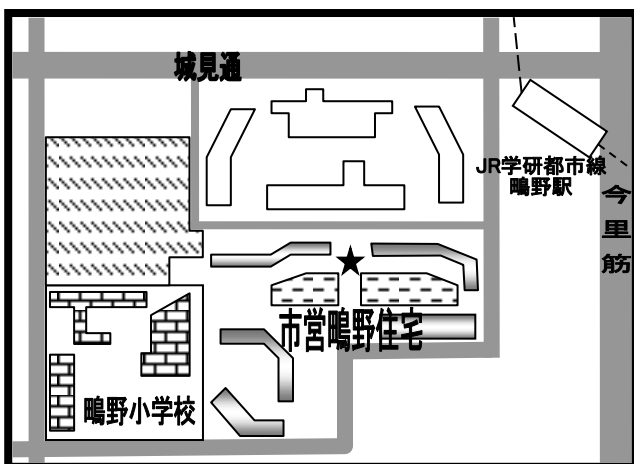

まちかど号ステーションマップ

(2026年4月改訂版)

～城東区～

まちかど号は、区内9ヶ所の★印のところに、月に1度巡回します。

巡回日のお問い合わせは、大阪市立図書館自動車文庫まで 電話 06-6539-3305

① 中浜小学校 南門
(中浜2-12)

② 市営今福南第3住宅 集会所前
(今福南4-8)

③ 森之宮団地 4号棟西側
(森之宮1-4)

④ 城東小学校 東門
(鳴野東3-16)

⑤ 市営鳴野住宅 2号棟と3号棟の間
(鳴野西5-3)

⑥ 諏訪小学校分校跡グランド
(諏訪3-6)

- ⑦ 市営古市東住宅 1号館北側集会所前
(古市2-5)

- ⑧ 放出福祉会館
(放出西3-13)

- ⑨ 東中浜小学校南東門
(東中浜5-4)

〒550-0014 大阪市西区北堀江 4-3-2

大阪市立中央図書館内