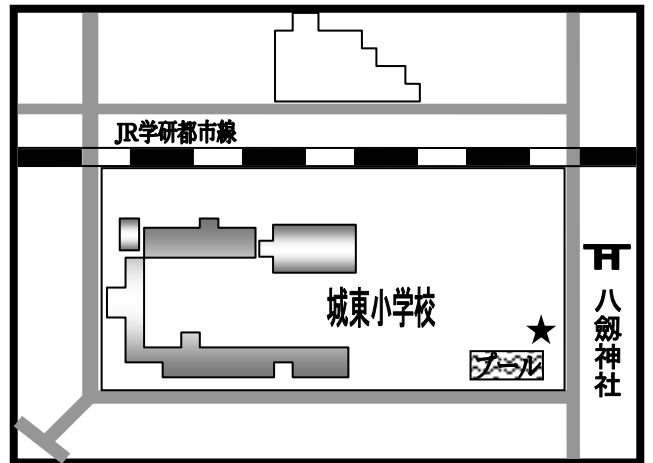

④ 城東小学校 東門
(鳴野東3-16)