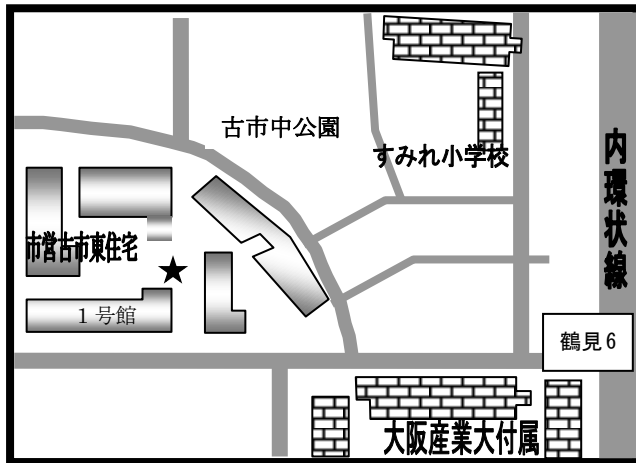

まちかど号ステーションマップ

(2026年4月改訂版)

～城東区～

まちかど号は、区内9ヶ所の★印のところに、月に1度巡回します。

巡回日のお問い合わせは、大阪市立図書館自動車文庫まで 電話 06-6539-3305

① 中浜小学校 南門
(中浜2-12)

② 市営今福南第3住宅 集会所前
(今福南4-8)

③ 森之宮団地 4号棟西側
(森之宮1-4)

④ 城東小学校 東門
(鳴野東3-16)

⑤ 市営鳴野住宅 2号棟と3号棟の間
(鳴野西5-3)

⑥ 諏訪小学校分校跡グランド
(諏訪3-6)

- ⑦ 市営古市東住宅 1号館北側集会所前
(古市2-5)

- ⑧ 放出福祉会館
(放出西3-13)

- ⑨ 東中浜小学校南東門
(東中浜5-4)

〒550-0014 大阪市西区北堀江 4-3-2

大阪市立中央図書館内