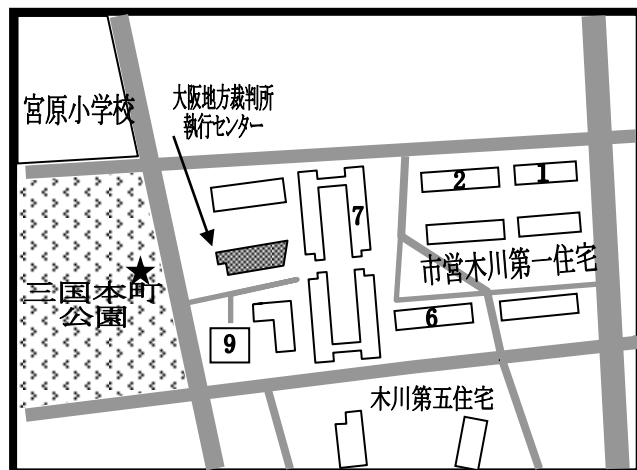

まちかど号ステーションマップ

(2026年4月改訂)

～淀川区～

まちかど号は、区内9ヶ所の★印のところに、月に1度巡回します。

巡回日のお問い合わせは、大阪市立図書館自動車文庫まで 電話 06-6539-3305

① 北中島小学校

(宮原 5-3)

② アーベイン東三国 5号館横

(東三国 2-10)

③ シティテラス神崎川駅前南側広場

(三津屋北 1-36)

④ 三国本町公園東側

(三国本町 1-12)

⑤ 十八条北モータープール前

(十八条 1-13)

⑥ 淀川区子ども・子育てプラザ