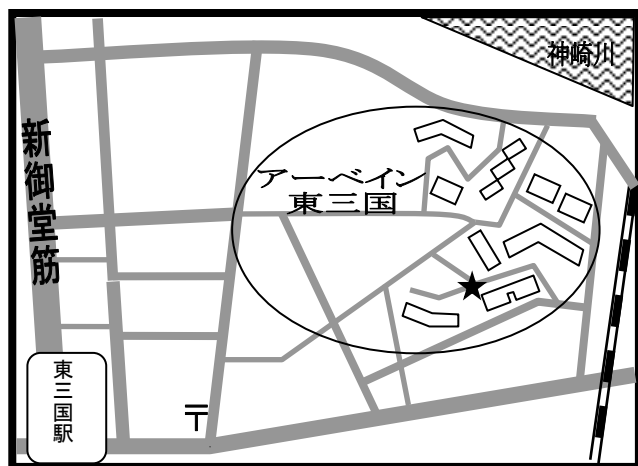

まちかど号ステーションマップ

(2026年4月改訂)

～淀川区～

まちかど号は、区内9ヶ所の★印のところに、月に1度巡回します。

巡回日のお問い合わせは、大阪市立図書館自動車文庫まで 電話 06-6539-3305

① 北中島小学校

(宮原 5-3)

② アーベイン東三国 5号館横

(東三国 2-10)

③ シティテラス神崎川駅前南側広場

(三津屋北 1-36)

④ 三国本町公園東側

(三国本町 1-12)

⑤ 十八条北モータープール前

(十八条 1-13)

⑥ 淀川区子ども・子育てプラザ