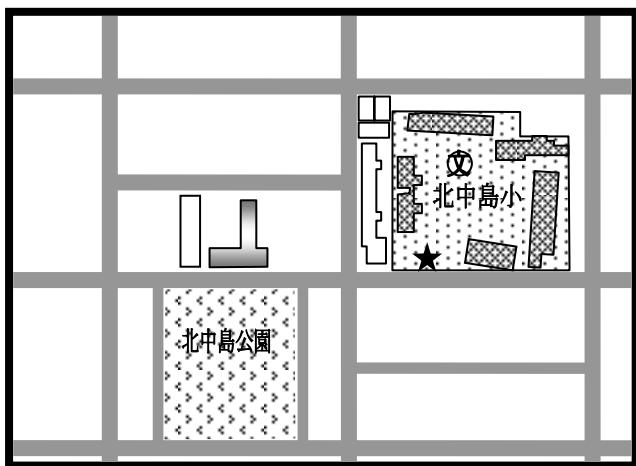

まちかど号ステーションマップ

(2026年4月改訂)

～淀川区～

まちかど号は、区内9ヶ所の★印のところに、月に1度巡回します。

巡回日のお問い合わせは、大阪市立図書館自動車文庫まで 電話 06-6539-3305

① 北中島小学校

(宮原 5-3)

② アーベイン東三国 5号館横

(東三国 2-10)

③ シティテラス神崎川駅前南側広場

(三津屋北 1-36)

④ 三国本町公園東側

(三国本町 1-12)

⑤ 十八条北モータープール前

(十八条 1-13)

⑥ 淀川区子ども・子育てプラザ