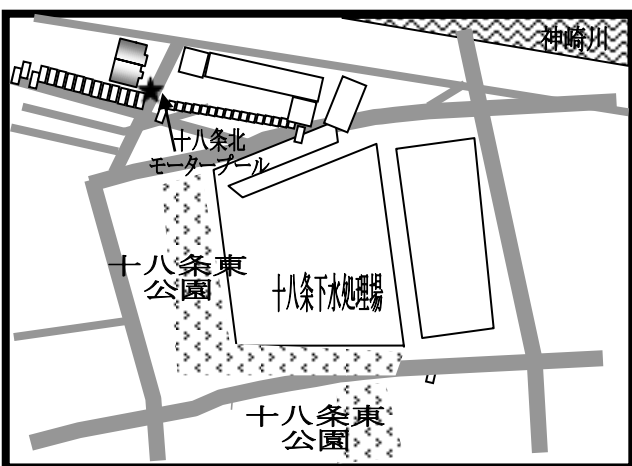

まちかど号ステーションマップ

(2026年4月改訂)

～淀川区～

まちかど号は、区内9ヶ所の★印のところに、月に1度巡回します。

巡回日のお問い合わせは、大阪市立図書館自動車文庫まで 電話 06-6539-3305

① 北中島小学校

(宮原 5-3)

② アーベイン東三国 5号館横

(東三国 2-10)

③ シティテラス神崎川駅前南側広場

(三津屋北 1-36)

④ 三国本町公園東側

(三国本町 1-12)

⑤ 十八条北モータープール前

(十八条 1-13)

⑥ 淀川区子ども・子育てプラザ