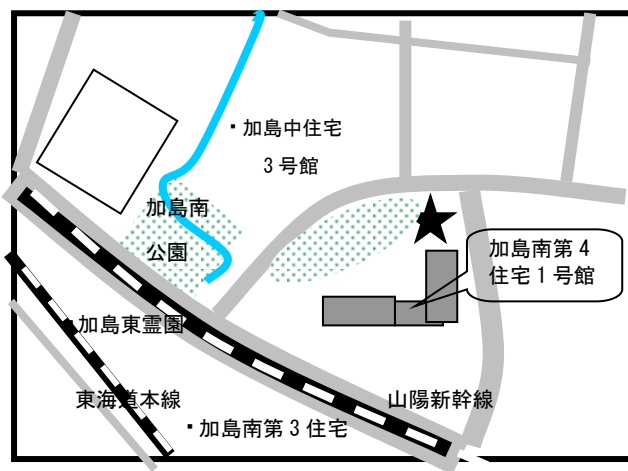

まちかど号ステーションマップ

(2026年4月改訂)

～淀川区～

まちかど号は、区内9ヶ所の★印のところに、月に1度巡回します。

巡回日のお問い合わせは、大阪市立図書館自動車文庫まで 電話 06-6539-3305

① 北中島小学校

(宮原 5-3)

② アーベイン東三国 5号館横

(東三国 2-10)

③ シティテラス神崎川駅前南側広場

(三津屋北 1-36)

④ 三国本町公園東側

(三国本町 1-12)

⑤ 十八条北モータープール前

(十八条 1-13)

⑥ 淀川区子ども・子育てプラザ

(新高 1-11)

⑦ 三国小学校 南門

(三国本町 3 - 9)

⑧ 加島南第4住宅 北側入口

(加島 1 - 30)

⑨ 西中島小学校 南門

(西中島 7 - 14)

お問い合わせは、
〒550-0014 大阪市西区北堀江 4-3-2
大阪市立中央図書館内
大阪市立図書館自動車文庫
でんわ 06-6539-3305