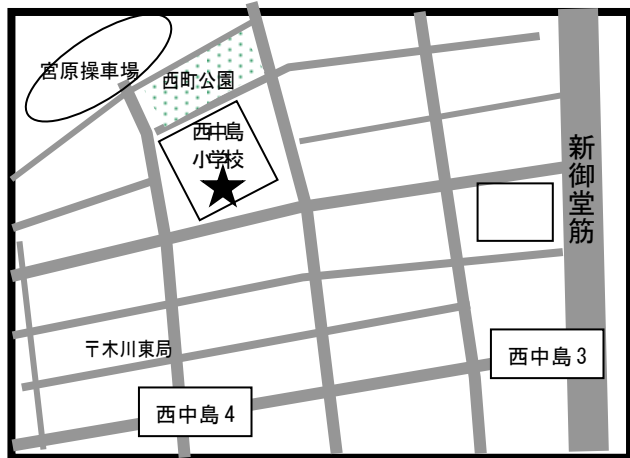

まちかど号ステーションマップ

(2026年4月改訂)

～淀川区～

まちかど号は、区内9ヶ所の★印のところに、月に1度巡回します。

巡回日のお問い合わせは、大阪市立図書館自動車文庫まで 電話 06-6539-3305

① 北中島小学校

(宮原 5-3)

② アーベイン東三国 5号館横

(東三国 2-10)

③ シティテラス神崎川駅前南側広場

(三津屋北 1-36)

④ 三国本町公園東側

(三国本町 1-12)

⑤ 十八条北モータープール前

(十八条 1-13)

⑥ 淀川区子ども・子育てプラザ

(新高 1-11)

⑦ 三国小学校 南門

(三国本町 3 - 9)

⑧ 加島南第4住宅 北側入口

(加島 1 - 30)

⑨ 西中島小学校 南門

(西中島 7 - 14)

お問い合わせは、
〒550-0014 大阪市西区北堀江 4-3-2
大阪市立中央図書館内
大阪市立図書館自動車文庫
でんわ 06-6539-3305