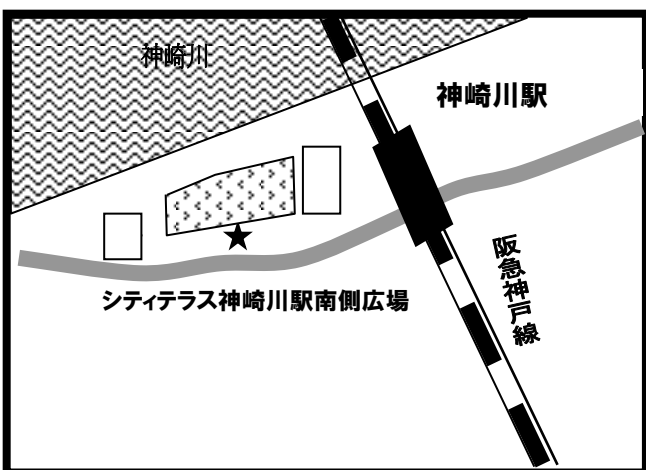

まちかど号ステーションマップ

(2026年4月改訂)

～淀川区～

まちかど号は、区内9ヶ所の★印のところに、月に1度巡回します。

巡回日のお問い合わせは、大阪市立図書館自動車文庫まで 電話 06-6539-3305

① 北中島小学校

(宮原 5-3)

② アーベイン東三国 5号館横

(東三国 2-10)

③ シティテラス神崎川駅前南側広場

(三津屋北 1-36)

④ 三国本町公園東側

(三国本町 1-12)

⑤ 十八条北モータープール前

(十八条 1-13)

⑥ 淀川区子ども・子育てプラザ