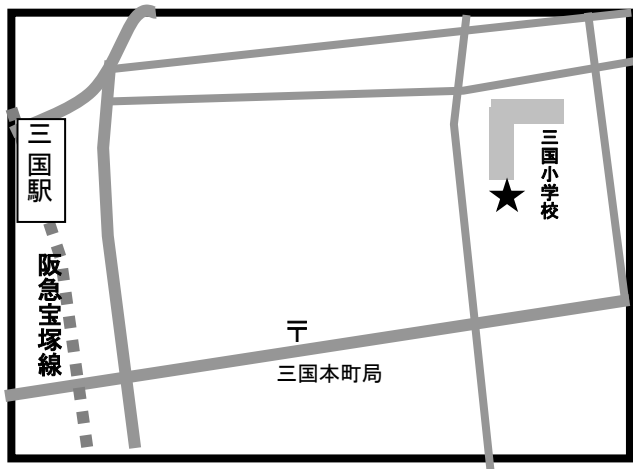

⑦ 三国小学校 南門

(三国本町 3 - 9)