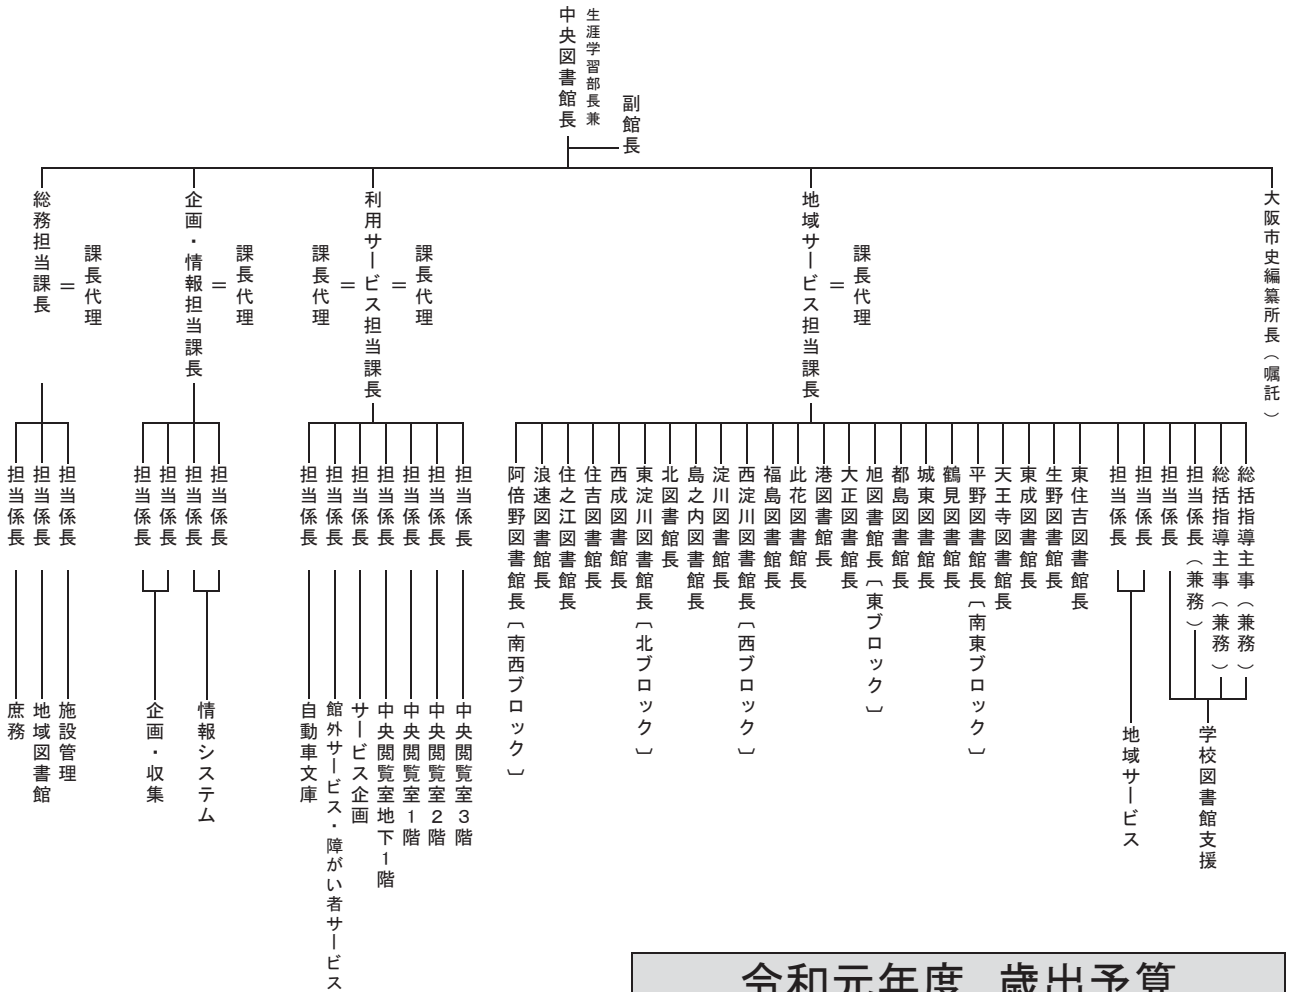

組織図・職員配置図

令和元年度 歳出予算

	事務職員	社会教育主事	指導主事	技術職員	司書	技能職員	計
部長級	1						1
課長級	1				4		5
課長代理級	1				4		5
係長級	1	2	2	1	37		43
係員	3				64	4 (再任用1含む)	71
計	7	2	2	1	109	4	125
業務(再掲)	(1)	(1)	(2)				(4)

うち中央図書館職員 79名(うち司書 63名) (令和元年5月1日現在)
別に 再任用職員 事務(短時間勤務) 1名
大阪市史編纂所(短時間勤務) 1名
非常勤嘱託 213名
(中央図書館業務 32名 学校図書館関係業務 181名)

①図書館費予算			②教育施設整備費予算	
〈館別予算〉			〈単位:千円〉	
館名	令和元年度	平成30年度(参考)	〈図書館費 予算主要項目〉	
中央図書館	889,210	923,273	〈単位:千円〉	
北図書館	28,564	28,195	1. 図書費	139,596
都島図書館	27,747	28,343	2. 資料費	48,728
福島図書館	29,028	28,262	3. 光熱水費	121,037
此花図書館	22,143	22,528	4. 委託料	896,679
島之内図書館	23,972	24,265	5. 印刷製本費	1,117
港図書館	22,041	21,718	6. 通信運搬費	20,042
大正図書館	22,801	22,552	7. 使用料	130,480
天王寺図書館	33,923	33,703	8. その他	279,870
浪速図書館	28,035	26,643	合 計	1,637,549
西淀川図書館	41,738	40,941		
淀川図書館	27,421	27,582		
東淀川図書館	38,191	37,735		
東成図書館	35,937	34,333		
生野図書館	28,612	27,951		
旭図書館	42,302	42,187		
城東図書館	42,627	43,110		
鶴見図書館	43,416	43,636		
阿倍野図書館	40,338	37,069		
住之江図書館	28,868	26,882		
住吉図書館	43,516	41,360		
東住吉図書館	32,927	30,815		
平野図書館	35,867	34,966		
西成図書館	28,325	26,676		
合 計	1,637,549	1,654,725		

②教育施設整備費予算		〈単位:千円〉
1. 図書館情報ネットワークシステム移行開発		127,239
2. 島之内図書館外壁改修工事		40,428
3. 天王寺図書館屋根全面改修工事		33,401
4. その他		69,172
合 計		270,240

予算合計 ①+② (人件費除く) (単位:千円) 1,907,789