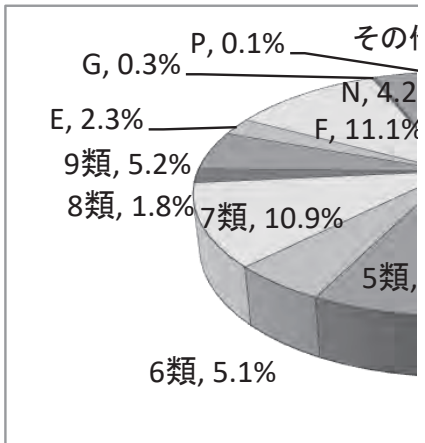

■ 類別(部門別)蔵書冊数(全館)

	0類	1類	2類	3類	4類	5類	6類	7類
	総記	哲学	歴史・地理	社会科学	自然科学	工業	産業	芸術
総計	76,068	127,711	343,026	634,411	294,580	397,774	154,281	400,946
総計成人用	66,914	123,300	301,734	599,281	221,746	367,882	138,137	362,274
総計児童用	9,154	4,411	41,292	35,130	72,834	29,892	16,144	38,672
中央図書館	47,167	90,362	191,967	444,931	161,088	247,102	103,702	228,754
中央成人用	43,098	88,660	179,167	435,371	139,459	238,883	99,700	214,447
中央児童用	4,069	1,702	12,800	9,560	21,629	8,219	4,002	14,307
自動車文庫	403	1,550	2,355	3,382	4,633	9,479	1,115	4,151
自動車文庫成人用	280	1,380	1,660	2,824	2,622	8,626	764	2,899
自動車文庫児童用	123	170	695	558	2,011	853	351	1,252
地域館合計	28,498	35,799	148,704	186,098	128,859	141,193	49,464	168,041
地域館成人用	23,536	33,260	120,907	161,086	79,665	120,373	37,673	144,928
地域館児童用	4,962	2,539	27,797	25,012	49,194	20,820	11,791	23,113

● 成人用

総計

中央図書館

● 児童用

総計

中央図書館