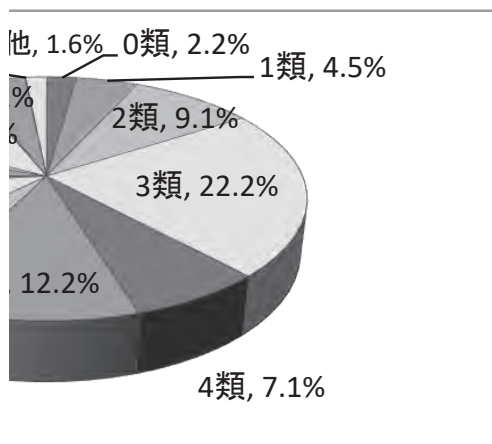

地域図書館合計

地域図書館合計

■館別貸出利用状況

館名	事項 館名	奉仕 人口	開館 日数	入館 者数	登録者数			
					一般	児童数	計	一般
					(年度利用者数)	(年度利用者数)	(年度利用者数)	(視聴覚 CD・カセット)
中央図書館		2,728,981	327	1,393,134	93,468 (52,275)	8,180 (4,575)	101,648 (56,850)	601,144 (39,979)
自動車文庫		2,728,981	252	-	21,173 (11,676)	8,030 (4,428)	29,203 (16,104)	29,645 -
地域図書館		-	-	4,517,144	241,547 (142,157)	53,494 (31,540)	295,041 (173,697)	2,291,900 (87,721)
北図書館		134,507	303	166,997	8,919 (5,497)	1,455 (897)	10,374 (6,394)	90,583 (2,160)
都島図書館		106,891	303	220,169	10,373 (6,426)	2,365 (1,465)	12,738 (7,891)	107,035 (1,599)
福島図書館		76,761	303	192,207	8,959 (5,606)	2,630 (1,646)	11,589 (7,252)	91,489 (1,614)
此花図書館		65,542	303	102,995	6,005 (3,517)	1,269 (743)	7,274 (4,260)	54,474 (1,236)
島之内図書館		99,249	303	142,224	6,951 (4,139)	1,207 (719)	8,158 (4,858)	67,258 (1,379)
港図書館		80,829	304	124,076	6,444 (3,894)	1,828 (1,105)	8,272 (4,999)	64,019 (1,344)
大正図書館		63,201	303	91,971	5,002 (2,866)	955 (547)	5,957 (3,413)	43,213 (715)
天王寺図書館		79,753	303	209,940	10,519 (6,490)	3,093 (1,908)	13,612 (8,398)	111,525 (4,713)
浪速図書館		73,710	303	106,311	4,248 (2,407)	674 (382)	4,922 (2,789)	41,805 (876)
西淀川図書館		95,745	303	266,756	12,547 (7,309)	3,191 (1,859)	15,738 (9,168)	118,987 (7,805)
淀川図書館		181,201	303	155,361	10,008 (5,716)	1,577 (901)	11,585 (6,617)	95,920 (2,817)
東淀川図書館		176,289	303	229,641	12,694 (6,919)	2,403 (1,310)	15,097 (8,229)	107,685 (4,578)
東成図書館		83,193	303	181,220	13,087 (7,077)	2,768 (1,497)	15,855 (8,574)	104,376 (5,905)
生野図書館		129,191	303	98,373	6,131 (3,548)	1,104 (639)	7,235 (4,187)	54,354 (1,101)
旭図書館		90,694	303	271,603	13,654 (8,277)	2,666 (1,616)	16,320 (9,893)	145,773 (5,049)
城東図書館		167,117	303	319,353	18,024 (10,071)	4,560 (2,548)	22,584 (12,619)	161,359 (9,806)
鶴見図書館		111,442	304	316,736	15,720 (9,395)	4,469 (2,671)	20,189 (12,066)	134,504 (7,444)
阿倍野図書館		109,675	303	290,233	16,192 (9,885)	3,436 (2,098)	19,628 (11,983)	160,944 (6,578)
住之江図書館		120,869	303	131,491	7,350 (4,387)	1,721 (1,027)	9,071 (5,414)	67,468 (1,344)
住吉図書館		153,067	303	337,331	19,036 (10,949)	3,781 (2,175)	22,817 (13,124)	163,369 (9,895)
東住吉図書館		126,152	304	185,369	9,690 (5,984)	2,218 (1,370)	11,908 (7,354)	113,041 (2,358)
平野図書館		193,219	303	239,468	13,206 (7,605)	3,124 (1,799)	16,330 (9,404)	115,993 (5,256)
西成図書館		109,064	303	137,319	6,788 (4,193)	1,000 (618)	7,788 (4,811)	76,726 (2,149)
合計		2,728,981	-	5,910,278	356,188 (206,108)	69,704 (40,543)	425,892 (246,651)	2,922,689 (127,700)