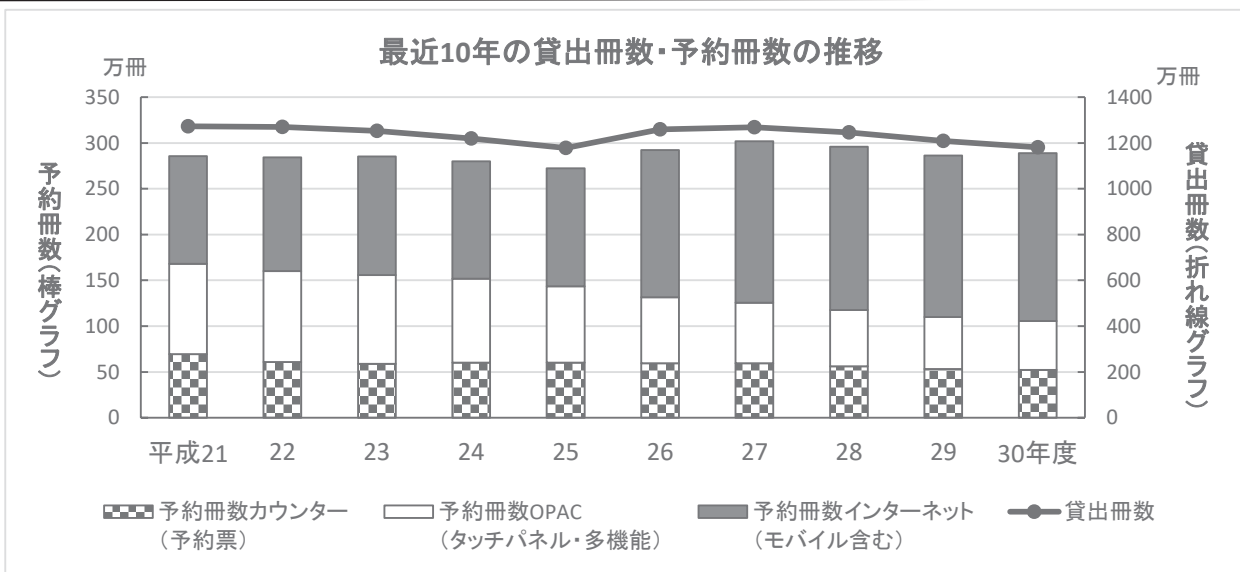

平成30年度 図書館のすがた

図書館数	24館	予約冊数	2,888,401冊
自動車文庫 ステーション数	105カ所(平成31年4月)	調査相談件数	749,652件
職員数	125人(令和元年5月)	文献複写枚数	386,263枚
個人登録者数	425,892人	インターネットアクセス件数 (トップページ)	11,050,668件
個人貸出冊数	11,809,552冊	インターネットアクセス件数 (蔵書検索)	4,332,362件
自動車文庫 貸出冊数	323,378冊	蔵書冊数	4,237,633冊
団体貸出冊数	279,048冊	購入冊数	96,615冊
入館者数	5,910,278人 (うち中央図書館 1,393,134人)	図書費	149,859千円

- ◆市民1人あたりの
  - 図書費は 54.91 円 (前年度比 0.7%減)
  - 蔵書数は 1.55 冊 (前年度比 増減なし)
  - 貸出冊数は 4.33 冊 (前年度比 2.7%減)
- ◆登録者は人口の 15.61 % (前年度比 0.6%減)
- ◆蔵書1冊あたりの貸出回数は 2.79 回 (前年度比 3.1%減)