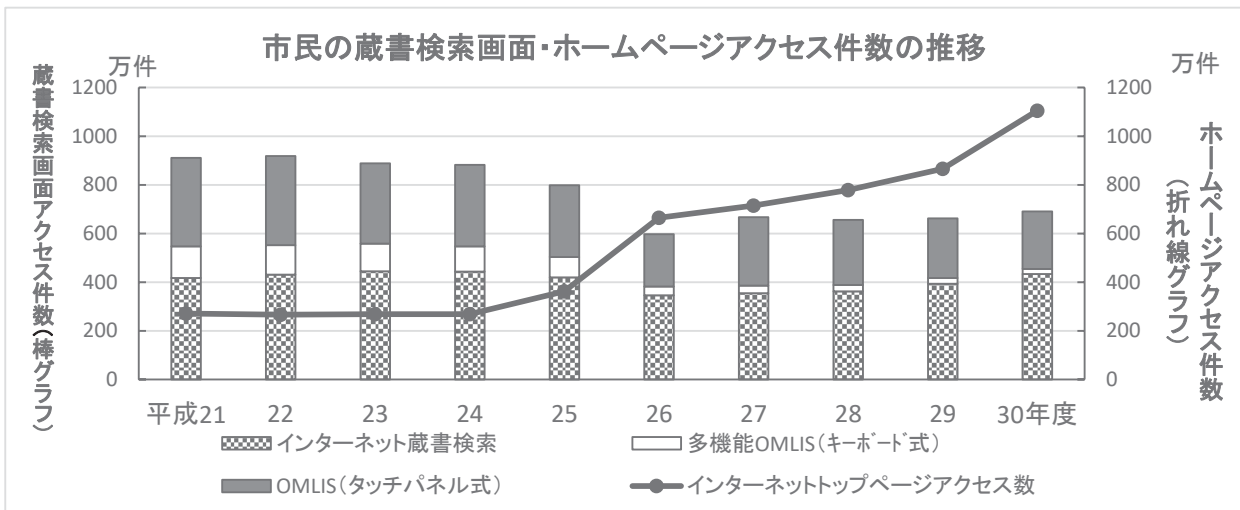

平成30年度 図書館のすがた

図書館数	24館	予約冊数	2,888,401冊
自動車文庫 ステーション数	105カ所(平成31年4月)	調査相談件数	749,652件
職員数	125人(令和元年5月)	文献複写枚数	386,263枚
個人登録者数	425,892人	インターネットアクセス件数 (トップページ)	11,050,668件
個人貸出冊数	11,809,552冊	インターネットアクセス件数 (蔵書検索)	4,332,362件
自動車文庫 貸出冊数	323,378冊	蔵書冊数	4,237,633冊
団体貸出冊数	279,048冊	購入冊数	96,615冊
入館者数	5,910,278人 (うち中央図書館 1,393,134人)	図書費	149,859千円

- ◆市民1人あたりの
  - 図書費は 54.91 円 (前年度比 0.7%減)
  - 蔵書数は 1.55 冊 (前年度比 増減なし)
  - 貸出冊数は 4.33 冊 (前年度比 2.7%減)
- ◆登録者は人口の 15.61 % (前年度比 0.6%減)
- ◆蔵書1冊あたりの貸出回数は 2.79 回 (前年度比 3.1%減)