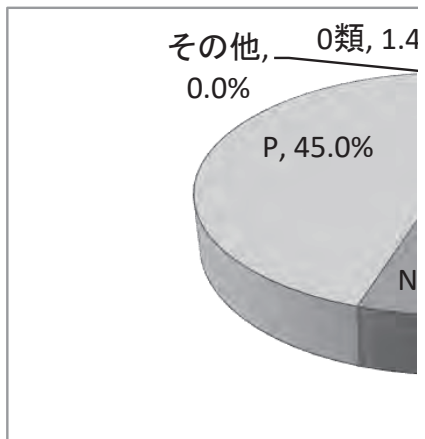

■ 類別(部門別)蔵書冊数(全館)

	0類	1類	2類	3類	4類	5類	6類	7類
	総記	哲学	歴史・地理	社会科学	自然科学	工業	産業	芸術
総計	76,068	127,711	343,026	634,411	294,580	397,774	154,281	400,946
総計成人用	66,914	123,300	301,734	599,281	221,746	367,882	138,137	362,274
総計児童用	9,154	4,411	41,292	35,130	72,834	29,892	16,144	38,672
中央図書館	47,167	90,362	191,967	444,931	161,088	247,102	103,702	228,754
中央成人用	43,098	88,660	179,167	435,371	139,459	238,883	99,700	214,447
中央児童用	4,069	1,702	12,800	9,560	21,629	8,219	4,002	14,307
自動車文庫	403	1,550	2,355	3,382	4,633	9,479	1,115	4,151
自動車文庫成人用	280	1,380	1,660	2,824	2,622	8,626	764	2,899
自動車文庫児童用	123	170	695	558	2,011	853	351	1,252
地域館合計	28,498	35,799	148,704	186,098	128,859	141,193	49,464	168,041
地域館成人用	23,536	33,260	120,907	161,086	79,665	120,373	37,673	144,928
地域館児童用	4,962	2,539	27,797	25,012	49,194	20,820	11,791	23,113

● 成人用

総計

中央図書館

● 児童用

総計

中央図書館