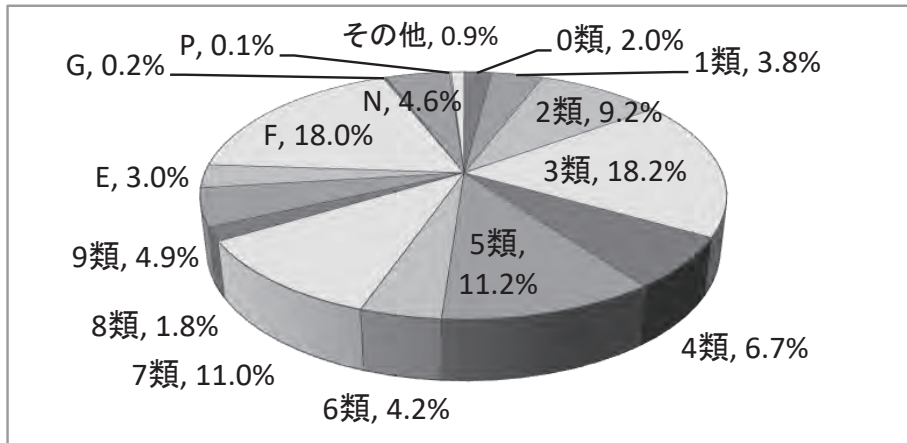

■ 類別(部門別)蔵書冊数(全館)

	0類	1類	2類	3類	4類	5類	6類	7類
	総記	哲学	歴史・地理	社会科学	自然科学	工業	産業	芸術
総計	76,068	127,711	343,026	634,411	294,580	397,774	154,281	400,946
総計成人用	66,914	123,300	301,734	599,281	221,746	367,882	138,137	362,274
総計児童用	9,154	4,411	41,292	35,130	72,834	29,892	16,144	38,672
中央図書館	47,167	90,362	191,967	444,931	161,088	247,102	103,702	228,754
中央成人用	43,098	88,660	179,167	435,371	139,459	238,883	99,700	214,447
中央児童用	4,069	1,702	12,800	9,560	21,629	8,219	4,002	14,307
自動車文庫	403	1,550	2,355	3,382	4,633	9,479	1,115	4,151
自動車文庫成人用	280	1,380	1,660	2,824	2,622	8,626	764	2,899
自動車文庫児童用	123	170	695	558	2,011	853	351	1,252
地域館合計	28,498	35,799	148,704	186,098	128,859	141,193	49,464	168,041
地域館成人用	23,536	33,260	120,907	161,086	79,665	120,373	37,673	144,928
地域館児童用	4,962	2,539	27,797	25,012	49,194	20,820	11,791	23,113

● 成人用

総計