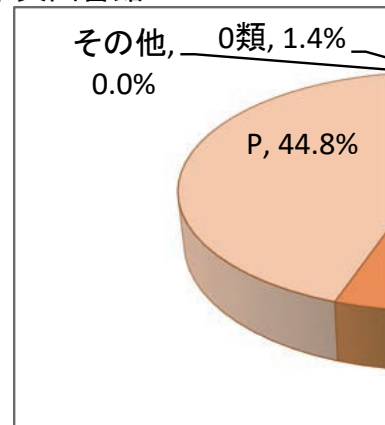

■ 類別(部門別)蔵書冊数(全館)

	0類	1類	2類	3類	4類	5類	6類	7類
	総記	哲学	歴史・地理	社会科学	自然科学	工業	産業	芸術
総計	75,273	129,660	345,639	636,762	299,229	401,987	156,625	402,791
総計成人用	65,936	124,975	303,808	600,396	225,201	371,614	139,941	363,651
総計児童用	9,337	4,685	41,831	36,366	74,028	30,373	16,684	39,140
中央図書館	46,733	91,868	194,298	444,532	163,986	251,200	105,293	230,064
中央図書館成人用	42,536	90,098	181,184	434,422	141,803	242,698	101,113	215,497
中央図書館児童用	4,197	1,770	13,114	10,110	22,183	8,502	4,180	14,567
自動車文庫	424	1,608	2,381	3,508	4,742	9,728	1,155	4,255
自動車文庫成人用	288	1,418	1,619	2,924	2,773	8,857	790	2,961
自動車文庫児童用	136	190	762	584	1,969	871	365	1,294
地域館合計	28,116	36,184	148,960	188,722	130,501	141,059	50,177	168,472
地域館成人用	23,112	33,459	121,005	163,050	80,625	120,059	38,038	145,193
地域館児童用	5,004	2,725	27,955	25,672	49,876	21,000	12,139	23,279

● 成人用

総計

中央図書館

● 児童用

総計

中央図書館