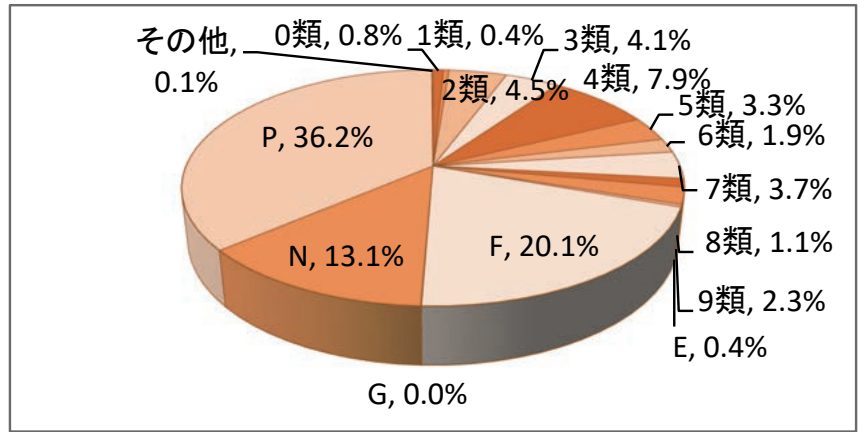

地域図書館合計

地域図書館合計

■館別貸出利用状況

館名	事項 奉仕人口	開館 日数	入館 者数	登録者数			一般 (視聴覚 CD・カセット)
				一般 (年度利用者数)	児童数 (年度利用者数)	計 (年度利用者数)	
中央図書館	2,746,983	296	1,232,426	90,075 (48,965)	8,026 (4,363)	98,101 (53,328)	521,672 (30,680)
自動車文庫	2,746,983	237	-	19,531 (10,898)	8,212 (4,582)	27,743 (15,480)	27,559 -
地域図書館	-	-	4,335,837	231,752 (133,755)	48,802 (28,220)	280,554 (161,975)	2,073,073 (71,391)
北図書館	137,606	276	149,909	8,732 (5,277)	1,364 (824)	10,096 (6,101)	83,333 (1,718)
都島図書館	107,414	281	190,194	9,991 (6,163)	2,261 (1,395)	12,252 (7,558)	100,014 (1,598)
福島図書館	79,087	276	215,187	9,077 (5,326)	2,490 (1,461)	11,567 (6,787)	84,518 (1,577)
此花図書館	64,907	273	91,597	5,602 (3,199)	1,292 (738)	6,894 (3,937)	47,494 (929)
島之内図書館	102,232	276	124,705	6,547 (3,896)	1,096 (652)	7,643 (4,548)	60,840 (1,332)
港図書館	80,774	276	111,803	6,053 (3,571)	1,773 (1,046)	7,826 (4,617)	57,540 (1,240)
大正図書館	62,592	281	151,647	4,706 (2,635)	830 (465)	5,536 (3,100)	39,218 (609)
天王寺図書館	81,297	276	192,350	10,271 (6,202)	3,035 (1,833)	13,306 (8,035)	103,416 (3,551)
浪速図書館	75,470	276	94,839	3,982 (2,227)	678 (379)	4,660 (2,606)	37,508 (690)
西淀川図書館	96,015	276	204,202	11,855 (6,700)	2,859 (1,616)	14,714 (8,316)	103,121 (6,629)
淀川図書館	183,066	276	133,953	9,923 (5,416)	1,502 (820)	11,425 (6,236)	86,517 (2,117)
東淀川図書館	177,248	276	203,762	12,227 (6,505)	2,193 (1,167)	14,420 (7,672)	98,119 (3,996)
東成図書館	83,883	276	162,127	12,609 (6,652)	2,348 (1,239)	14,957 (7,891)	90,131 (4,718)
生野図書館	129,401	276	86,722	5,858 (3,371)	925 (532)	6,783 (3,903)	48,246 (888)
旭図書館	90,714	276	312,540	13,065 (7,853)	2,515 (1,512)	15,580 (9,365)	132,871 (4,263)
城東図書館	168,002	276	291,157	17,227 (9,570)	3,813 (2,118)	21,040 (11,688)	145,286 (7,413)
鶴見図書館	111,644	276	377,881	14,914 (8,687)	3,916 (2,281)	18,830 (10,968)	120,146 (5,649)
阿倍野図書館	110,714	276	266,645	15,807 (9,441)	3,200 (1,911)	19,007 (11,352)	148,222 (5,032)
住之江図書館	120,155	281	122,188	6,997 (4,012)	1,557 (893)	8,554 (4,905)	63,363 (1,292)
住吉図書館	153,121	276	295,742	18,108 (10,328)	3,321 (1,894)	21,429 (12,222)	147,089 (7,882)
東住吉図書館	126,826	276	156,548	9,232 (5,650)	2,072 (1,268)	11,304 (6,918)	103,037 (2,406)
平野図書館	192,689	276	207,578	12,511 (7,060)	2,827 (1,595)	15,338 (8,655)	102,877 (3,991)
西成図書館	108,249	276	192,561	6,458 (4,014)	935 (581)	7,393 (4,595)	70,167 (1,871)
合計	2,746,983	-	5,568,263	341,358 (193,618)	65,040 (37,165)	406,398 (230,783)	2,622,304 (102,071)