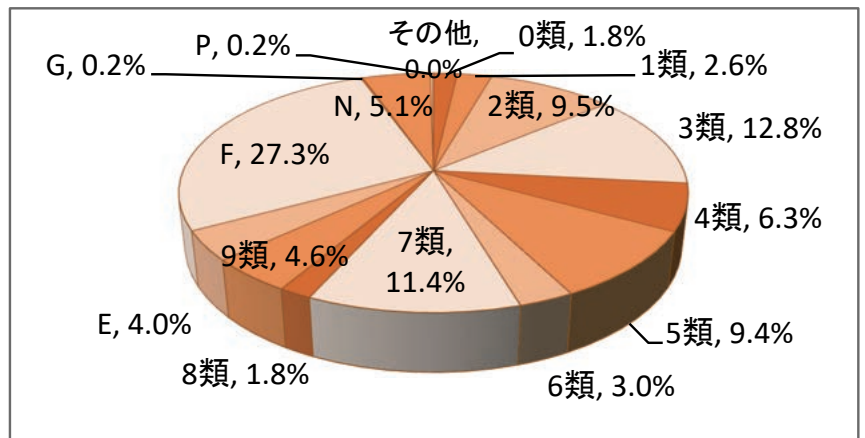

地域図書館合計

地域図書館合計

■館別貸出利用状況

館名	事項 奉仕人口	開館 日数	入館 者数	登録者数			一般 (視聴覚 CD・カセット)
				一般 (年度利用者数)	児童数 (年度利用者数)	計 (年度利用者数)	
中央図書館	2,746,983	296	1,232,426	90,075 (48,965)	8,026 (4,363)	98,101 (53,328)	521,672 (30,680)
自動車文庫	2,746,983	237	-	19,531 (10,898)	8,212 (4,582)	27,743 (15,480)	27,559 -
地域図書館	-	-	4,335,837	231,752 (133,755)	48,802 (28,220)	280,554 (161,975)	2,073,073 (71,391)
北図書館	137,606	276	149,909	8,732 (5,277)	1,364 (824)	10,096 (6,101)	83,333 (1,718)
都島図書館	107,414	281	190,194	9,991 (6,163)	2,261 (1,395)	12,252 (7,558)	100,014 (1,598)
福島図書館	79,087	276	215,187	9,077 (5,326)	2,490 (1,461)	11,567 (6,787)	84,518 (1,577)
此花図書館	64,907	273	91,597	5,602 (3,199)	1,292 (738)	6,894 (3,937)	47,494 (929)
島之内図書館	102,232	276	124,705	6,547 (3,896)	1,096 (652)	7,643 (4,548)	60,840 (1,332)
港図書館	80,774	276	111,803	6,053 (3,571)	1,773 (1,046)	7,826 (4,617)	57,540 (1,240)
大正図書館	62,592	281	151,647	4,706 (2,635)	830 (465)	5,536 (3,100)	39,218 (609)
天王寺図書館	81,297	276	192,350	10,271 (6,202)	3,035 (1,833)	13,306 (8,035)	103,416 (3,551)
浪速図書館	75,470	276	94,839	3,982 (2,227)	678 (379)	4,660 (2,606)	37,508 (690)
西淀川図書館	96,015	276	204,202	11,855 (6,700)	2,859 (1,616)	14,714 (8,316)	103,121 (6,629)
淀川図書館	183,066	276	133,953	9,923 (5,416)	1,502 (820)	11,425 (6,236)	86,517 (2,117)
東淀川図書館	177,248	276	203,762	12,227 (6,505)	2,193 (1,167)	14,420 (7,672)	98,119 (3,996)
東成図書館	83,883	276	162,127	12,609 (6,652)	2,348 (1,239)	14,957 (7,891)	90,131 (4,718)
生野図書館	129,401	276	86,722	5,858 (3,371)	925 (532)	6,783 (3,903)	48,246 (888)
旭図書館	90,714	276	312,540	13,065 (7,853)	2,515 (1,512)	15,580 (9,365)	132,871 (4,263)
城東図書館	168,002	276	291,157	17,227 (9,570)	3,813 (2,118)	21,040 (11,688)	145,286 (7,413)
鶴見図書館	111,644	276	377,881	14,914 (8,687)	3,916 (2,281)	18,830 (10,968)	120,146 (5,649)
阿倍野図書館	110,714	276	266,645	15,807 (9,441)	3,200 (1,911)	19,007 (11,352)	148,222 (5,032)
住之江図書館	120,155	281	122,188	6,997 (4,012)	1,557 (893)	8,554 (4,905)	63,363 (1,292)
住吉図書館	153,121	276	295,742	18,108 (10,328)	3,321 (1,894)	21,429 (12,222)	147,089 (7,882)
東住吉図書館	126,826	276	156,548	9,232 (5,650)	2,072 (1,268)	11,304 (6,918)	103,037 (2,406)
平野図書館	192,689	276	207,578	12,511 (7,060)	2,827 (1,595)	15,338 (8,655)	102,877 (3,991)
西成図書館	108,249	276	192,561	6,458 (4,014)	935 (581)	7,393 (4,595)	70,167 (1,871)
合計	2,746,983	-	5,568,263	341,358 (193,618)	65,040 (37,165)	406,398 (230,783)	2,622,304 (102,071)