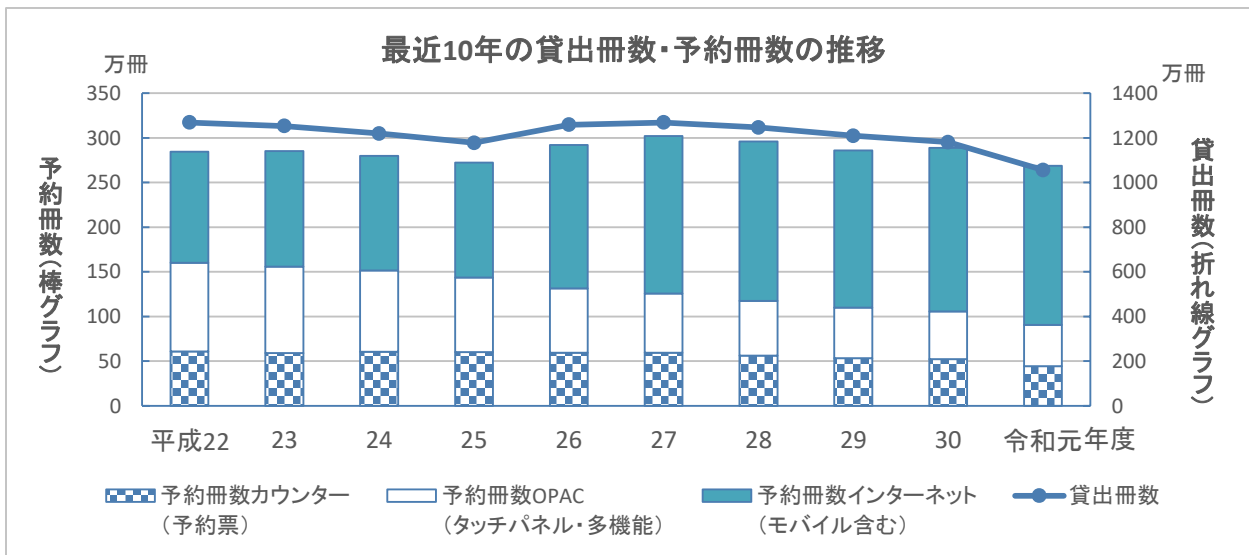

令和元年度 図書館のすがた

図書館数	24館	調査相談件数	744,076件
自動車文庫 ステーション数	105カ所(令和2年4月)	文献複写枚数	318,667枚
職員数	125人(令和2年5月)	インターネットアクセス件数 (トップページ)	11,431,349件
個人登録者数	406,398人	インターネットアクセス件数 (蔵書検索)	4,200,761件
個人貸出冊数	10,561,807冊 (うち自動車文庫 300,786冊)	蔵書冊数	4,264,800冊
団体貸出冊数	279,756冊	購入冊数	96,742冊
入館者数	5,568,263人 (うち中央図書館 1,232,426人)	図書費	139,596千円
予約冊数	2,690,501冊		

- ◆市民1人あたりの
  - 図書費は 50.82 円 (前年度比 7.4%減)
  - 蔵書数は 1.55 冊 (前年度比 増減なし)
  - 貸出冊数は 3.84 冊 (前年度比 11.3%減(推計値 3.2%減))
- ◆登録者は人口の 14.79 % (前年度比 0.8%減)
- ◆蔵書1冊あたりの貸出回数は 2.48 回 (前年度比 11.1%減(推計値 3.2%減))

〔令和元年度は新型コロナウイルス感染拡大防止のため、3月2日から3月31日まで臨時休館を行った。推計値は令和元年度数値を11分の12で割戻して算出。〕