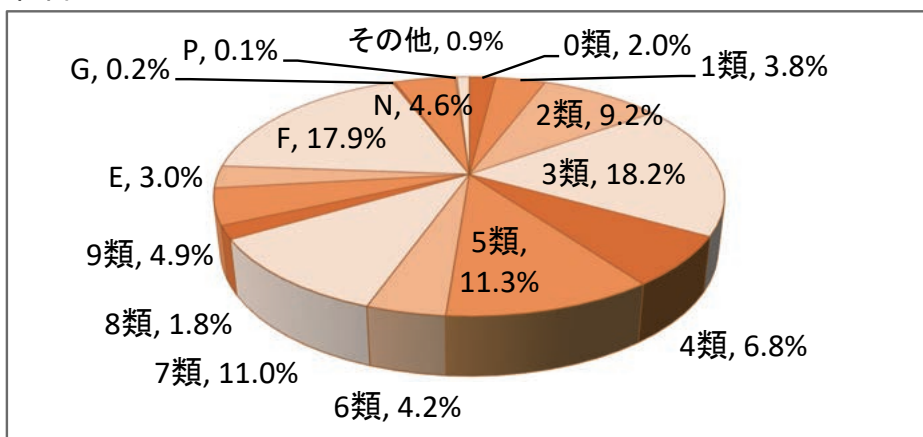

■ 類別(部門別)蔵書冊数(全館)

	0類	1類	2類	3類	4類	5類	6類	7類
	総記	哲学	歴史・地理	社会科学	自然科学	工業	産業	芸術
総計	75,273	129,660	345,639	636,762	299,229	401,987	156,625	402,791
総計成人用	65,936	124,975	303,808	600,396	225,201	371,614	139,941	363,651
総計児童用	9,337	4,685	41,831	36,366	74,028	30,373	16,684	39,140
中央図書館	46,733	91,868	194,298	444,532	163,986	251,200	105,293	230,064
中央図書館成人用	42,536	90,098	181,184	434,422	141,803	242,698	101,113	215,497
中央図書館児童用	4,197	1,770	13,114	10,110	22,183	8,502	4,180	14,567
自動車文庫	424	1,608	2,381	3,508	4,742	9,728	1,155	4,255
自動車文庫成人用	288	1,418	1,619	2,924	2,773	8,857	790	2,961
自動車文庫児童用	136	190	762	584	1,969	871	365	1,294
地域館合計	28,116	36,184	148,960	188,722	130,501	141,059	50,177	168,472
地域館成人用	23,112	33,459	121,005	163,050	80,625	120,059	38,038	145,193
地域館児童用	5,004	2,725	27,955	25,672	49,876	21,000	12,139	23,279

● 成人用

総計