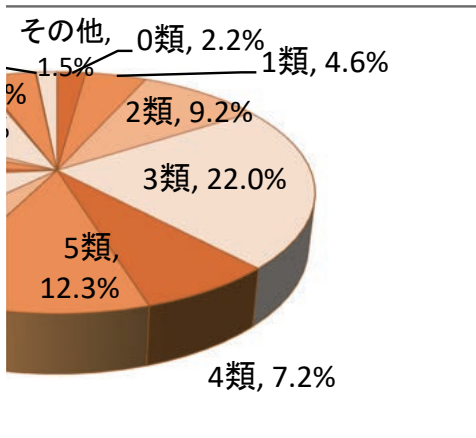

地域図書館合計

地域図書館合計

■館別貸出利用状況

館名	事項 奉仕人口	開館 日数	入館 者数	登録者数			一般 (視聴覚 CD・カセット)
				一般 (年度利用者数)	児童数 (年度利用者数)	計 (年度利用者数)	
中央図書館	2,746,983	296	1,232,426	90,075 (48,965)	8,026 (4,363)	98,101 (53,328)	521,672 (30,680)
自動車文庫	2,746,983	237	-	19,531 (10,898)	8,212 (4,582)	27,743 (15,480)	27,559 -
地域図書館	-	-	4,335,837	231,752 (133,755)	48,802 (28,220)	280,554 (161,975)	2,073,073 (71,391)
北図書館	137,606	276	149,909	8,732 (5,277)	1,364 (824)	10,096 (6,101)	83,333 (1,718)
都島図書館	107,414	281	190,194	9,991 (6,163)	2,261 (1,395)	12,252 (7,558)	100,014 (1,598)
福島図書館	79,087	276	215,187	9,077 (5,326)	2,490 (1,461)	11,567 (6,787)	84,518 (1,577)
此花図書館	64,907	273	91,597	5,602 (3,199)	1,292 (738)	6,894 (3,937)	47,494 (929)
島之内図書館	102,232	276	124,705	6,547 (3,896)	1,096 (652)	7,643 (4,548)	60,840 (1,332)
港図書館	80,774	276	111,803	6,053 (3,571)	1,773 (1,046)	7,826 (4,617)	57,540 (1,240)
大正図書館	62,592	281	151,647	4,706 (2,635)	830 (465)	5,536 (3,100)	39,218 (609)
天王寺図書館	81,297	276	192,350	10,271 (6,202)	3,035 (1,833)	13,306 (8,035)	103,416 (3,551)
浪速図書館	75,470	276	94,839	3,982 (2,227)	678 (379)	4,660 (2,606)	37,508 (690)
西淀川図書館	96,015	276	204,202	11,855 (6,700)	2,859 (1,616)	14,714 (8,316)	103,121 (6,629)
淀川図書館	183,066	276	133,953	9,923 (5,416)	1,502 (820)	11,425 (6,236)	86,517 (2,117)
東淀川図書館	177,248	276	203,762	12,227 (6,505)	2,193 (1,167)	14,420 (7,672)	98,119 (3,996)
東成図書館	83,883	276	162,127	12,609 (6,652)	2,348 (1,239)	14,957 (7,891)	90,131 (4,718)
生野図書館	129,401	276	86,722	5,858 (3,371)	925 (532)	6,783 (3,903)	48,246 (888)
旭図書館	90,714	276	312,540	13,065 (7,853)	2,515 (1,512)	15,580 (9,365)	132,871 (4,263)
城東図書館	168,002	276	291,157	17,227 (9,570)	3,813 (2,118)	21,040 (11,688)	145,286 (7,413)
鶴見図書館	111,644	276	377,881	14,914 (8,687)	3,916 (2,281)	18,830 (10,968)	120,146 (5,649)
阿倍野図書館	110,714	276	266,645	15,807 (9,441)	3,200 (1,911)	19,007 (11,352)	148,222 (5,032)
住之江図書館	120,155	281	122,188	6,997 (4,012)	1,557 (893)	8,554 (4,905)	63,363 (1,292)
住吉図書館	153,121	276	295,742	18,108 (10,328)	3,321 (1,894)	21,429 (12,222)	147,089 (7,882)
東住吉図書館	126,826	276	156,548	9,232 (5,650)	2,072 (1,268)	11,304 (6,918)	103,037 (2,406)
平野図書館	192,689	276	207,578	12,511 (7,060)	2,827 (1,595)	15,338 (8,655)	102,877 (3,991)
西成図書館	108,249	276	192,561	6,458 (4,014)	935 (581)	7,393 (4,595)	70,167 (1,871)
合計	2,746,983	-	5,568,263	341,358 (193,618)	65,040 (37,165)	406,398 (230,783)	2,622,304 (102,071)