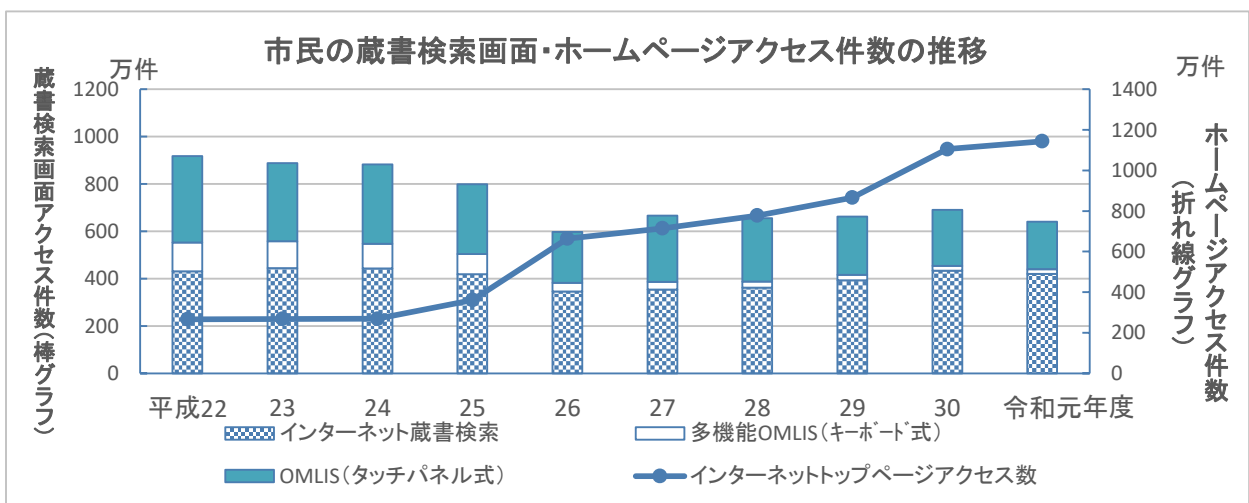

令和元年度 図書館のすがた

図書館数	24館	調査相談件数	744,076件
自動車文庫 ステーション数	105カ所(令和2年4月)	文献複写枚数	318,667枚
職員数	125人(令和2年5月)	インターネットアクセス件数 (トップページ)	11,431,349件
個人登録者数	406,398人	インターネットアクセス件数 (蔵書検索)	4,200,761件
個人貸出冊数	10,561,807冊 (うち自動車文庫 300,786冊)	蔵書冊数	4,264,800冊
団体貸出冊数	279,756冊	購入冊数	96,742冊
入館者数	5,568,263人 (うち中央図書館 1,232,426人)	図書費	139,596千円
予約冊数	2,690,501冊		

- ◆市民1人あたりの
  - 図書費は 50.82 円 (前年度比 7.4%減)
  - 蔵書数は 1.55 冊 (前年度比 増減なし)
  - 貸出冊数は 3.84 冊 (前年度比 11.3%減(推計値 3.2%減))
- ◆登録者は人口の 14.79 % (前年度比 0.8%減)
- ◆蔵書1冊あたりの貸出回数は 2.48 回 (前年度比 11.1%減(推計値 3.2%減))

〔令和元年度は新型コロナウイルス感染拡大防止のため、3月2日から3月31日まで臨時休館を行った。推計値は令和元年度数値を11分の12で割戻して算出。〕