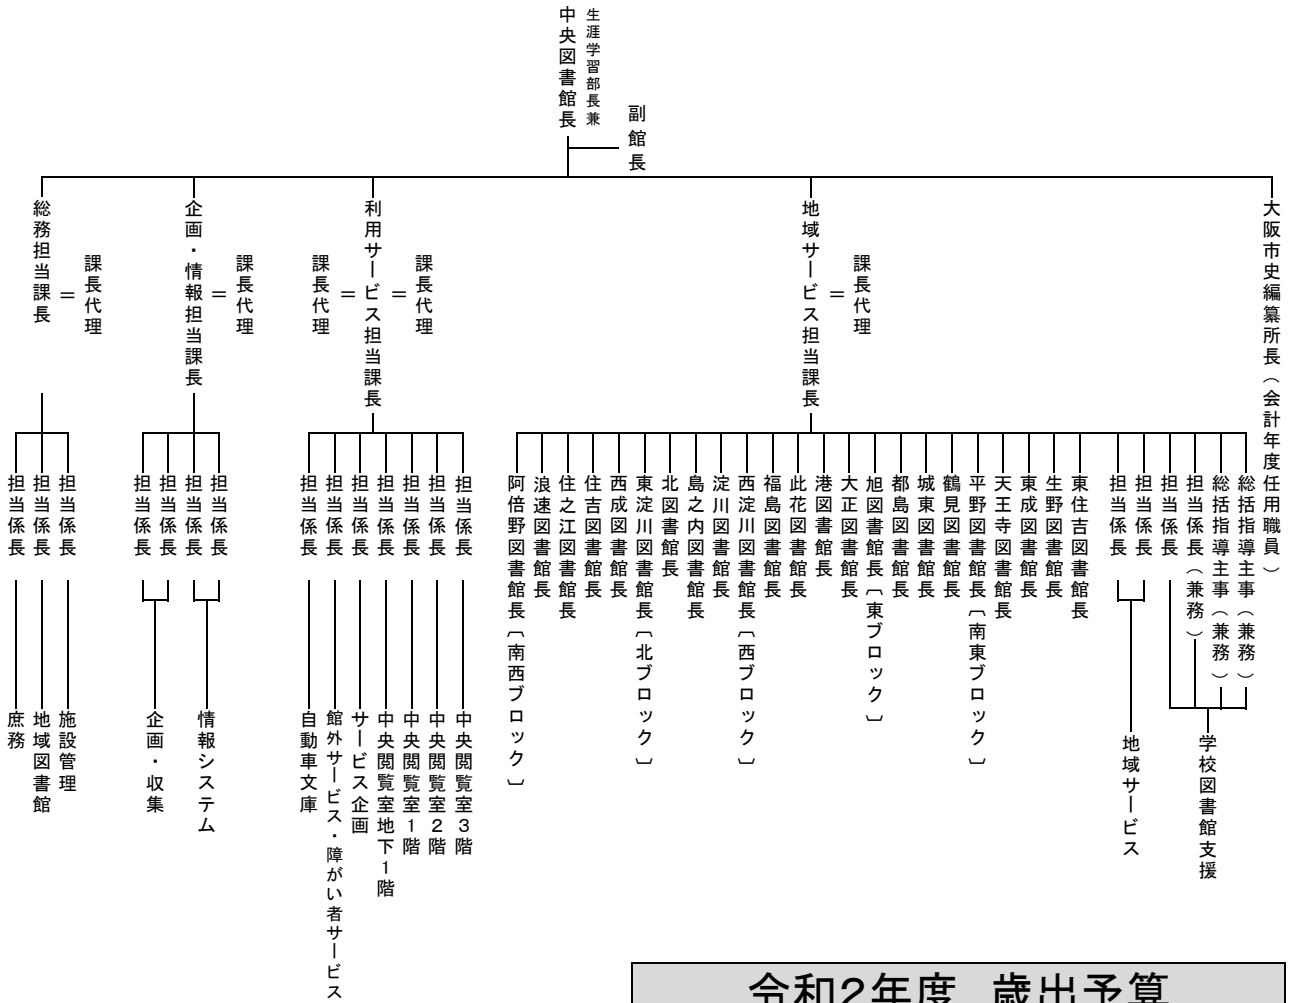

組織図・職員配置図

令和2年度 歳出予算

	事務職員	社会教育 主事	指導主事	技術職員	司書	技能職員	計
部長級	1						1
課長級	1				4		5
課長代理級	1				4		5
係長級	1	2	2	1	37		43
係員	3				64 (再任用2含む)	4 (再任用1含む)	71
計	7	2	2	1	109	4	125
兼務 (再掲)	(1)	(1)	(2)				(4)

うち中央図書館職員 79名(うち司書 63名) (令和2年5月1日現在)
別に 再任用職員
事務(短時間勤務) 1名
大阪市史編集所(短時間勤務) 1名
会計年度任用職員 215名
(中央図書館業務 32名 学校図書館関係業務 183名)

①図書館費予算

館名	令和2年度	令和元年度(参考)	図書館費 予算主要項目
中央図書館	1,014,824	889,210	1. 図書費 139,592
北図書館	34,545	28,564	2. 資料費 49,201
都島図書館	28,551	27,747	3. 光熱水費 115,495
福島図書館	34,739	29,028	4. 委託料 956,035
此花図書館	26,619	22,143	5. 印刷製本費 1,155
島之内図書館	27,677	23,972	6. 通信運搬費 19,146
港図書館	26,527	22,041	7. 使用料 156,031
大正図書館	27,261	22,801	8. その他 397,073
天王寺図書館	35,322	33,923	合 計 1,833,728
浪速図書館	28,778	28,035	
西淀川図書館	48,528	41,738	
淀川図書館	34,044	27,421	
東淀川図書館	45,681	38,191	
東成図書館	36,777	35,937	
生野図書館	35,100	28,612	
旭図書館	42,143	42,302	
城東図書館	45,818	42,627	
鶴見図書館	43,931	43,416	
阿倍野図書館	41,689	40,338	
住之江図書館	30,406	28,868	
住吉図書館	43,842	43,516	
東住吉図書館	32,656	32,927	
平野図書館	39,528	35,867	
西成図書館	28,742	28,325	
合 計	1,833,728	1,637,549	

②教育施設整備費予算

1. 中央図書館空調設備改修工事	115,605
2. 港図書館 建替整備事業	67,617
3. 中央図書館 自動車文庫車更新	26,600
4. 東淀川図書館 外壁改修及び屋上防水工事	19,131
5. その他	294,718
合 計	523,671
予算合計 ①+② (人件費除く)	1,907,789