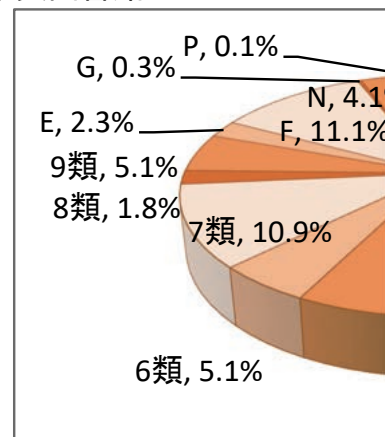

■ 類別(部門別)蔵書冊数(全館)

	0類	1類	2類	3類	4類	5類	6類	7類
	総記	哲学	歴史・地理	社会科学	自然科学	工業	産業	芸術
総計	75,273	129,660	345,639	636,762	299,229	401,987	156,625	402,791
総計成人用	65,936	124,975	303,808	600,396	225,201	371,614	139,941	363,651
総計児童用	9,337	4,685	41,831	36,366	74,028	30,373	16,684	39,140
中央図書館	46,733	91,868	194,298	444,532	163,986	251,200	105,293	230,064
中央図書館成人用	42,536	90,098	181,184	434,422	141,803	242,698	101,113	215,497
中央図書館児童用	4,197	1,770	13,114	10,110	22,183	8,502	4,180	14,567
自動車文庫	424	1,608	2,381	3,508	4,742	9,728	1,155	4,255
自動車文庫成人用	288	1,418	1,619	2,924	2,773	8,857	790	2,961
自動車文庫児童用	136	190	762	584	1,969	871	365	1,294
地域館合計	28,116	36,184	148,960	188,722	130,501	141,059	50,177	168,472
地域館成人用	23,112	33,459	121,005	163,050	80,625	120,059	38,038	145,193
地域館児童用	5,004	2,725	27,955	25,672	49,876	21,000	12,139	23,279

● 成人用

総計

中央図書館

● 児童用

総計

中央図書館