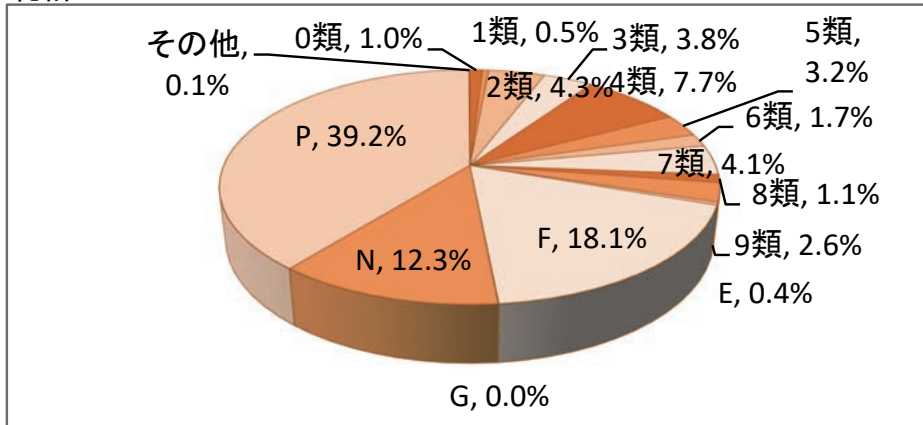

■ 類別(部門別)蔵書冊数(全館)

	0類	1類	2類	3類	4類	5類	6類	7類
	総記	哲学	歴史・地理	社会科学	自然科学	工業	産業	芸術
総計	75,273	129,660	345,639	636,762	299,229	401,987	156,625	402,791
総計成人用	65,936	124,975	303,808	600,396	225,201	371,614	139,941	363,651
総計児童用	9,337	4,685	41,831	36,366	74,028	30,373	16,684	39,140
中央図書館	46,733	91,868	194,298	444,532	163,986	251,200	105,293	230,064
中央図書館成人用	42,536	90,098	181,184	434,422	141,803	242,698	101,113	215,497
中央図書館児童用	4,197	1,770	13,114	10,110	22,183	8,502	4,180	14,567
自動車文庫	424	1,608	2,381	3,508	4,742	9,728	1,155	4,255
自動車文庫成人用	288	1,418	1,619	2,924	2,773	8,857	790	2,961
自動車文庫児童用	136	190	762	584	1,969	871	365	1,294
地域館合計	28,116	36,184	148,960	188,722	130,501	141,059	50,177	168,472
地域館成人用	23,112	33,459	121,005	163,050	80,625	120,059	38,038	145,193
地域館児童用	5,004	2,725	27,955	25,672	49,876	21,000	12,139	23,279

● 成人用

総計

中央図書館

● 児童用

総計

中央図書館