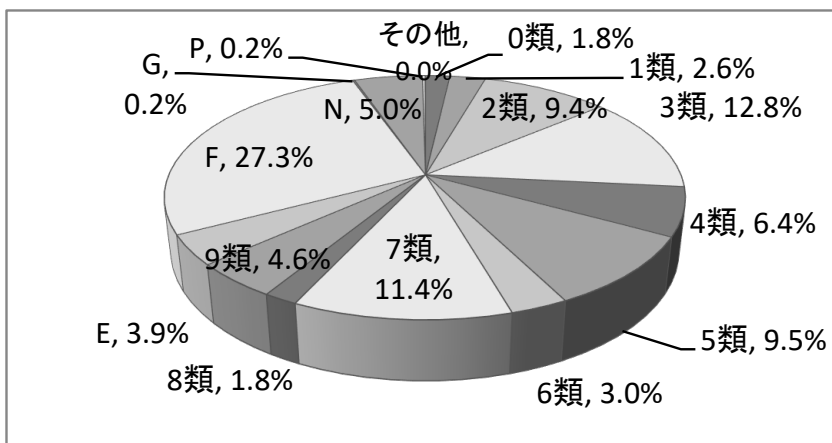

令和3年3月31日現在

8類	9類	E	F	G	N	P	その他	合計	
語学	文学	日本の随筆	日本の小説	海外の随筆	海外の小説	えほん	製本雑誌等		うち外国語図書
71,173	186,984	103,646	765,769	7,794	267,815	389,485	31,826	4,294,412	79,618
60,193	161,822	100,030	590,669	7,539	149,108	4,219	31,213	3,317,491	56,655
10,980	25,162	3,616	175,100	255	118,707	385,266	613	976,921	22,963
40,351	112,371	47,314	257,710	5,608	112,881	139,152	30,905	2,289,174	65,540
36,944	101,965	45,913	217,002	5,489	80,378	1,360	30,819	1,982,045	48,784
3,407	10,406	1,401	40,708	119	32,503	137,792	86	307,129	16,756
548	1,196	3,914	32,048	58	8,301	15,517	4	89,130	1
353	831	3,818	24,032	56	4,336	284	0	55,336	1
195	365	96	8,016	2	3,965	15,233	4	33,794	0
30,274	73,417	52,418	476,011	2,128	146,633	234,816	917	1,916,108	14,077
22,896	59,026	50,299	349,635	1,994	64,394	2,575	394	1,280,110	7,870
7,378	14,391	2,119	126,376	134	82,239	232,241	523	635,998	6,207

地域図書館合計