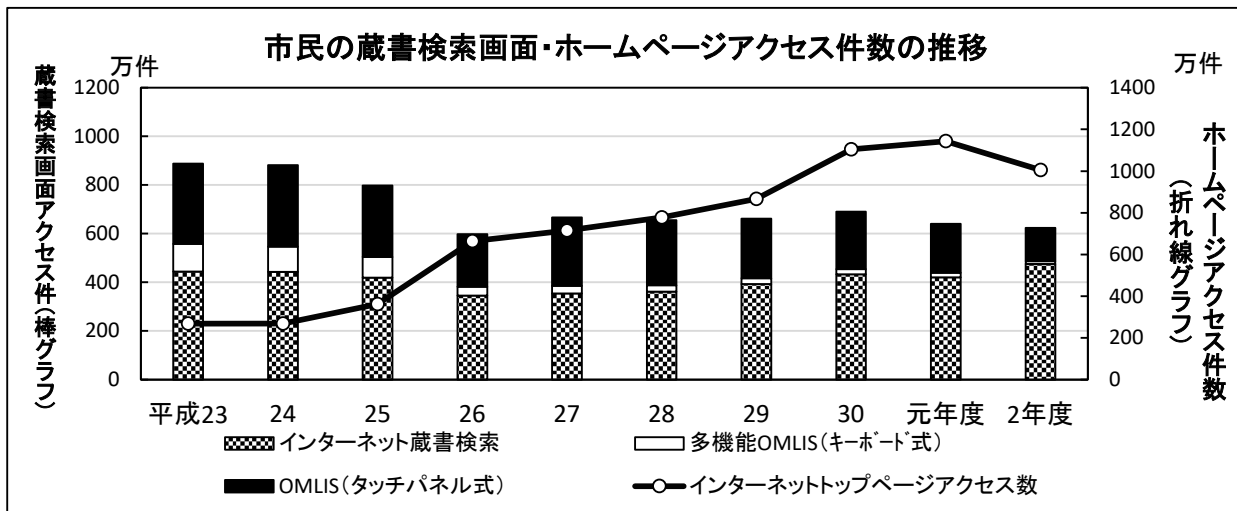

令和2年度 図書館のすがた

図書館数	24館	調査相談件数	579,688件
自動車文庫 ステーション数	105カ所(令和3年4月)	文献複写枚数	239,358枚
職員数	125人(令和3年5月)	インターネットアクセス件数 (トップページ)	10,053,582件
個人登録者数	382,775人	インターネットアクセス件数 (蔵書検索)	4,754,401件
個人貸出冊数	9,454,018冊 (うち自動車文庫 298,321冊)	蔵書冊数	4,294,412冊
団体貸出冊数	196,643冊	購入冊数	102,330冊
入館者数	4,124,200人 (うち中央図書館 749,127人)	図書費	139,592千円
予約冊数	2,654,409冊		

- ◆市民1人あたりの
  - 図書費は 50.69 円 (前年度比 0.3%減)
  - 蔵書数は 1.56 冊 (前年度比 0.6%増)
  - 貸出冊数は 3.43 冊 (前年度比 10.7%減)
- ◆登録者は人口の 13.90 % (前年度比 0.89%減)
- ◆蔵書1冊あたりの貸出回数は 2.20 回 (前年度比 11.3%減)

令和2年度は新型コロナウイルス感染拡大防止のため、4月1日から5月15日まで臨時休館を行った。
また、5月16日から5月25日まで全館で、1月14日から2月28日まで中央図書館で開館時間を短縮した。