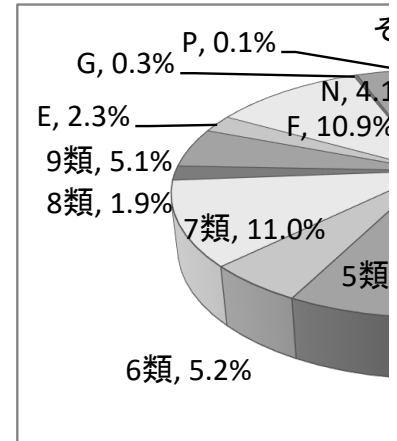

■ 類別(部門別)蔵書冊数(全館)

	0類	1類	2類	3類	4類	5類	6類	7類
	総記	哲学	歴史・地理	社会科学	自然科学	工業	産業	芸術
総計	73,660	130,176	346,626	644,183	303,348	405,669	159,106	407,152
総計成人用	64,571	125,384	304,623	606,544	227,865	374,289	141,891	367,531
総計児童用	9,089	4,792	42,003	37,639	75,483	31,380	17,215	39,621
中央図書館	45,476	92,023	196,428	450,586	165,339	253,120	106,646	233,264
中央図書館成人用	41,278	90,202	183,060	440,056	142,611	244,306	102,281	218,381
中央図書館児童用	4,198	1,821	13,368	10,530	22,728	8,814	4,365	14,883
自動車文庫	406	1,622	2,367	3,616	4,799	9,404	1,140	4,190
自動車文庫成人用	261	1,431	1,662	3,035	2,902	8,550	788	2,997
自動車文庫児童用	145	191	705	581	1,897	854	352	1,193
地域館合計	27,778	36,531	147,831	189,981	133,210	143,145	51,320	169,698
地域館成人用	23,032	33,751	119,901	163,453	82,352	121,433	38,822	146,153
地域館児童用	4,746	2,780	27,930	26,528	50,858	21,712	12,498	23,545

● 成人用

総計

中央図書館

● 児童用

総計

中央図書館