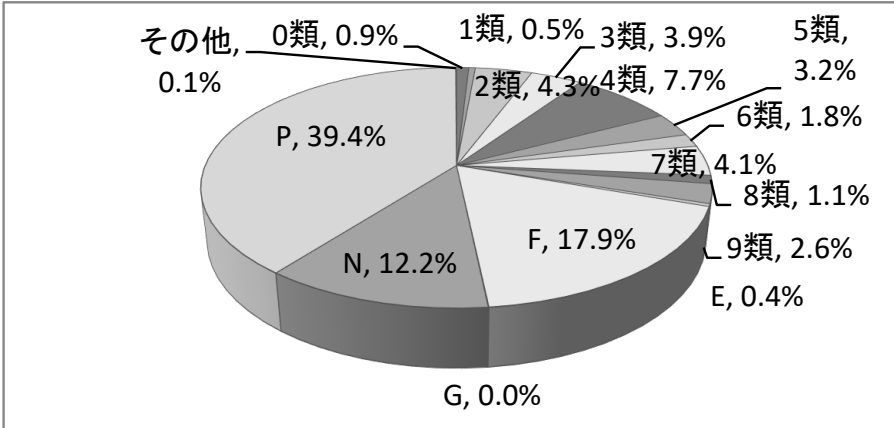

● 成人用

総計

中央図書館

● 児童用

総計

中央図書館

令和3年3月31日現在

8類	9類	E	F	G	N	P	その他	合計	
語学	文学	日本の随筆	日本の小説	海外の随筆	海外の小説	えほん	製本雑誌等		うち外国語図書
71,173	186,984	103,646	765,769	7,794	267,815	389,485	31,826	4,294,412	79,618
60,193	161,822	100,030	590,669	7,539	149,108	4,219	31,213	3,317,491	56,655
10,980	25,162	3,616	175,100	255	118,707	385,266	613	976,921	22,963
40,351	112,371	47,314	257,710	5,608	112,881	139,152	30,905	2,289,174	65,540
36,944	101,965	45,913	217,002	5,489	80,378	1,360	30,819	1,982,045	48,784
3,407	10,406	1,401	40,708	119	32,503	137,792	86	307,129	16,756
548	1,196	3,914	32,048	58	8,301	15,517	4	89,130	1
353	831	3,818	24,032	56	4,336	284	0	55,336	1
195	365	96	8,016	2	3,965	15,233	4	33,794	0
30,274	73,417	52,418	476,011	2,128	146,633	234,816	917	1,916,108	14,077
22,896	59,026	50,299	349,635	1,994	64,394	2,575	394	1,280,110	7,870
7,378	14,391	2,119	126,376	134	82,239	232,241	523	635,998	6,207