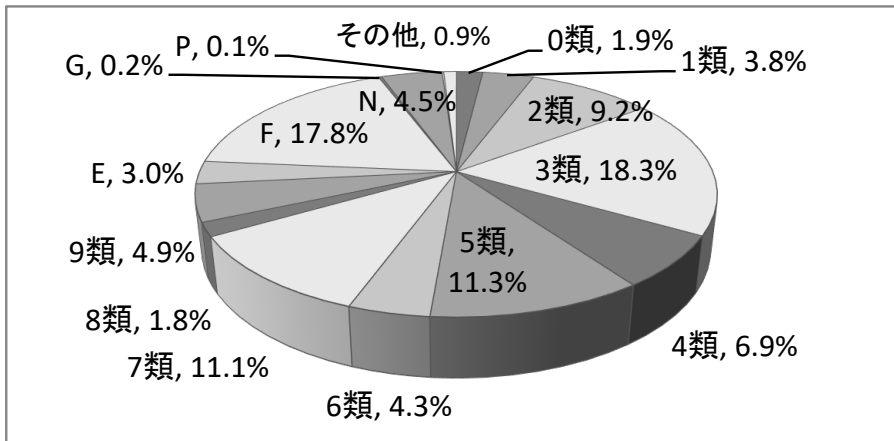

■ 類別(部門別)蔵書冊数(全館)

	0類	1類	2類	3類	4類	5類	6類	7類
	総記	哲学	歴史・地理	社会科学	自然科学	工業	産業	芸術
総計	73,660	130,176	346,626	644,183	303,348	405,669	159,106	407,152
総計成人用	64,571	125,384	304,623	606,544	227,865	374,289	141,891	367,531
総計児童用	9,089	4,792	42,003	37,639	75,483	31,380	17,215	39,621
中央図書館	45,476	92,023	196,428	450,586	165,339	253,120	106,646	233,264
中央図書館成人用	41,278	90,202	183,060	440,056	142,611	244,306	102,281	218,381
中央図書館児童用	4,198	1,821	13,368	10,530	22,728	8,814	4,365	14,883
自動車文庫	406	1,622	2,367	3,616	4,799	9,404	1,140	4,190
自動車文庫成人用	261	1,431	1,662	3,035	2,902	8,550	788	2,997
自動車文庫児童用	145	191	705	581	1,897	854	352	1,193
地域館合計	27,778	36,531	147,831	189,981	133,210	143,145	51,320	169,698
地域館成人用	23,032	33,751	119,901	163,453	82,352	121,433	38,822	146,153
地域館児童用	4,746	2,780	27,930	26,528	50,858	21,712	12,498	23,545

● 成人用

総計