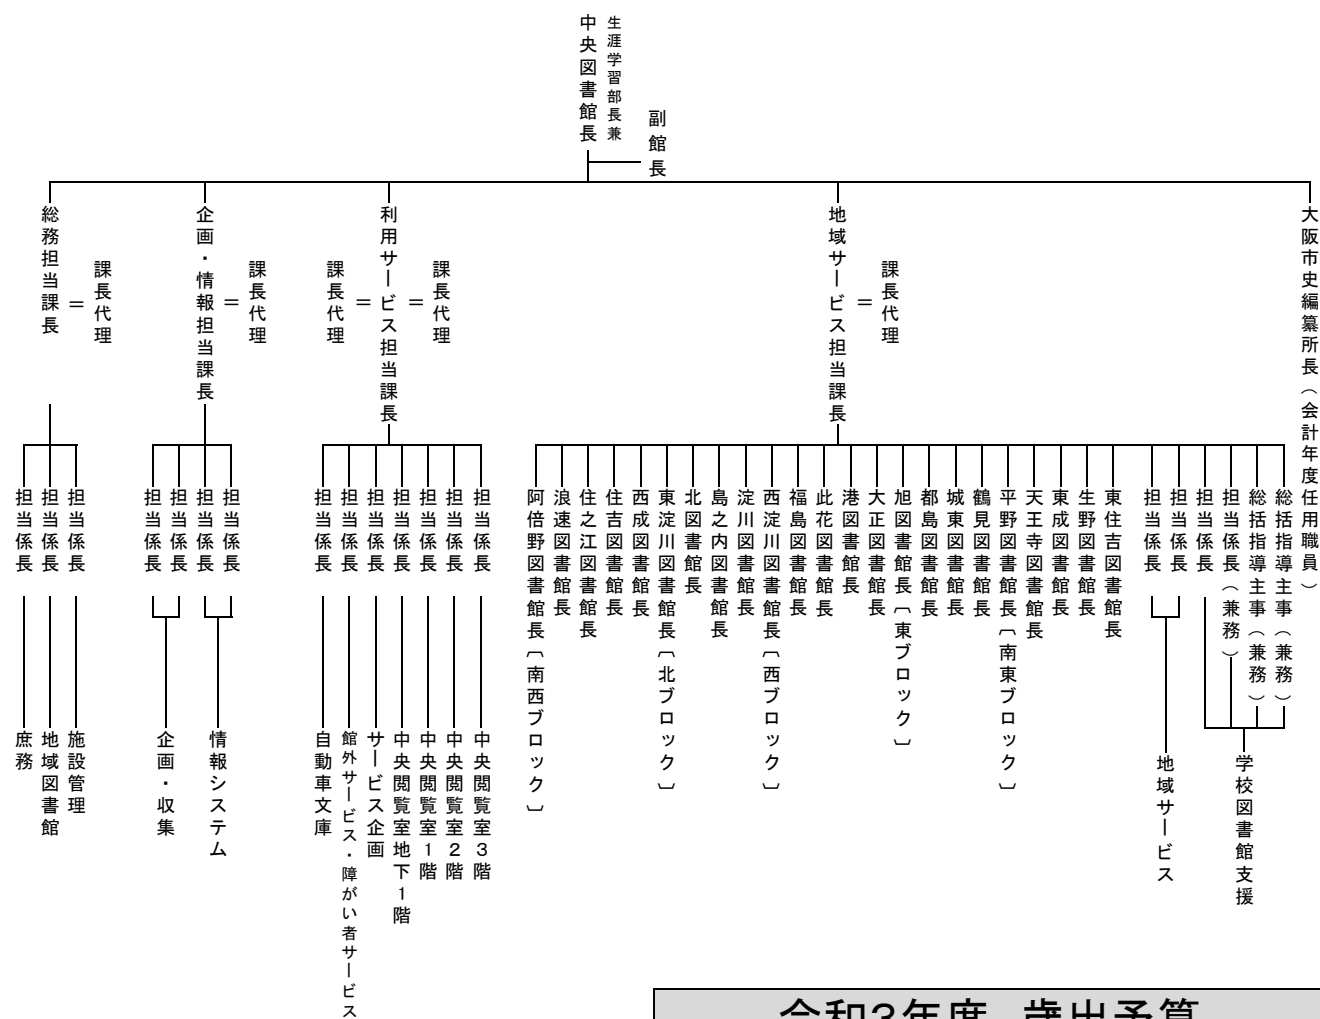

組織図・職員配置図

令和3年度 歳出予算

①図書館費予算

<館別予算>

(単位:千円)

館名	令和3年度	令和2年度
中央図書館	1,003,419	1,014,824
北図書館	28,642	34,545
都島図書館	29,494	28,551
福島図書館	33,016	34,739
此花図書館	25,266	26,619
島之内図書館	23,054	27,677
港図書館	25,211	26,527
大正図書館	26,227	27,261
天王寺図書館	36,710	35,322
浪速図書館	30,404	28,778
西淀川図書館	45,510	48,528
淀川図書館	27,973	34,044
東淀川図書館	37,550	45,681
東成図書館	38,869	36,777
生野図書館	36,227	35,100
旭図書館	44,076	42,143
城東図書館	47,896	45,818
鶴見図書館	45,662	43,931
阿倍野図書館	44,012	41,689
住之江図書館	30,405	30,406
住吉図書館	46,508	43,842
東住吉図書館	34,854	32,656
平野図書館	40,928	39,528
西成図書館	30,526	28,742
合計	1,812,439	1,833,728

<図書館費 予算主要項目>

(単位:千円)

1. 図書費	139,592
2. 資料費	48,804
3. 光熱水費	96,543
4. 委託料	955,064
5. 印刷製本費	1,165
6. 通信運搬費	21,547
7. 使用料	156,295
8. その他	393,429
合計	1,812,439

	事務職員	社会教育主事	指導主事	技術職員	司書	技能職員	計
部長級		1					1
課長級	1				4		5
課長代理級	1				4		5
係長級	2	1	2	1	37		43
係員	3				64 (再任用5含む)	4 (再任用1含む)	71
計	7	2	2	1	109	4	125
兼務(再掲)	(1)	(1)	(2)				(4)

うち中央図書館職員

79名(うち司書 63名) (令和3年5月1日現在)

別に 再任用職員

大阪市史編集所(短時間勤務) 1名

会計年度任用職員 215名

(中央図書館業務 33名 学校図書館関係業務 182名)

②教育施設整備費予算

(単位:千円)

1. 港図書館 建替整備事業
2. その他

合計 ①+②

234,252

(単位:千円)

2,046,691