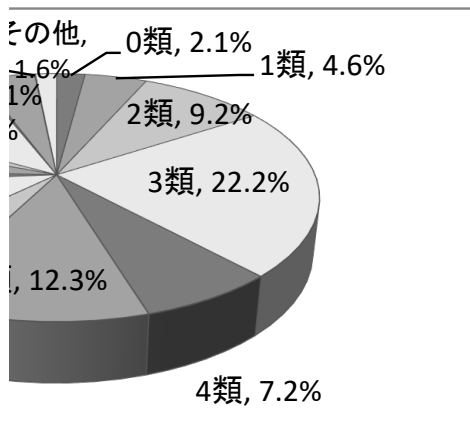

令和3年3月31日現在

8類	9類	E	F	G	N	P	その他	合計	
語学	文学	日本の随筆	日本の小説	海外の随筆	海外の小説	えほん	製本雑誌等		うち外国語図書
71,173	186,984	103,646	765,769	7,794	267,815	389,485	31,826	4,294,412	79,618
60,193	161,822	100,030	590,669	7,539	149,108	4,219	31,213	3,317,491	56,655
10,980	25,162	3,616	175,100	255	118,707	385,266	613	976,921	22,963
40,351	112,371	47,314	257,710	5,608	112,881	139,152	30,905	2,289,174	65,540
36,944	101,965	45,913	217,002	5,489	80,378	1,360	30,819	1,982,045	48,784
3,407	10,406	1,401	40,708	119	32,503	137,792	86	307,129	16,756
548	1,196	3,914	32,048	58	8,301	15,517	4	89,130	1
353	831	3,818	24,032	56	4,336	284	0	55,336	1
195	365	96	8,016	2	3,965	15,233	4	33,794	0
30,274	73,417	52,418	476,011	2,128	146,633	234,816	917	1,916,108	14,077
22,896	59,026	50,299	349,635	1,994	64,394	2,575	394	1,280,110	7,870
7,378	14,391	2,119	126,376	134	82,239	232,241	523	635,998	6,207

地域図書館合計