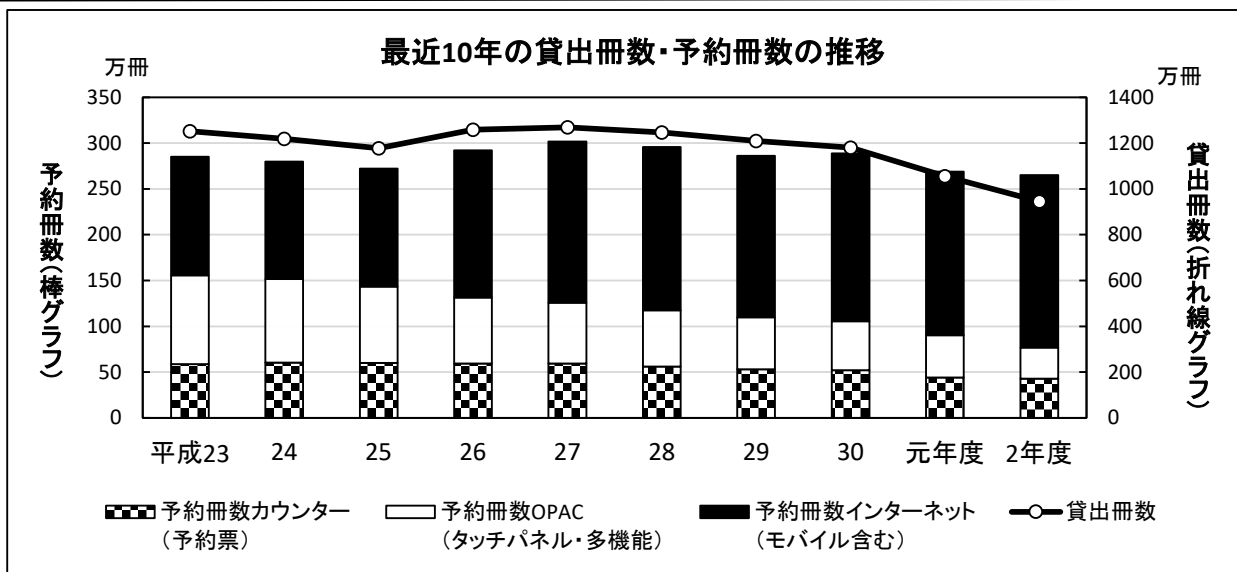

中央図書館地下一階
「Hon+α!(ほな!)」
ロゴマーク

中央図書館地下一階
「Hon+α!(ほな!)」スペース

令和2年度 図書館のすがた

図書館数	24館	調査相談件数	579,688件
自動車文庫 ステーション数	105カ所(令和3年4月)	文献複写枚数	239,358枚
職員数	125人(令和3年5月)	インターネットアクセス件数 (トップページ)	10,053,582件
個人登録者数	382,775人	インターネットアクセス件数 (蔵書検索)	4,754,401件
個人貸出冊数	9,454,018冊 (うち自動車文庫 298,321冊)	蔵書冊数	4,294,412冊
団体貸出冊数	196,643冊	購入冊数	102,330冊
入館者数	4,124,200人 (うち中央図書館 749,127人)	図書費	139,592千円
予約冊数	2,654,409冊		

- ◆市民1人あたりの
 - 図書費は 50.69 円 (前年度比 0.3%減)
 - 蔵書数は 1.56 冊 (前年度比 0.6%増)
 - 貸出冊数は 3.43 冊 (前年度比 10.7%減)
- ◆登録者は人口の 13.90 % (前年度比 0.89%減)
- ◆蔵書1冊あたりの貸出回数は 2.20 回 (前年度比 11.3%減)

令和2年度は新型コロナウイルス感染拡大防止のため、4月1日から5月15日まで臨時休館を行った。
また、5月16日から5月25日まで全館で、1月14日から2月28日まで中央図書館で開館時間を短縮した。