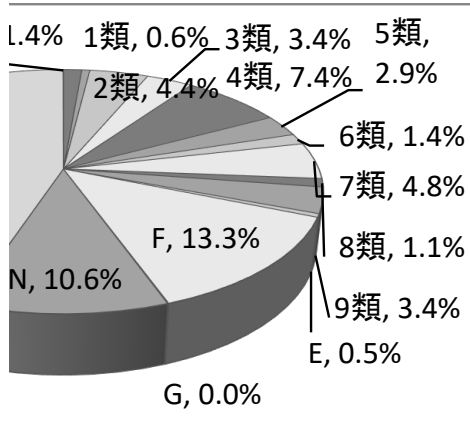

令和3年3月31日現在

8類	9類	E	F	G	N	P	その他	合計	
語学	文学	日本の随筆	日本の小説	海外の随筆	海外の小説	えほん	製本雑誌等		うち外国語図書
71,173	186,984	103,646	765,769	7,794	267,815	389,485	31,826	4,294,412	79,618
60,193	161,822	100,030	590,669	7,539	149,108	4,219	31,213	3,317,491	56,655
10,980	25,162	3,616	175,100	255	118,707	385,266	613	976,921	22,963
40,351	112,371	47,314	257,710	5,608	112,881	139,152	30,905	2,289,174	65,540
36,944	101,965	45,913	217,002	5,489	80,378	1,360	30,819	1,982,045	48,784
3,407	10,406	1,401	40,708	119	32,503	137,792	86	307,129	16,756
548	1,196	3,914	32,048	58	8,301	15,517	4	89,130	1
353	831	3,818	24,032	56	4,336	284	0	55,336	1
195	365	96	8,016	2	3,965	15,233	4	33,794	0
30,274	73,417	52,418	476,011	2,128	146,633	234,816	917	1,916,108	14,077
22,896	59,026	50,299	349,635	1,994	64,394	2,575	394	1,280,110	7,870
7,378	14,391	2,119	126,376	134	82,239	232,241	523	635,998	6,207

地域図書館合計