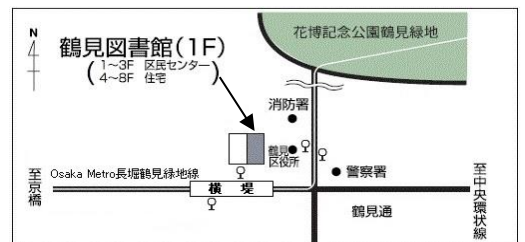

鶴見図書館多目的室の行事 参加無料

すべて前日17時までの事前申込制です。(電話06-6913-0772 または来館)

定員になり次第、受付を終了します。当日はマスクの着用をお願いします(2歳未満のお子様は不要です)。

新型コロナウイルス感染拡大の状況によっては、中止または延期する場合があります。

わらべうたのじかん -こどもとたのしいふれあいのひとときを-

定員に達したため受付を終了しました

3月10日(水曜日) 11時から12時 みんなで絵本を楽しんだりわらべうたを歌ったり、体を動かしたりします。

【講師】岩出景子さん(野の花文庫主宰) 【定員】25人(事前申込、先着順)

【対象】おおむね0歳から2歳の子どもと保護者

おはなしたのしいWA! -えほんのじかん拡大版-

定員に達したため受付を終了しました

3月13日(土曜日) 11時から11時45分

「絵本の会鶴見」と、「鶴見おはなしサークルでんでんでおし」のみなさんによる、特別なおたのしみ会です。

絵本の読み聞かせ、おはなし(ストーリーテリング)、パネルシアターなどを、たっぷりとお楽しみください!

【定員】25人(事前申込、先着順) 【対象】どなたでも

たんぽぽの会 -乳幼児向けおたのしみ会- (第1・3土曜日)

3月6日、20日、4月3日、17日(土曜日) 11時から11時30分

絵本の読み聞かせ、ふれあい遊びなどを赤ちゃんといっしょに楽しみましょう!

【出演】絵本の会鶴見 【定員】各日25人(事前申込、先着順) 【対象】乳幼児と保護者

えほんのじかん (第2・4・5土曜日)

3月27日、4月10日、24日(土曜日) 11時から11時30分

絵本の読み聞かせや手遊びなど、おたのしみがもりだくさん!

【出演】絵本の会鶴見(第2・5土曜日) / ボランティアグループ「ごまだんご」(第4土曜日)

【定員】各日25人(事前申込、先着順) 【対象】どなたでも

読書会 3月12日(金曜日) 10時15分から12時

課題図書は三島由紀夫著『金閣寺』です。本はカウンターにご用意しています。

図書展示	【大人向け】	「お天気の本」展 2月19日(金曜日)から4月14日(水曜日)まで
	【こども向け】	「おてんきのほん」展 2月19日(金曜日)から4月14日(水曜日)まで

ケース展示	おおさかかんきしょうだいじゅんかいてんじ 大阪管区気象台巡回展示 2月19日(金曜日)から4月14日(水曜日)まで

大阪市立鶴見図書館

〒538-0052 大阪市鶴見区横堤5-3-15

電話 06-6913-0772

Osaka Metro長堀鶴見緑地線「横堤」下車、4号出口から北方向にすぐ

シティバス「地下鉄横堤」下車、北方向にすぐ シティバス「鶴見区役所前」下車、西方向に100メートル

大阪市立図書館のホームページは <https://www.oml.city.osaka.lg.jp> です。

鶴見図書館のページはトップページ右側のリンクからご覧いただけます。

【お願い】●館内では、常時マスクを着用してください(2歳未満のお子様は不要です)。●手洗い消毒、咳エチケットへの協力をお願いします。
●発熱や咳・くしゃみ等の症状があるなど、体調不調の際は、来館をお控えください。●長時間の滞在はお控えいただき、座席はゆずりあってご利用ください。●混雑状況によっては入館を制限することがあります。●最新情報はホームページ等でもご確認ください。