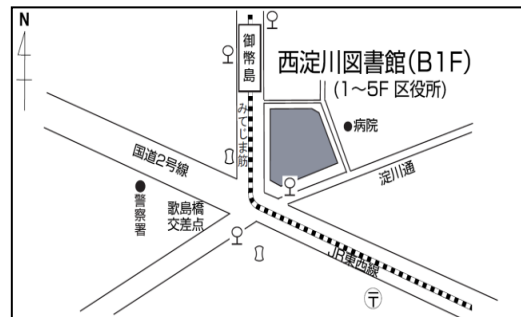

ぽけっと

れいわ 令和5(2023)年 ねん 3月25日 がつ にち (土曜日) どのうび

ごぜん 11じ から 11じ45ふん

※新型コロナウイルス感染拡大の状況によっては、中止または延期する場合があります。

おはなし組み木 「三びきのやぎのがらがらどん」

おおがた絵本 「ねずみのでんしゃ」 など

しゅつえん 出演: 絵本の会西淀川 ぽけっと

ばしょ 場所: 西淀川図書館 多目的室

ていいん 定員: 25人 (申込先着順)

もうしこみ 申込: 3月1日(水)より来館またはお電話で

いただいた個人情報は、個人情報保護法ならびに大阪市個人情報保護条例に基づいて取り扱い、事業終了後速やかに破棄いたします。

お問い合わせ: 大阪市立西淀川図書館

大阪市西淀川区御幣島1-2-10 電話 06-6474-7900

JR東西線「御幣島」1号出口すぐ シティバス「御幣島」すぐ

としょかん てきぎかんき おこな しんがた かんせんかくだいぼうしたいさく
図書館では、適宜換気を行うなど、新型コロナウイルス感染拡大防止対策を
おこな もよお じっし
行って、催しを実施します。