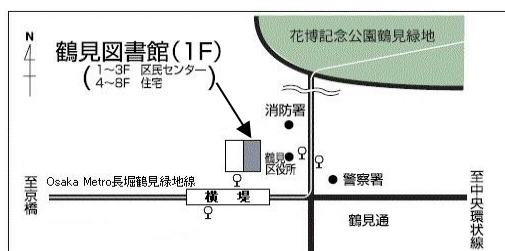

【定員】20人(事前申込、先着順) 【対象】どなたでも 【申込方法】電話(06-6913-0772)または来館

おおさかしりつ つるみとしよかん  
**大阪市立鶴見図書館**

〒538-0052 大阪市鶴見区横堤5-3-15

電話 06-6913-0772

つるみとしよかん  
 鶴見図書館のページ

Osaka Metro長堀鶴見緑地線「横堤」下車、4号出口から北方向にすぐ

シティバス「地下鉄横堤」下車、北方向にすぐ シティバス「鶴見区役所前」下車、西方向に100メートル