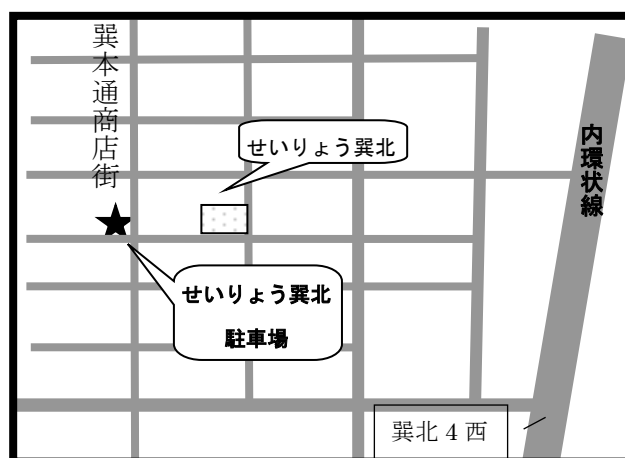

まちかど号ステーションマップ

(2020年4月改訂)

～生野区～

まちかど号は、区内3ヶ所の★印のところに、月に1度巡回します。
巡回日のお問い合わせは、大阪市立図書館自動車文庫まで 電話 06-6539-3305

① **天理教葛上分教会**
(新今里5-3)

② **せいりょう巽北 駐車場**
(巽北2-22)

③ **新巽東会館・老人憩の家**
(巽東4-11)

〒550-0014 大阪市西区北堀江4-3-2