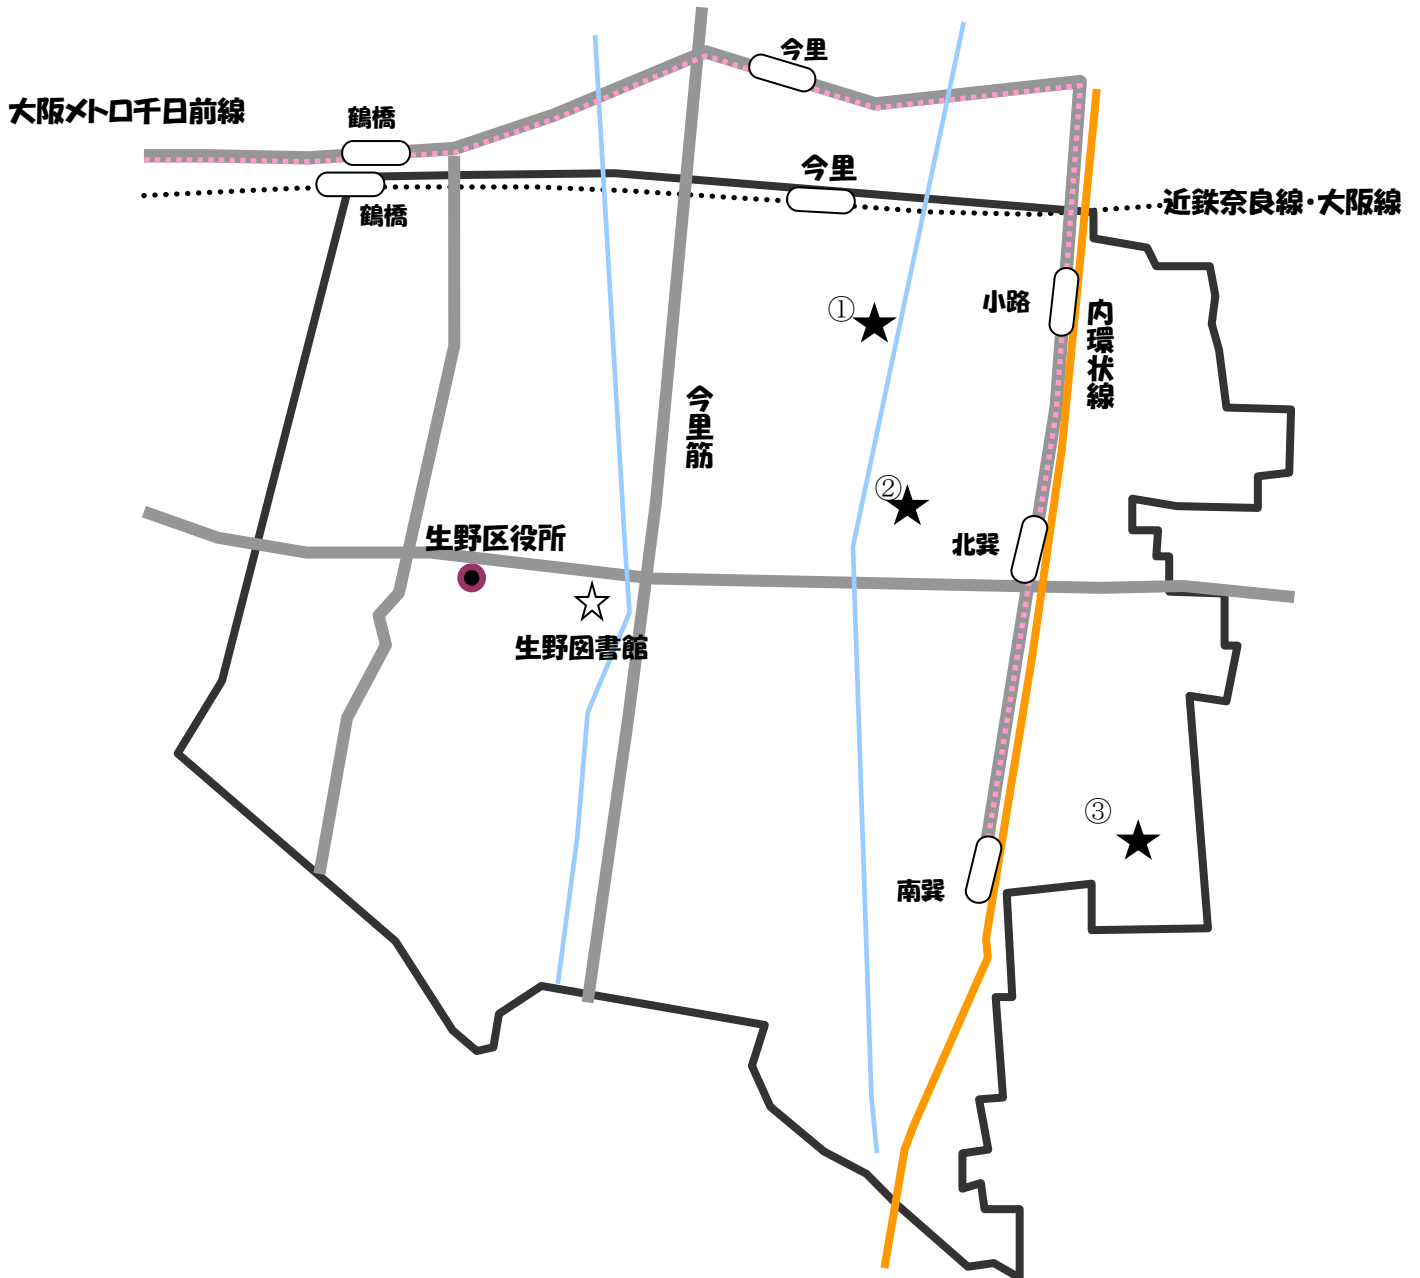

まちかど号ステーションマップ

(2020年4月改訂)

～生野区～

まちかど号は、区内3ヶ所の★印のところに、月に1度巡回します。
巡回日のお問い合わせは、大阪市立図書館自動車文庫まで 電話 06-6539-3305

① **天理教葛上分教会**
(新今里5-3)

② **せいりょう巽北 駐車場**
(巽北2-22)

③ **新巽東会館・老人憩の家**
(巽東4-11)

〒550-0014 大阪市西区北堀江4-3-2