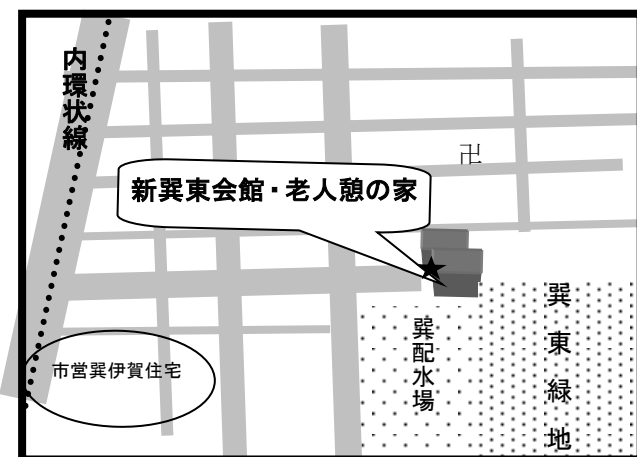

まちかど号ステーションマップ

(2020年4月改訂)

～生野区～

まちかど号は、区内3ヶ所の★印のところに、月に1度巡回します。
巡回日のお問い合わせは、大阪市立図書館自動車文庫まで 電話 06-6539-3305

① **天理教葛上分教会**
(新今里5-3)

② **せいりょう巽北 駐車場**
(巽北2-22)

③ **新巽東会館・老人憩の家**
(巽東4-11)

〒550-0014 大阪市西区北堀江4-3-2