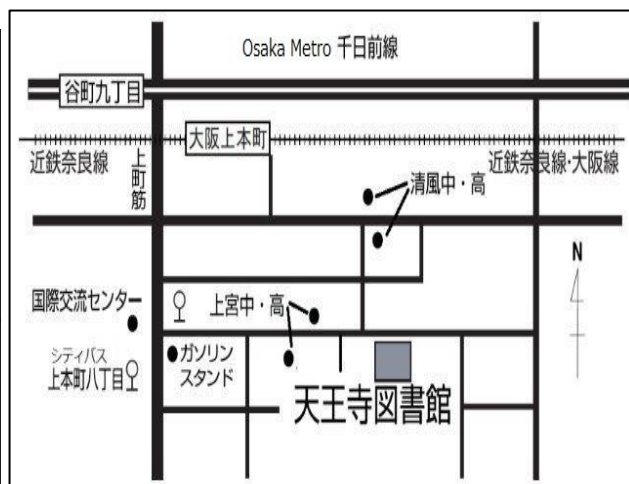

令和3(2021)年10月

日	月	火	水	木	金	土
					1	2
3	4	5	6	7	8	9
10	11	12	13	14	15	16
17	18	19	20	21	22	23
24	25	26	27	28	29	30
31						

きゅうかんび
● 休館日

開館時間: 火~金 午前10時~午後7時

◇ の日は 午前10時~午後5時