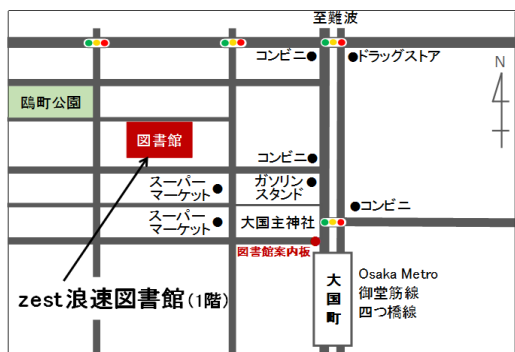

はがきサイズの厚紙に、好きな葉っぱを選んで貼り合わせます。厚紙の丸く切り抜いた部分から落ち葉の自然な模様や色のがのぞいて世界に一つのオリジナルのしおりが完成します。

会場: 図書館会議室 定員: 先着10組(事前申込制。11月1日(水)から、来館または電話で受付。)

対象: どなたでも(小学3年生以下の方は保護者同伴)

●「声に出して本をよもう」12月7日(木) 15時~16時 <浪速区老人福祉センター共催>

詩や昔ばなし、文学作品など、みんなで声を出して読んでみませんか? 言葉を楽しむだけでなく、声を出すことで頭も心もイキイキしてきます。

会場: 図書館会議室 定員: 先着8名(事前申込制。11月1日(水)から来館または電話で受付。)

対象: どなたでも

●「つよぼんのえほんげきじょう」12月24日(日) 16時~16時30分

絵本BARガブの店長 つよぼん による、大型絵本の読み聞かせなどをお楽しみください。

対象: どなたでも(中高生や大人の方もどうぞ) 定員: 当日先着20名

会場: 図書館会議室 協力: 社団法人 絵本読み聞かせ協会

としょてんじ 図書展示	きかん 期間	てんじ ケース展示	きかん 期間
「人権図書」展	11/17(金)~12/20(水)	「出張! 自然史博物館 生き物の毒」展	展示中 ~11/12(日)
「冬の絵本」展	11/17(金)~1/17(水)	「老人福祉センター作品」展	11/17(金)~12/20(水)