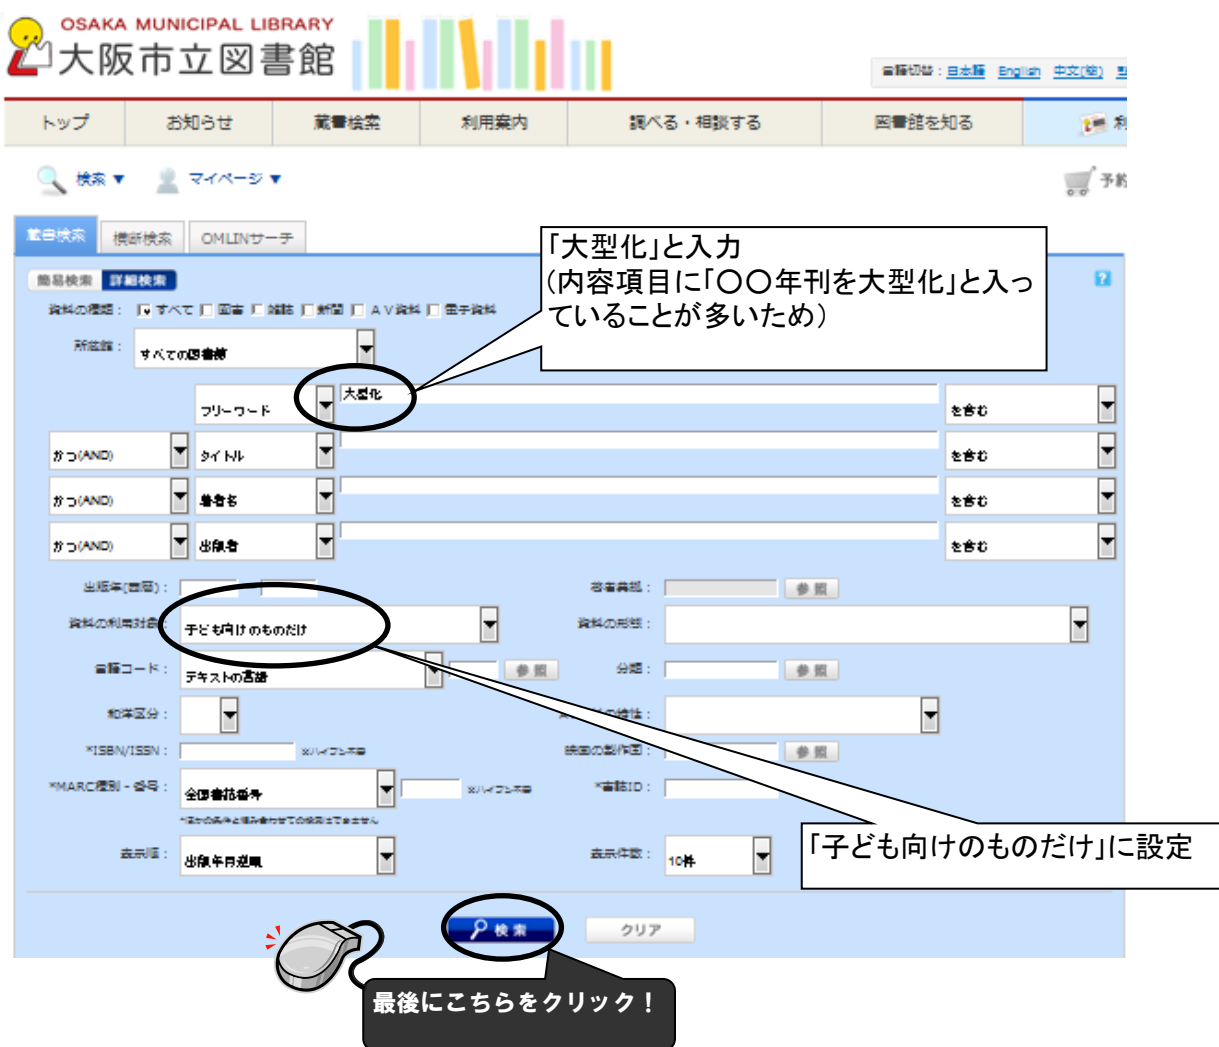

大型絵本を検索する際のご参考に…

大阪市立図書館が所蔵している大型絵本をホームページや利用者端末OMLISで一覧したい場合、以下の方法である程度検索できます。

すべて表示されるわけではなく、また、大型絵本以外にも挙がるため、あくまでもご参考程度に…。

1)図書館ホームページ(<http://www.oml.city.osaka.lg.jp/>)より【詳細・横断検索】をクリック

2)【フリーワード】に「大型化」と入力、【資料の利用対象】を「子ども向けのものだけ」に設定。