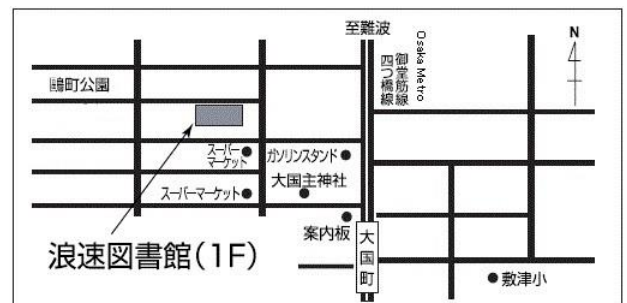

えほんのじかんのお知らせ

なにわとしょかん 浪速図書館では、こどもたちに絵本のよみきかせなどをする「えほんのじかん」
をおこなっています。会場は浪速図書館会議室です。どなたでも参加できます
のでお気軽にお越しください。

●だっこでえほんのじかん(乳幼児向け)

あかちゃん向け絵本やわらべ歌など、乳幼児でも楽しめます。

・日時：第3水曜日 午前10時30分～11時

・定員：先着8組(事前申込・前日までに来館もしくは電話にて受付)

●えほんのじかん

あかちゃんから小学生まで幅広く楽しめます。

・日時：第1・第3土曜日 午前10時30分～11時

第2・第4水曜日 午後4時～4時30分

・定員：先着10組(事前申込・前日までに来館もしくは電話にて受付)

夏休み期間(7/21～8/31)は、
第1・第3土曜日は午後4時～、
第2・第4水曜日は午後4時30分～
に変更します。

※新型コロナウイルス感染症の拡大防止のため、中止または延期される場合があります。

※いただいた個人情報は、緊急時および事業実施にかかるご連絡にのみ使用し、事業終了後すべて廃棄いたします。

おおさかしりつなにわとしょかん
大阪市立浪速図書館

でんわ
電話06-6632-4946

おおさかしなにわくしきつにし
大阪市浪速区敷津西1-5-23