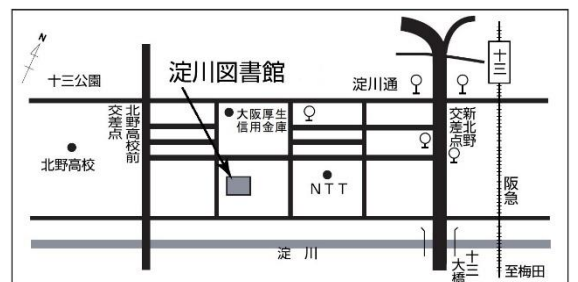

第23回 大阪市図書館フェスティバル
おはなしくるりんパツ!

- ◆日時◆ 10月31日(土曜日) 14時から15時
- ◆出演◆ 絵本の会・淀川
- ◆定員◆ 15人(申込先着順)
- ◆申込◆ 9月18日(金曜日)から
  電話か来館で受付

絵本や紙芝居などの楽しいプログラムを
大人も子どもも一緒に楽しみましょう!

★おたのしみ会のご案内★

毎月第3水曜日の

えほんのじかん「♪よちよち♪」と、
毎月第1・2・3土曜日のおたのしみ会に
遊びに来てください! 定員は各回15人です。
電話か来館で、前日までにお申込みください。

行事の詳しい内容・新型コロナウイルス
感染予防対策について「淀川図書館子ども
向けの催し」のちらしをごらんください。

2020年 10月・11月 まちかど号 スケジュール

お問い合わせ

電話 06-6539-3305

ステーション名	住所/場所	10月の巡回日	11月の巡回日	時間
淀川区子ども・子育てプラザ	新高1-11	10月6日(火曜日)	11月5日(木曜日) ★11月は木曜日です	11:25~12:10
加島南第4住宅北側入口	加島1-30	10月2日(金曜日)	11月6日(金曜日)	14:10~14:40
十八条北モータープール前	十八条1-13	10月3日(土曜日)	11月7日(土曜日)	10:20~11:50
市営木川第一住宅6号棟前 集会所前	三国本町1-13	10月14日(水曜日)	11月11日(水曜日)	14:00~15:00
西中島小学校南門	西中島7-14	10月14日(水曜日)	11月11日(水曜日)	14:30~15:30
淀川区役所西側	十三東2-3	10月9日(金曜日)	11月13日(金曜日)	14:00~14:45
三國小学校南門	三国本町3-9	10月20日(火曜日)	11月17日(火曜日)	14:15~15:15
三津屋公園	三津屋南2-20	10月16日(金曜日)	11月20日(金曜日)	10:20~11:00
アーベイン東三国5号館横	東三国2-10	10月27日(火曜日)	11月24日(火曜日)	14:00~15:20
北中島小学校南門	宮原5-3	10月28日(水曜日)	11月25日(水曜日)	13:25~15:00

大阪市立淀川図書館

〒532-0025 淀川区新北野1-10-14
電話 06-6305-2346

<https://www.oml.city.osaka.lg.jp/>

- 【開館時間】★平日(火曜日~金曜日) 10:00-19:00
- ★土曜日・日曜日・祝休日 10:00-17:00
- 【休館日】★月曜日・毎月第3木曜日

阪急十三駅西出口から南西方向に約600メートル
シティバス・阪急バス十三下車

大阪市立図書館
ホームページ