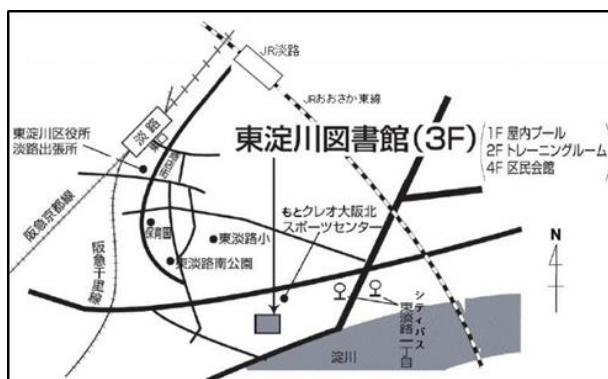

ごご じ
午後2時~3時

ばしょ
場所

ひがしよどがわとしょかん たもくてきしつ
東淀川図書館 多目的室

ていいん
定員

めい もうしこみよう せんちゃく
10名(申込要・先着)

がっ にち かいさいぜんじつ らいかん でんわ もう こ
※10月23日から開催前日までに来館、または電話にてお申し込み下さい。

<おといあわせ>

おおさかしりつひがしよどがわ としょかん
大阪市立東淀川図書館

おおさかしひがしよどがわくひがしあわじ
大阪市東淀川区東淡路1-4-53

でんわ:06-6323-5476

ホームページアドレス:

<https://www.oml.city.osaka.lg.jp>

としょかん しんがた かんせんしょうかくだいぼうしたいさく おこな じっし
図書館では、新型コロナウイルス感染症拡大防止対策を行って実施します

さんかよていしゃすう あ ばいいじょう ていいん へ や ようい
■参加予定者数に合わせて2倍以上の定員の部屋を用意します