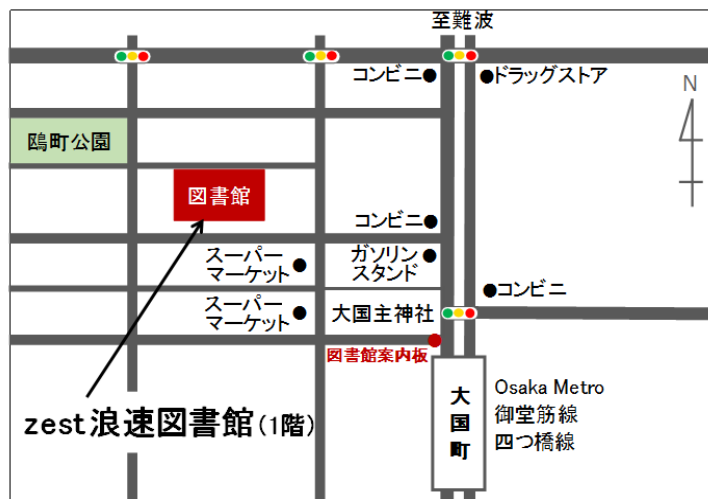

最新の情報は図書館ホームページでご確認ください。

図書館ホームページへ

ぜすとなにわとしょかん
zest浪速図書館

〒556-0015 大阪市浪速区敷津西1-5-23

TEL 06-6632-4946

<https://www.oml.city.osaka.lg.jp>

※令和3年4月からネーミングライツパートナー事業により

愛称として zest浪速図書館 を使用しています

ぜすとなにわとしょかん
zest浪速図書館 カレンダー

新型コロナウイルス感染症の拡大防止のため、
行事は中止または延期される場合があります

★の日も午後5時まで開館しています

3月

日	月	火	水	木	金	土
					こえだして 声に出して ほんよ 本を読もう	えほんのじかん 4
5	おやすみ 6	7	えほんのじかん 8	9	10	11
12	おやすみ 13	14	だっこで えほんのじかん 15	おやすみ 16	17	えほんのじかん 18
19	おやすみ 20	★春分の日 21	えほんのじかん 22	どくしょかい 読書会 23	24	25
つよぼんの えほんげきじょう 26	おやすみ 27	28	29	30	31	