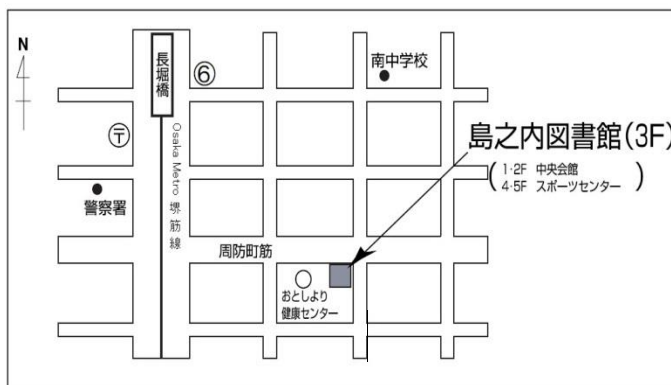

おりょう
無料

みんな、きてね!

もうしこ といあわ
お申込み・お問合せは

しまのうちとしょかん
島之内図書館 まで

でんわ 06-6211-3645

おおさかし ちゅうおうく しまのうち
大阪市 中央区 島之内2-12-31

大阪市立図書館ホームページ

<https://www.oml.city.osaka.lg.jp>

Osaka Metro 堺筋線・長堀鶴見緑地線 長堀橋駅下車
6号出口から南東方向に300m

※いただいた個人情報は、個人情報保護法ならびに大阪市個人情報保護条例に基づいて
取り扱い、事業終了後速やかに破棄いたします。

※新型コロナウイルス感染拡大の状況によっては、中止または延期する場合があります。
感染症拡大防止対策については、裏面をごらんください。

としょかん てきぎかんき おこな しんがた かんせんかくだいぼう したいさく おこな
図書館では、適宜換気を行うなど、新型コロナウイルス感染拡大防止対策を行って、