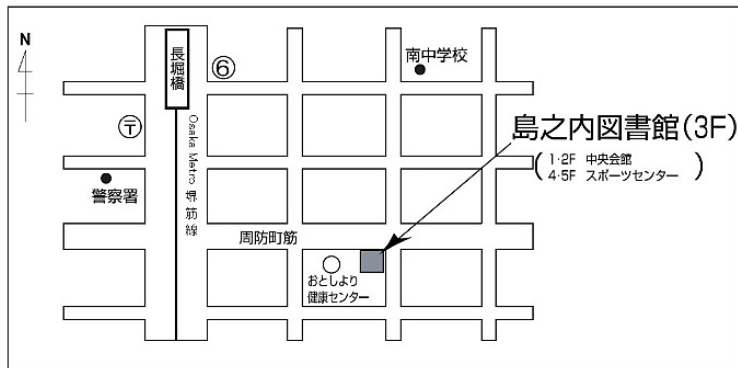

中学生以上の方が初めて本を借りるときは、健康保険証、運転免許証、生徒手帳など、住所の確認できるものをお見せください。

大阪市立 島之内 図書館

〒542-0082 大阪市中央区島之内2-12-31 電話 06-6211-3645

耳の不自由な方など、電話の使えない方は⇒ ファックス 06-6212-5449

OsakaMetro 堺筋線・長堀鶴見緑地線「長堀橋」6号出口から南東方向に300メートル

大阪市立図書館ホームページ <https://www.om1.city.osaka.lg.jp/>