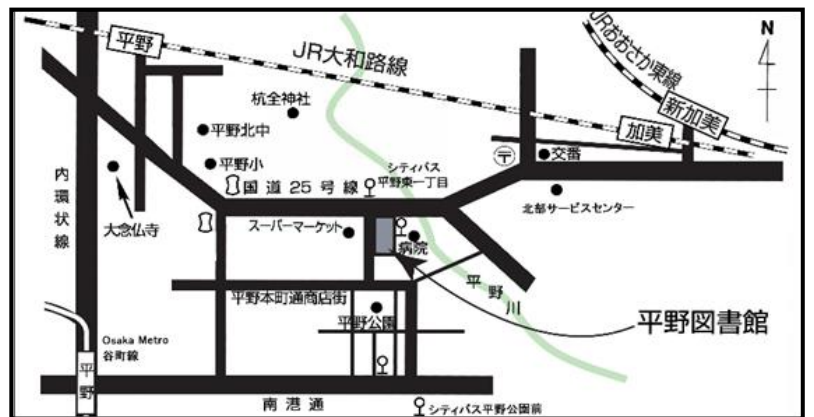

あっぷいっぷい in SUMMER

夏のあたのしみ会

パネルシアターやおおがたえほんなど、たのしいプログラムがいっぱい！

日時：令和5年 8月27日（日）午後2時～3時

場所：平野図書館2階多目的室

定員：35名（事前申込制・先着順） 無料

申込：8月6日（日）10時から電話または来館で受付

問合せ：大阪市立平野図書館 電話06-6793-0881

おおさかしりつひらのとしょかん
大阪市立平野図書館

〒547-0043
平野区平野東1-8-2
電話 06-6793-0881
<https://www.oml.city.osaka.lg.jp/>

- シティバス平野東一丁目下車すぐ・シティバス平野公園前下車北方向に500メートル
- JR 大和路線加美駅下車南西方向に800メートル
- JR おおさか東線新加美駅下車南西方向に900メートル
- JR 大和路線平野駅下車南東方向に1100メートル
- Osaka Metro 谷町線平野駅4号出口から北東方向に1300メートル