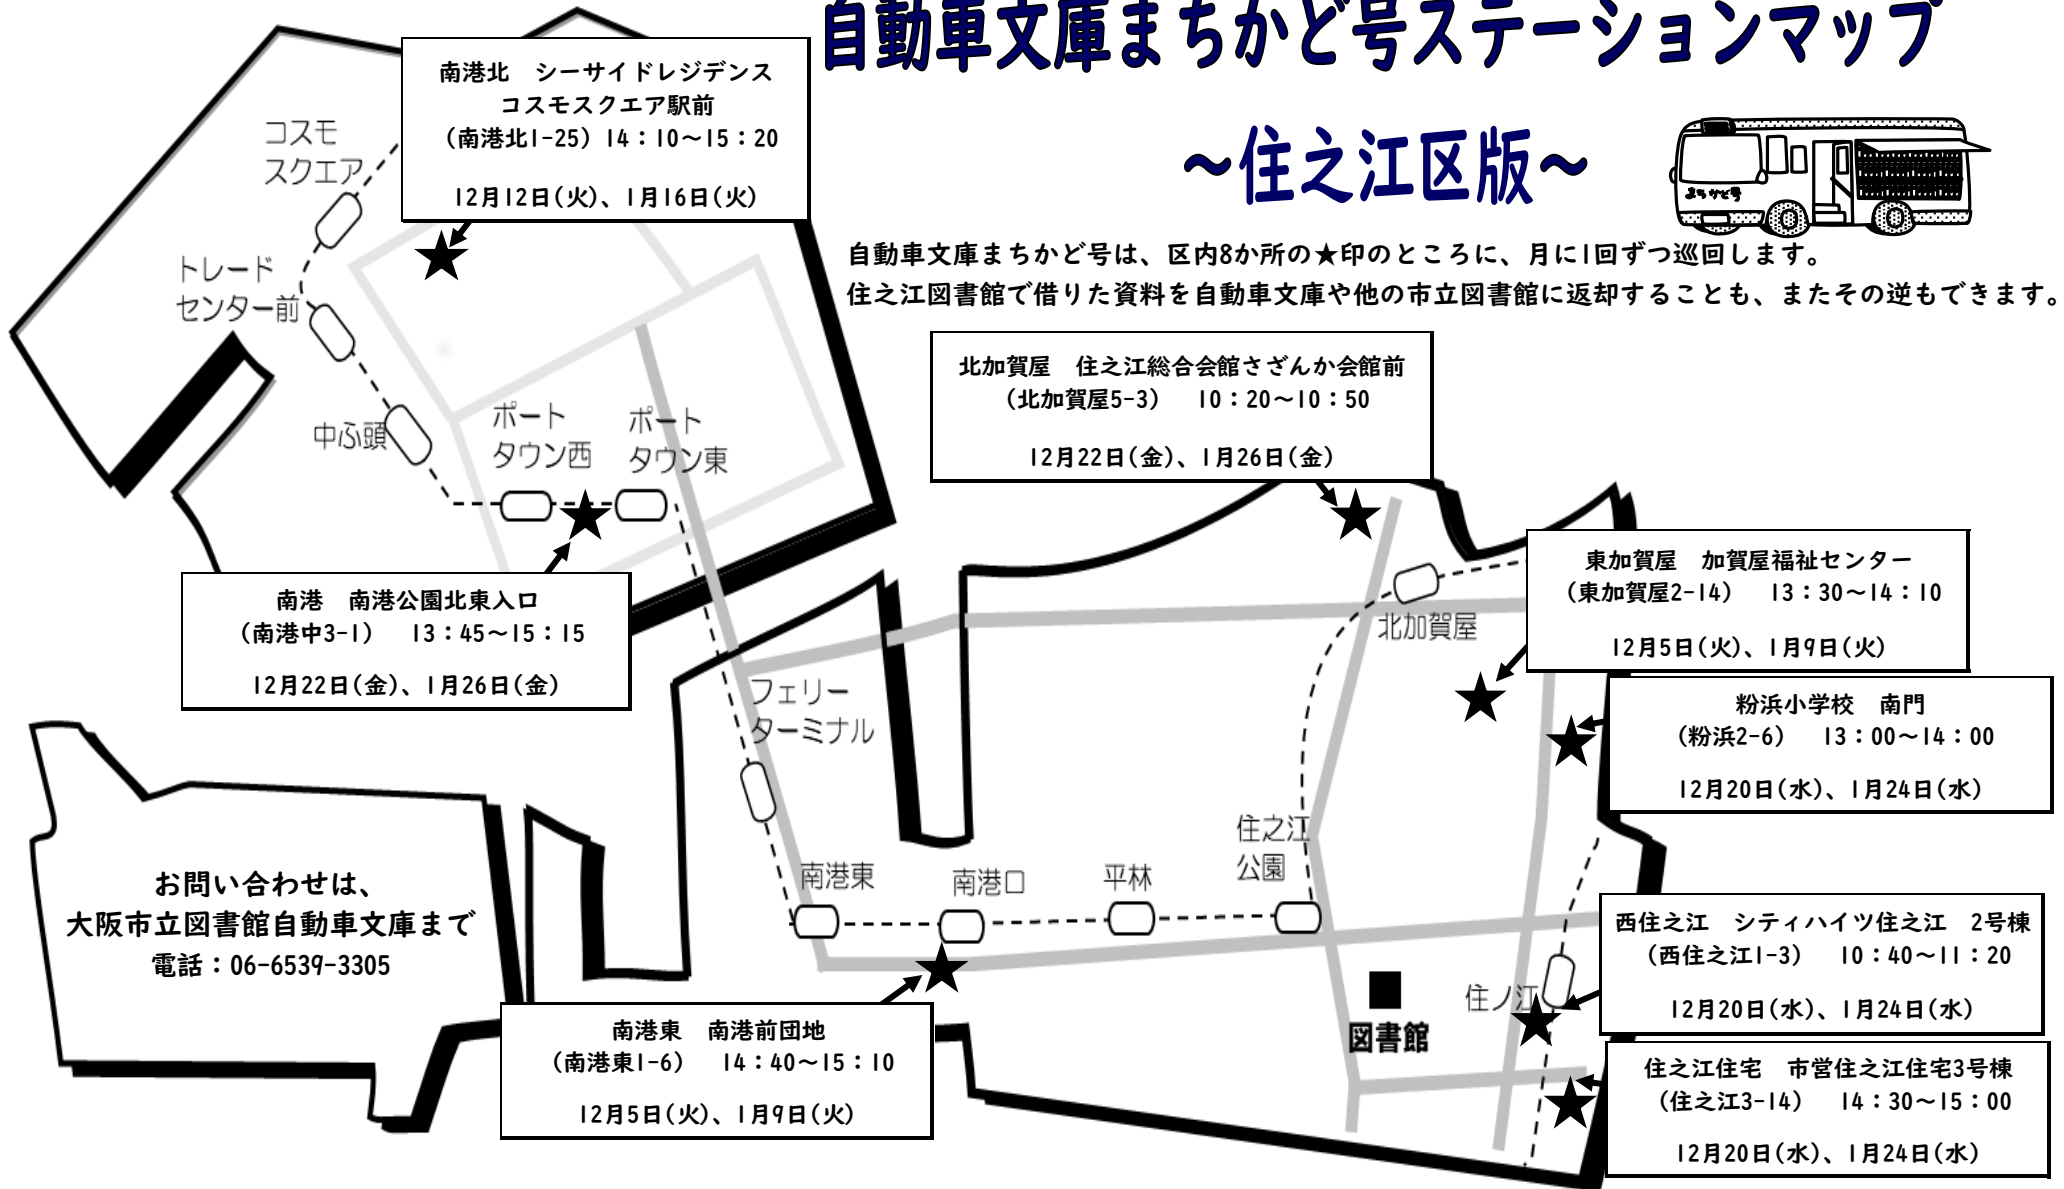

かもめ通信～住之江図書館だより～

No. 423

令和5(2023)年12月号

大阪市立図書館ホームページアドレス ⇒ <https://www.oml.city.osaka.lg.jp>

あっちゃんまりっぺの人形げき!

【とき】12月10日(日)午後2時から2時45分

【ところ】住之江会館 大会議室(図書館と同じ建物の2階)

【定員】40人(申込受付中です)

かわいい人形たちの活躍をお楽しみに!

ふゆのえほんのじかん デラックス

【とき】12月22日(金)11時から11時45分

【ところ】住之江会館 和室(図書館と同じ建物の2階)

【定員】当日先着15組

毎週金曜日の「えほんのじかん」をちょっぴり豪華におとどけます!

パピヨンおはなし会

1月開催!

【とき】1月6日(土)午後1時30分から3時

【ところ】住之江会館 和室(図書館と同じ建物の2階)

【定員】当日先着20人

パピヨンによる、お話を覚えて語るストーリーテリングの会です。いろいろなお話をお楽しみください。絵本の読み聞かせはありません。

12月カレンダー						
日	月	火	水	木	金	土
					1 	2
3	4 おやすみ	5	6	7	8 	9
10 	11 おやすみ	12	13 	14	15 	16
17	18 おやすみ	19	20 	21 おやすみ	22 	23
24	25 おやすみ	26	27	28	29 おやすみ	30 おやすみ
31 おやすみ	1/1 おやすみ	1/2 おやすみ	1/3 おやすみ	1/4 おやすみ	1/5 	1/6

年末年始の休館のお知らせ

12月29日(金)から1月4日(木)まで休館します。
返却ポストは12月28日(木)午後7時から1月4日(木)午前9時までご利用いただけません。
ご理解とご協力をお願いいたします。

いつもの行事

えほんのじかん

【とき】1日・8日・15日(金曜日) 11時から11時30分
22日(金)は「ふゆのえほんのじかんデラックス」です!
【ところ】住之江図書館 絵本コーナー

あかちゃんのへや

【とき】13日(水曜日) 10時30分から11時
【ところ】住之江会館 和室

読書会

【とき】20日(水曜日)10時30分から12時
【ところ】住之江会館 会議室
【テキスト】『ほんとうの花を見せにきた』
桜庭一樹/著
【定員】10名(申し込み先着順)

展示

【ケース展示】
応援しよう!大阪エヴェッサ展 12月17日(日)まで
前田明子 猫の世界展 12月22日(金)から
【図書展示】
住之江区を歩く展
クリスマス・お正月の本展

住之江会館(図書館と同じ建物の2階です)内で実施する催しはすべて、ハウスビルシステム(住之江会館指定管理者)との共催です。

大阪市立住之江図書館

大阪市住之江区南加賀屋3-1-20

電話06-6683-2788

自動車文庫まちかど号ステーションマップ

～住之江区版～

自動車文庫まちかど号は、区内8か所の★印のところに、月に1回ずつ巡回します。
住之江図書館で借りた資料を自動車文庫や他の市立図書館に返却することも、またその逆もできます。

お問い合わせは、
大阪市立図書館自動車文庫まで
電話：06-6539-3305