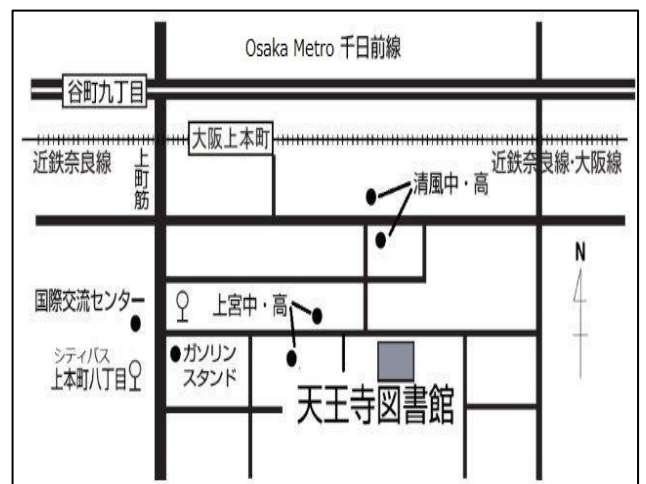

じゅうしょ おおさかしてんのうじくうえのみやちょう てんわ
住所: 大阪市天王寺区上之宮町4-47 電話: 06-6771-2840

かいかんじかん へいじつ じ じ どにちしゅくじつ じ じ
開館時間: 平日は10時~19時 土日祝日は10時~17時

おおさかしりつてんとしよかん
大阪市立図書館ホームページ <https://www.oml.city.osaka.lg.jp>

てんのうじとしよかん みぎがわ
…天王寺図書館のページへはトップページ右側のリンクから…

れいわ ねん がつ
令和3(2021)年7月

日	月	火	水	木	金	土
				1	2	3
4	5	6	7	8	9	10
11	12	13	14	15	16	17
18	19	20	21	22	23	24
25	26	27	28	29	30	31

きゅうかんび かいかんじかん か きん

● 休館日 【開館時間】火~金 10:00~19:00 (◇は17:00まで)