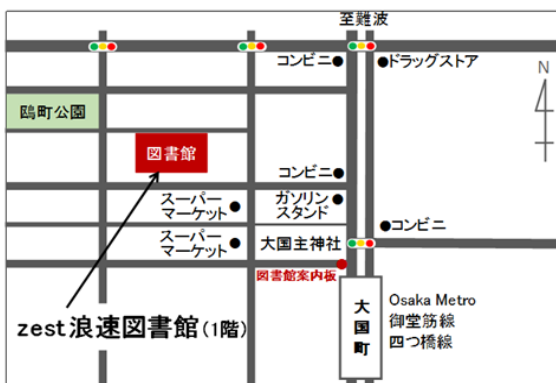

ぜすとなにわとしよかん zest浪速図書館 カレンダー

新型しんがたコロナウィルスかんせんしやう感染症かくだいぼうしの拡大防止のため、
行事ぎやうじは中止ちゆうしまたは延期えんきされる場合ばあいがあります

★の日も午後5時まで開館しています

7月

7/21~8/31の
月曜日は
午後5時まで
開館します

日	月	火	水	木	金	土
18	おやすみ	20	◆声に出して 本をよもう	★海の日	★スポーツの日	24
25	★月曜開館	27	16:30から えほんのじかん	29	30	31

8月

日	月	火	水	木	金	土
1	★月曜開館	3	4	5	6	16:00から えほんのじかん
★山の日	★振替休日	10	16:30から えほんのじかん	12	13	14
15	★月曜開館	17	18	おやすみ	◆人形劇とクイズで考えよう! 環境のこと	16:00から えほんのじかん
◆つよぼんの えほんげきじやう	★月曜開館	24	16:30から えほんのじかん	26	27	28
29	★月曜開館	31				

えほんのじかん 夏休み期間(7/21~8/31)は時間が変わります。カレンダーの時間を見てください。
※行事は、事前申込制で実施しています。前日までに、来館または電話でお申し込みください。

- 【開館時間】 火曜日~金曜日(第3木曜日は休館):午前10時~午後7時
  土曜日・日曜日、祝休日、7/21~8/31までの月曜日:午前10時~午後5時
- 【休館日】 月曜日・第3木曜日(国民の祝日・休日、7/21~8/31までの月曜日は開館)、
  年末年始、蔵書点検期間

ぜすとなにわとしよかん
zest 浪速図書館

電話 06-6632-4946

大阪市浪速区敷津西1-5-23

<https://www.oml.city.osaka.lg.jp/>

※令和3年4月からネーミングライツパートナー事業により
愛称として zest浪速図書館 を使用しています