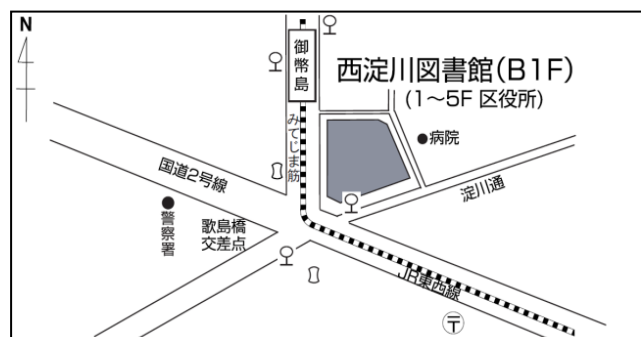

<https://www.oml.city.osaka.lg.jp/?page_id=149>