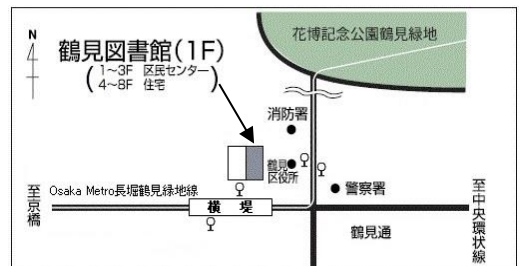

鶴見図書館多目的室の行事 参加無料

すべて前日17時までの事前申込制です。(電話06-6913-0772 または来館)

定員になり次第、受付を終了します。当日はワクチン接種の有無にかかわらず常時マスクの着用をお願いします

(2歳未満のお子様は不要です)。新型コロナウイルス感染拡大の状況によっては、中止または延期する場合があります。

たんぽぽんの会 -乳幼児向けおたのしみ会- (第1・3土曜日)

9月4日、18日、10月2日、16日(土曜日) 11時から11時30分

絵本の読み聞かせ、ふれあい遊びなどを赤ちゃんといっしょに楽しみましょう!

【出演】絵本の会鶴見 【定員】各日25人(事前申込、先着順) 【対象】乳幼児と保護者

つるみく
鶴見区マスコット
キャラクター
「つるりっぷ」

えほんのじかん (第2・4・5土曜日)

9月11日、25日、10月9日、23日、30日(土曜日) 11時から11時30分

絵本の読み聞かせや手遊び、パネルシアターなど、おたのしみがもりだくさん!

【出演】絵本の会鶴見(第2・5土曜日) / ボランティアグループ「ごまだんご」(第4土曜日)

【定員】各日25人(事前申込、先着順) 【対象】どなたでも

読書会 9月10日(金曜日) 10時15分から12時

課題図書は中脇初枝著『きみはいい子』です。本はカウンターにご用意しています。

【定員】20人(事前申込、先着順) 【対象】どなたでも

図書展示	【大人向け】	「あなたにこの本を!」展 8月20日(金曜日)から10月20日(水曜日)まで
	【こども向け】	「こどものほんだな」展 7月16日(金曜日)から9月15日(水曜日)まで 「秋をたのしむほん」展 9月17日(金曜日)から11月17日(水曜日)まで

ケース展示	「ポップアップ絵本」展 8月20日(金曜日)から9月15日(水曜日)まで
	「生涯学習ルーム作品」展 9月17日(金曜日)から11月17日(水曜日)まで

図書館のご利用にあたっては長時間の滞在をお控えいただき、以下の点にご協力ください。

- ・館内では、ワクチン接種の有無にかかわらず、常時マスクを着用してください(2歳未満のお子様は不要です)。
- ・手洗い消毒、咳エチケットへのご協力をお願いします。
- ・発熱や咳・くしゃみ等の症状があるなど、体調不良の際は、ご来館をお控えください。
- ・座席は間をあけて配置しています。座席の数が少ないため、ゆずりあってご利用ください。
- ・混雑状況によっては入館を制限することがあります。
- ・DVD・CDの館内試聴等、一部ご利用いただけないサービスがあります。

大阪市立鶴見図書館

〒538-0052 大阪市鶴見区横堤5-3-15

電話 06-6913-0772

Osaka Metro長堀鶴見緑地線「横堤」下車、4号出口から北方向にすぐ

シティバス「地下鉄横堤」下車、北方向にすぐ シティバス「鶴見区役所前」下車、西方向に100メートル

鶴見図書館のページ