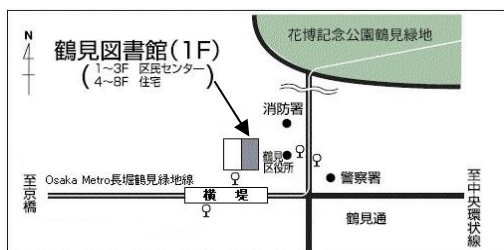

図書展示	【大人向け】	「ビジネス誌で紹介された本」展 10月22日(金曜日)から12月15日(水曜日)まで
	【こども向け】	「受賞図書」展 12月17日(金曜日)から2月16日(水曜日)まで

ケース展示	TSURUMIこどもホスピス ご紹介展示 11月19日(金曜日)から1月19日(水曜日)まで
-------	--

大阪市立鶴見図書館

〒538-0052 大阪市鶴見区横堤5-3-15

電話 06-6913-0772

鶴見図書館のページ

Osaka Metro長堀鶴見緑地線「横堤」下車、4号出口から北方向にすぐ

シティバス「地下鉄横堤」下車、北方向にすぐ シティバス「鶴見区役所前」下車、西方向に100メートル